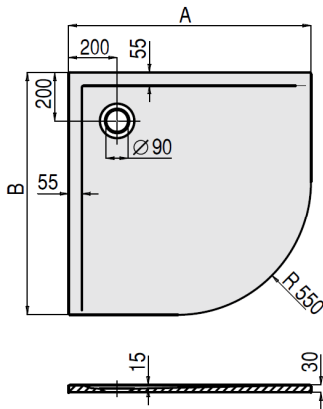

DE

Duschwanne aus Mineralguss Solique  
Ablauf: Ø 90 mm

FR

Receveur de douche en fonte minerale Solique  
Bonde: Ø 90 mm

NL

Douchebak van gegoten mineraalsteen Solique  
Afvoer: Ø 90 mm

VARIANTE	ARTIKEL-NR.	LÄNGE UND BREITE	HÖHE/TIEFE	INSTALLATIONSHÖHE
Variante	N° D'article	Longueur Et Largeur	Hauteur/profondeur	Hauteur de montage
Variant	Artikelnummer	Lengte En Breedte	Hoogte/diepte	Installatiehoogte
		(mm) A x B	(mm)	(mm)
A	4195xA *	800 x 800	30	112-140
A	4196xA *	900 x 900	30	112-140
A	4197xA *	1000 x 1000	30	112-140