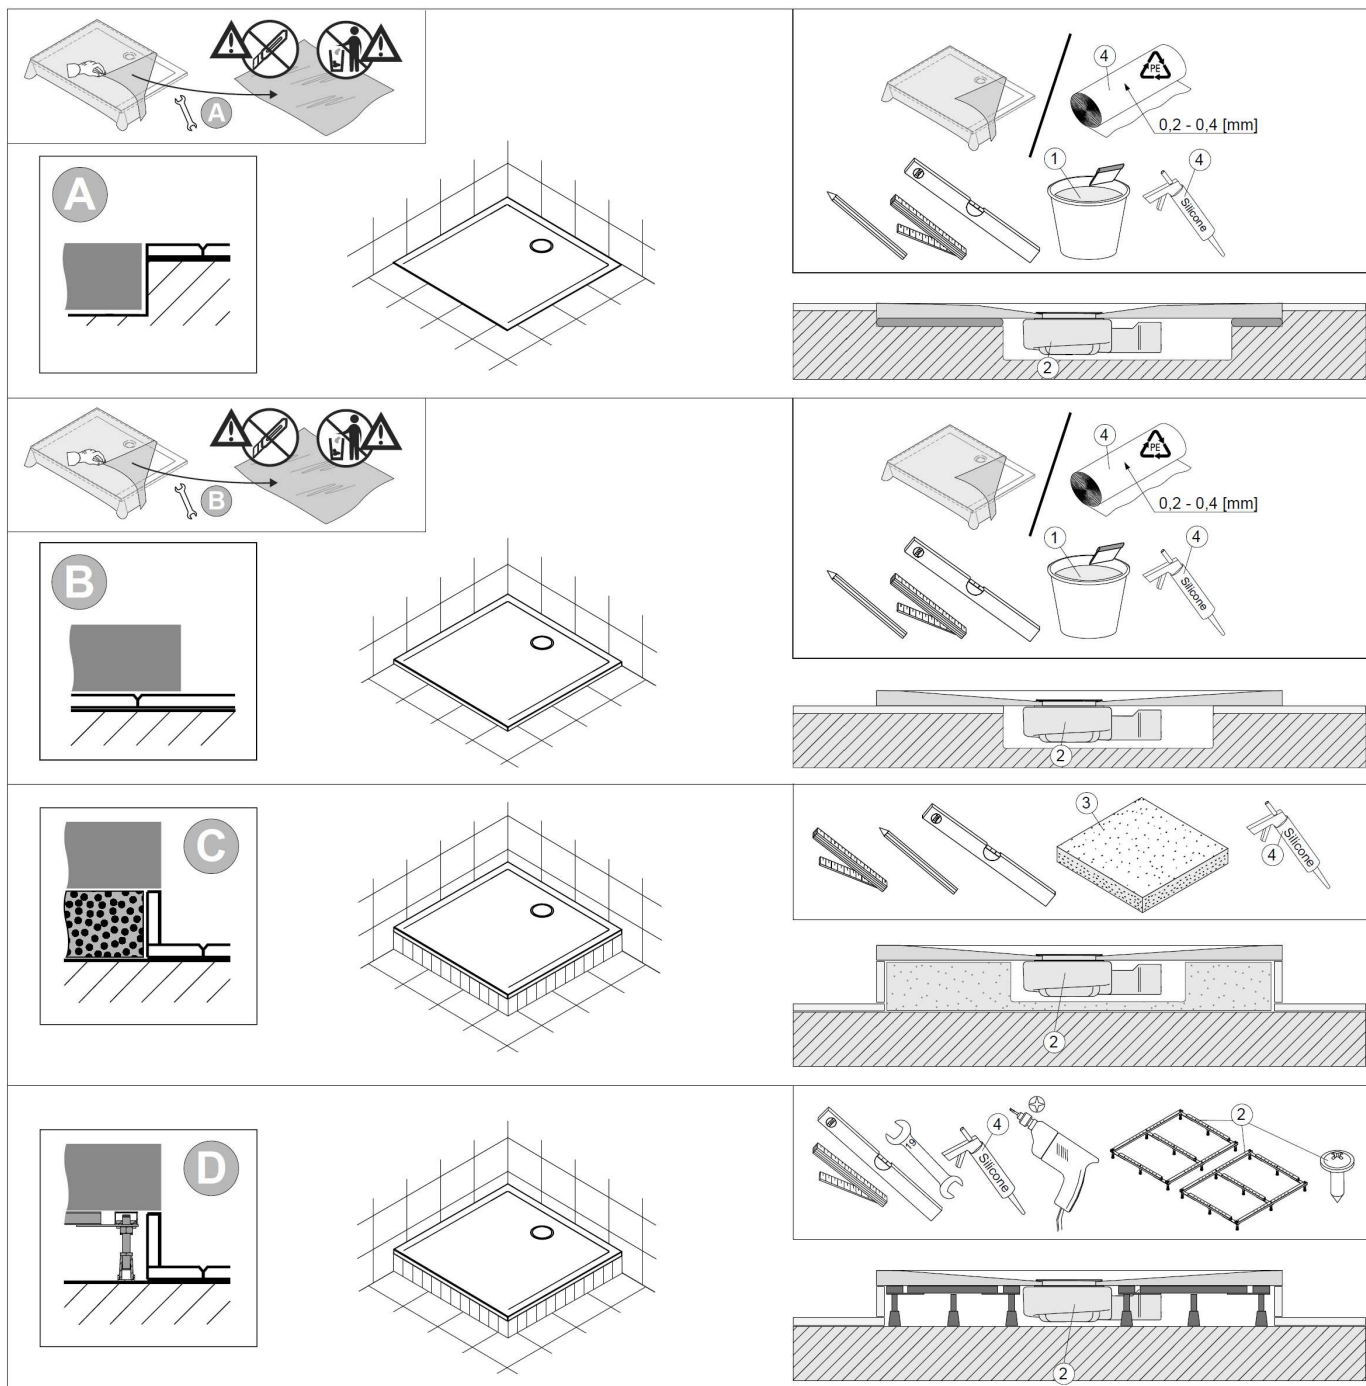

**Montagevarianten:**

Variante A – Bodenbündig

Variante B – auf die Fliesen

Variante C – auf dem Styroporträger

Variante D – auf dem Gestell

**Planungsanleitung:**

	1	2	3	4
DE	z.B. Schnell-Fliesenkleber	Nicht im Lieferumfang enthalten	z.B. Styroporträger	handelsübliches Silikon und Folie PE / Isolierschaumstoff (Man kann die Folie aus der Verpackung verwenden)