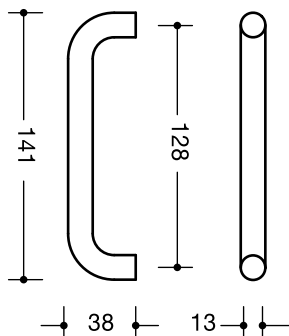

Abmessungen in mm

Farben

Polyamid, matt

Alternative Farben

Polyamid

Technische Änderungen vorbehalten, 14.08.2019

HEWI Heinrich Wilke GmbH
Postfach 1260
D-34442 Bad Arolsen

Telefon: +49 5691 82-0
Telefax: +49 5691 82-319

info@hewi.de
www.hewi.com