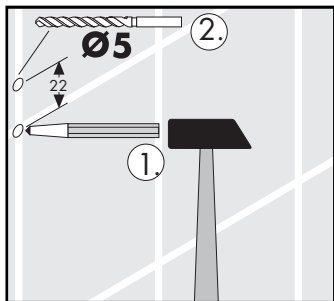

Starck
27515XXX

hansgrohe

06/2016
9.08347.03