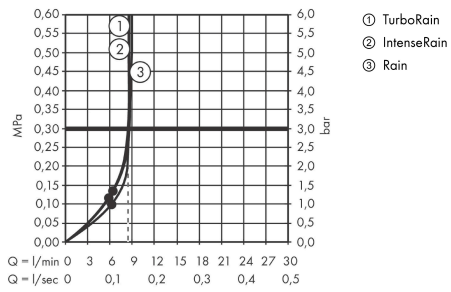

### Produktabbildung

### Maßzeichnung

**Croma Select E**  
**Brauseset 110 Vario EcoSmart 9 l/min mit Brausestange 65 cm**  
 Oberfläche: Weiß/Chrom Artikelnummer: 26583400

Durchflussdiagramm

Die Verbrauchswerte wurden praxisnah mit den dazugehörigen Armaturen (Thermostat/Mischer/ Unterputzventil) gemessen.