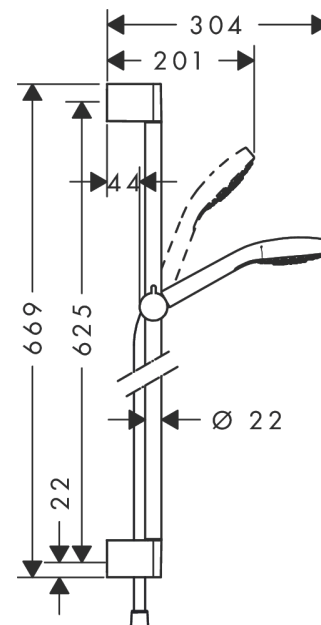

#### Merkmale

- besteht aus: Handbrause, Brausestange, Brauseschlauch, Handbrausehalterung
- Brausekopfgröße: 110 mm
- Strahlart: Rain, TurboRain, IntenseRain
- komfortable Strahlartenumstellung durch Select-Taste
- um 45° verstellbarer Neigungswinkel der Handbrausehalterung
- maximale Durchflussmenge bei 3 bar: 9 l/min
- Mindestfließdruck: 1 bar
- Wandbefestigung: Schraubbefestigung
- Wandstützen aus Kunststoff
- Profil Brausestange: rund
- Brausestangendurchmesser: 22 mm
- Bohrabstand 625 mm
- brauseseitiger Drehwirbel gegen lästiges Verdrehen des Brauseschlauches

### Maßzeichnung

**Croma Select E**  
**Brauseset 110 Vario EcoSmart 9 l/min mit Brausestange 65 cm**  
 Oberfläche: Weiß/Chrom Artikelnummer: 26583400

Durchflussdiagramm

Die Verbrauchswerte wurden praxisnah mit den dazugehörigen Armaturen (Thermostat/Mischer/ Unterputzventil) gemessen.