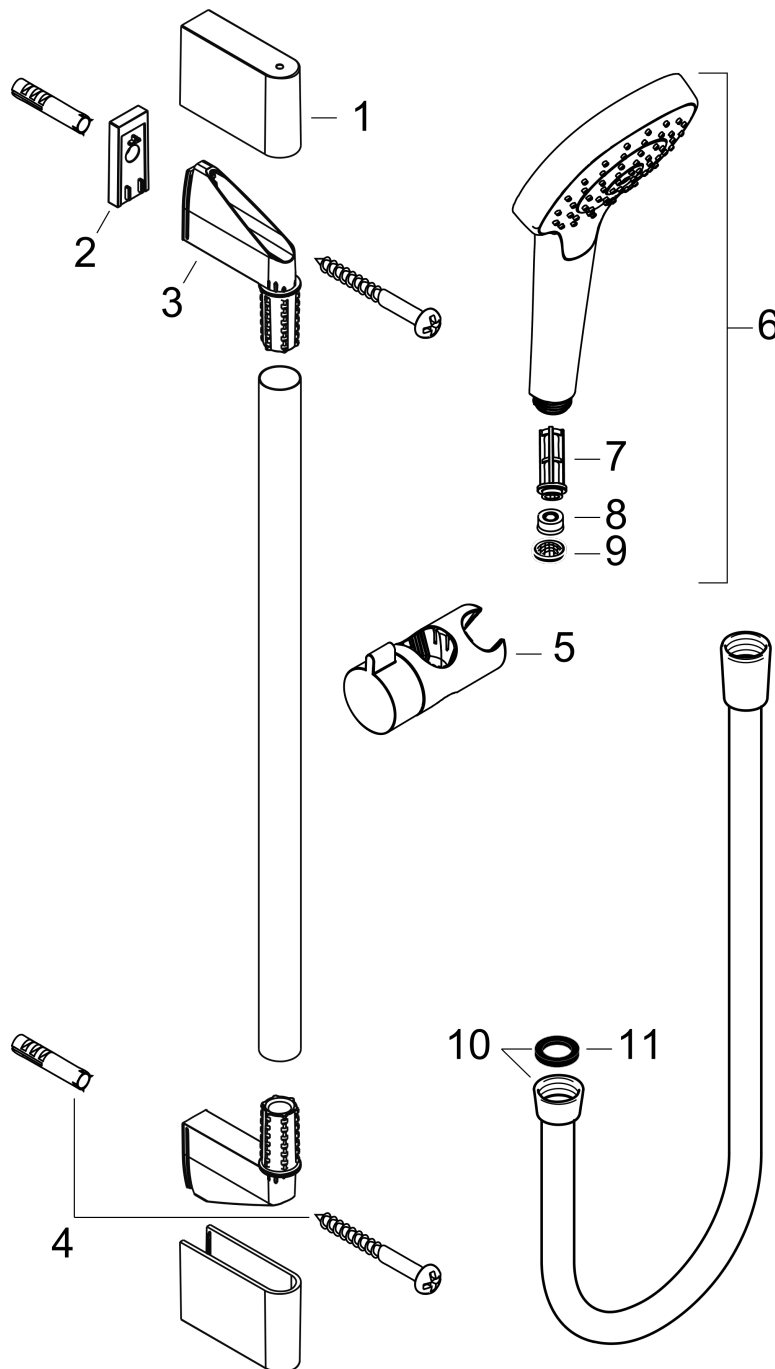

#### Merkmale

- besteht aus: Handbrause, Brausestange, Brauseschlauch, Handbrausehalterung
- Brausekopfgröße: 110 mm
- Strahlart: Rain, TurboRain, IntenseRain
- komfortable Strahlartenumstellung durch Select-Taste
- um 45° verstellbarer Neigungswinkel der Handbrausehalterung
- maximale Durchflussmenge bei 3 bar: 9 l/min
- Mindestfließdruck: 1 bar
- Wandbefestigung: Schraubbefestigung
- Wandstützen aus Kunststoff
- Profil Brausestange: rund
- Brausestangendurchmesser: 22 mm
- Bohrabstand 625 mm
- brauseseitiger Drehwirbel gegen lästiges Verdrehen des Brauseschlauches

### Maßzeichnung

**Croma Select E**  
**Brauseset 110 Vario EcoSmart 9 l/min mit Brausestange 65 cm**  
 Oberfläche: Weiß/Chrom Artikelnummer: 26583400

Durchflussdiagramm

Die Verbrauchswerte wurden praxisnah mit den dazugehörigen Armaturen (Thermostat/Mischer/ Unterputzventil) gemessen.

**Croma Select E**  
**Brauseset 110 Vario EcoSmart 9 l/min mit Brausestange 65 cm**  
 Oberfläche: **Weiß/Chrom** Artikelnummer: **26583400**

Einbaubeispiel

**Croma Select E**  
**Brauset set 110 Vario EcoSmart 9 l/min mit Brausestange 65 cm**  
 Oberfläche: **Weiß/Chrom** Artikelnummer: **26583400**

Explosionszeichnung

Baujahr: >11/14

**Croma Select E**  
**Brauset 110 Vario EcoSmart 9 l/min mit Brausestange 65 cm**  
 Oberfläche: **Weiß/Chrom** Artikelnummer: **26583400**