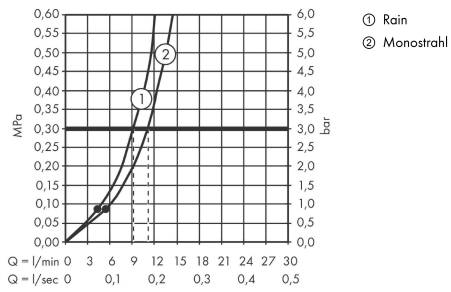

Jocolino

Kinderhandbrause Löwe 2jet

Oberfläche: k.a. Artikelnummer: 28760210

Beschreibung

Merkmale

- Brausekopfgröße: 27 mm
- Strahlart: Rain, MonoRain
- Strahlartenumstellung durch drehbaren Kopf
- maximale Durchflussmenge bei 3 bar: 11 l/min
- Mindestfließdruck: 0,8 bar
- ergonomischer Griff perfekt für kleinere Hände
- Wackelaugen, die spielerisch mit dem Kind interagieren
- Kalkrückstände an den Düsen werden durch die Drehbewegung beim Wechsel der Strahlarten entfernt
- mit innenliegender Wasserführung
- ausspülbare Siebdichtung
- Anschlussgewinde G 1/2
- für Durchlauferhitzer geeignet
- P-IX 38055/IA

Technologie

Designpreise

Produktabbildung

Maßzeichnung

Jocolino

Kinderhandbrause Löwe 2jet

Oberfläche: k.a. Artikelnummer: 28760210

Durchflussdiagramm

Die Verbrauchswerte wurden praxisnah mit den dazugehörigen Armaturen (Thermostat/Mischer/ Unterputzventil) gemessen.