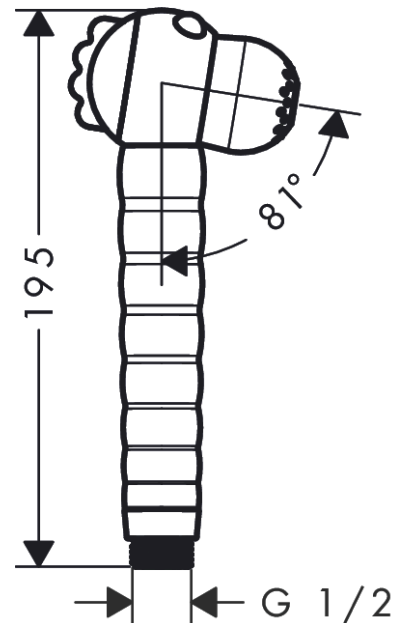

Jocolino

Kinderhandbrause Löwe 2jet

Oberfläche: k.a. Artikelnummer: 28760210

Beschreibung

Merkmale

- Brausekopfgröße: 27 mm
- Strahlart: Rain, MonoRain
- Strahlartenumstellung durch drehbaren Kopf
- maximale Durchflussmenge bei 3 bar: 11 l/min
- Mindestfließdruck: 0,8 bar
- ergonomischer Griff perfekt für kleinere Hände
- Wackelaugen, die spielerisch mit dem Kind interagieren
- Kalkrückstände an den Düsen werden durch die Drehbewegung beim Wechsel der Strahlarten entfernt
- mit innenliegender Wasserführung
- ausspülbare Siebdichtung
- Anschlussgewinde G 1/2
- für Durchlauferhitzer geeignet
- P-IX 38055/IA

Technologie

Designpreise

Produktabbildung

Maßzeichnung

Jocolino

Kinderhandbrause Löwe 2jet

Oberfläche: k.a. Artikelnummer: 28760210

Durchflussdiagramm