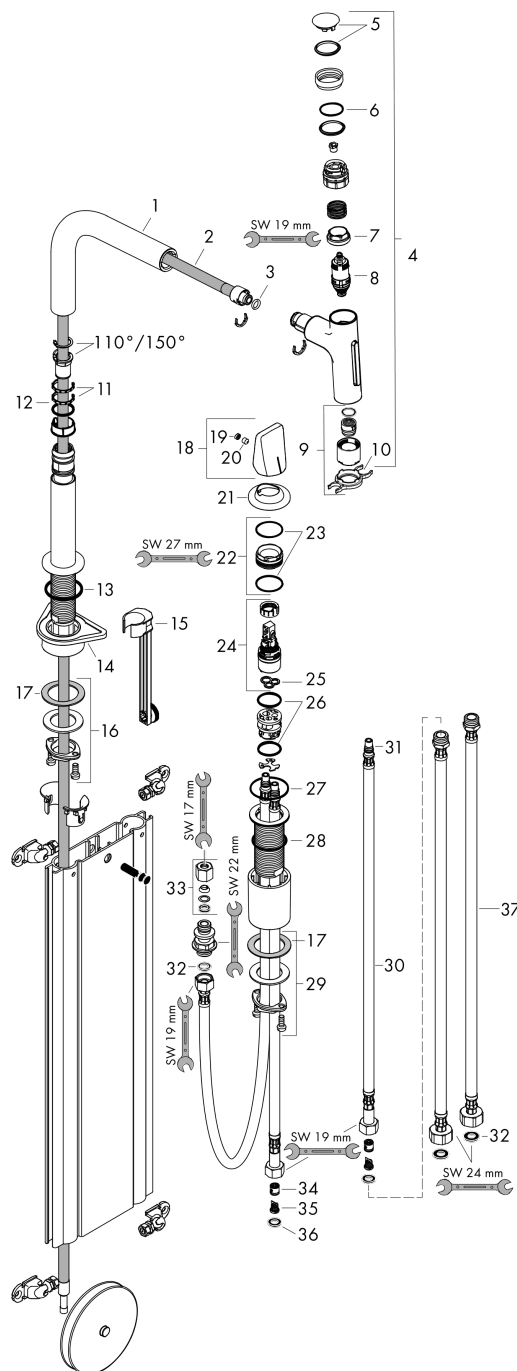

Technologie

Designpreise

Zertifikate / Nachhaltigkeit

Produktabbildung

Maßzeichnung

Metris Select M71

2-Loch Einhebel-Küchenmischer 200, Ausziehbrause, 2jet, sBox

Oberfläche: **Chrom** Artikelnummer: **73818000**

Durchflussdiagramm

Metris Select M71
2-Loch Einhebel-Küchenmischer 200, Ausziehbrause, 2jet, sBox
 Oberfläche: **Chrom** Artikelnummer: **73818000**

Explosionszeichnung

Baujahr: >01/19

Metris Select M71

2-Loch Einhebel-Küchenmischer 200, Ausziehbrause, 2jet, sBox

Oberfläche: Chrom Artikelnummer: 73818000

Ersatzteilliste

Baujahr: >01/19

Pos.	Beschreibung	Artikelnummer	PG	VE
1	Auslauf kpl.	92583000	12	1
2	Schlauch	93188000	15	1
3	O-Ring 8x2	98112000	1	1
4	Ausziehbrause	93412000	18	1
5	Deckel	92566000	5	1
6	O-Ring 14x1,5	98201000	1	1
7	Mutter	92567000	6	1
8	Absperreinheit (AVP)	98463000	10	1
9	Strahlformer	93342000	10	1
10	Serviceschlüssel	95910000	3	1
11	Gleitring-Set	98365000	3	1
12	O-Ring 21x2,5	98211000	1	1
13	O-Ring 38x2,5	98198000	2	1
14	Befestigungsteil	97523000	2	1
15	Verlängerung	43333000	98	1
16	Schaftbefestigung kpl. (Ø 28)	92909000	9	1
17	Gleitring	97548000	1	1
18	Griff	93090000	11	1
19	Griffstopfen	93093000	1	1
20	Madenschraube M6x6	98445000	1	1
21	Rosette	93094000	14	1
22	Mutter	92627000	6	1
23	O-Ring 27x1,5	92527000	4	1
24	Kartusche kpl.	97685000	11	1
25	Dichtung	98865000	8	1
26	O-Ring 23x2	98398000	1	1
27	O-Ring 40x1,5	98464000	1	1
28	O-Ring 36x2	98156000	1	1
29	Schaftbefestigung kpl. (spezial)	93253000	6	1
30	Anschlussschlauch 600 mm M8x0,75 G3/8	95664000	8	1
31	O-Ring 7x1,5	98422000	1	1
32	Dichtungsset	95581000	2	1
33	Quetschverschraubung	96099000	3	1
34	Rückflußverhinderer DW 10	96456000	3	1
35	Sieb	92532000	3	1
36	Dichtungsset	92533000	1	1
37	Anschlussschlauch 700 mm G3/8 x G3/8	95896000	11	1