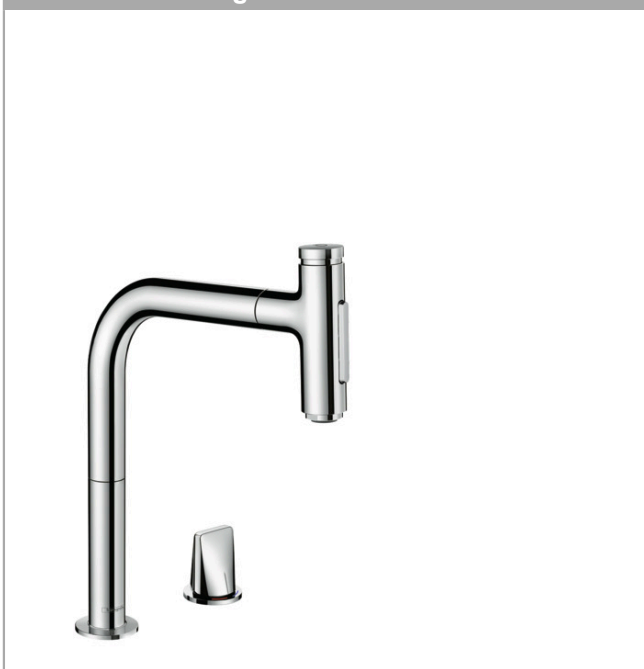

Metris Select M71

2-Loch Einhebel-Küchenmischer 200, Ausziehbrause, 2jet, sBox

Oberfläche: Chrom Artikelnummer: 73818000

Beschreibung

Merkmale

- besteht aus: 2-Loch Einhebel-Küchenmischer, Bedienelement, Schlauchbox
- ComfortZone 200
- Schwenkbereich einstellbar in 2 Stufen auf 110° oder 150°
- flexible Positionierung Bedienelement, 2 Hahnlochbohrungen mit \varnothing 35 mm erforderlich
- Laminarstrahl, Brausestrahl
- Brausestrahl arretierbar, Strahlumstellung durch Tastendruck und Strahlrückstellung automatisch durch Schließen der Armatur
- Select-Knopf zum komfortablen An- und Abstellen des Wasserstrahls
- MagFit magnetische Brausehalterung
- maximale Durchflussmenge bei 3 bar: 8 l/min
- Keramikmischsystem
- Rückflussverhinderer integriert
- für Durchlauferhitzer geeignet
- sBox für eine leise, leichtgängige und geschützte Schlauchführung im Unterschrank
- Auszugslänge bis zu 76 cm
- DVGW NW-6506CO0509
- P-IX 16918/IOO

Technologie

Designpreise

Zertifikate / Nachhaltigkeit

Produktabbildung

Maßzeichnung

Metris Select M71

2-Loch Einhebel-Küchenmischer 200, Ausziehbrause, 2jet, sBox

Oberfläche: **Chrom** Artikelnummer: **73818000**

Durchflussdiagramm

Metris Select M71
2-Loch Einhebel-Küchenmischer 200, Ausziehbrause, 2jet, sBox
 Oberfläche: **Chrom** Artikelnummer: **73818000**

Explosionszeichnung

Baujahr: >01/19

Metris Select M71

2-Loch Einhebel-Küchenmischer 200, Ausziehbrause, 2jet, sBox