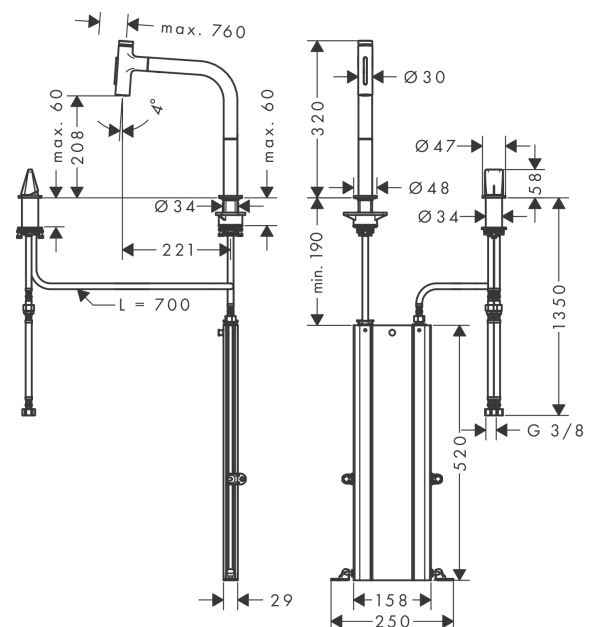

Technologie

Designpreise

Zertifikate / Nachhaltigkeit

Produktabbildung

Maßzeichnung

Metris Select M71

2-Loch Einhebel-Küchenmischer 200, Ausziehbrause, 2jet, sBox

Oberfläche: **Chrom** Artikelnummer: **73818000**

Durchflussdiagramm

Metris Select M71
2-Loch Einhebel-Küchenmischer 200, Ausziehbrause, 2jet, sBox
 Oberfläche: **Chrom** Artikelnummer: **73818000**

Explosionszeichnung

Baujahr: >01/19

Metris Select M71

2-Loch Einhebel-Küchenmischer 200, Ausziehbrause, 2jet, sBox

Oberfläche: Chrom Artikelnummer: 73818000

Ersatzteilliste

Baujahr: >01/19

Pos.	Beschreibung	Artikelnummer	PG	VE
1	Auslauf kpl.	92583000	12	1
2	Schlauch	93188000	15	1
3	O-Ring 8x2	98112000	1	1
4	Ausziehbrause	93412000	18	1
5	Deckel	92566000	5	1
6	O-Ring 14x1,5	98201000	1	1
7	Mutter	92567000	6	1
8	Absperreinheit (AVP)	98463000	10	1
9	Strahlformer	93342000	10	1
10	Serviceschlüssel	95910000	3	1
11	Gleitring-Set	98365000	3	1
12	O-Ring 21x2,5	98211000	1	1
13	O-Ring 38x2,5	98198000	2	1
14	Befestigungsteil	97523000	2	1
15	Verlängerung	43333000	98	1
16	Schaftbefestigung kpl. (Ø 28)	92909000	9	1
17	Gleitring	97548000	1	1
18	Griff	93090000	11	1
19	Griffstopfen	93093000	1	1
20	Madenschraube M6x6	98445000	1	1
21	Rosette	93094000	14	1
22	Mutter	92627000	6	1
23	O-Ring 27x1,5	92527000	4	1
24	Kartusche kpl.	97685000	11	1
25	Dichtung	98865000	8	1
26	O-Ring 23x2	98398000	1	1
27	O-Ring 40x1,5	98464000	1	1
28	O-Ring 36x2	98156000	1	1
29	Schaftbefestigung kpl. (spezial)	93253000	6	1
30	Anschlussschlauch 600 mm M8x0,75 G3/8	95664000	8	1
31	O-Ring 7x1,5	98422000	1	1
32	Dichtungsset	95581000	2	1
33	Quetschverschraubung	96099000	3	1
34	Rückflußverhinderer DW 10	96456000	3	1
35	Sieb	92532000	3	1
36	Dichtungsset	92533000	1	1
37	Anschlussschlauch 700 mm G3/8 x G3/8	95896000	11	1