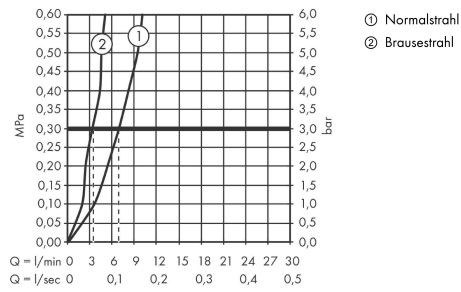

Metris Select M71

2-Loch Einhebel-Küchenmischer 200, Ausziehbrause, 2jet, sBox

Oberfläche: **Chrom** Artikelnummer: **73818000**

Durchflussdiagramm