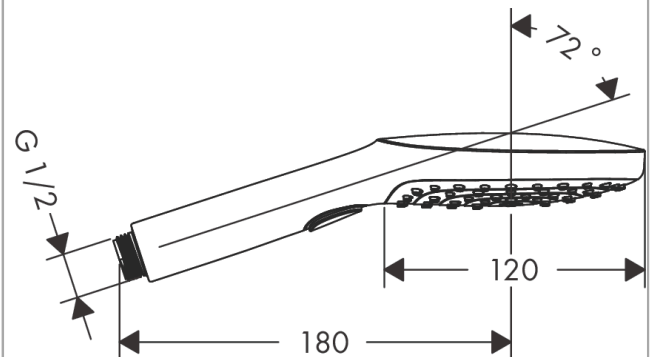

Raindance Select E Handbrause 120 3jet

Oberfläche: **Polished Gold Optic** Artikelnummer: **26520990**

Beschreibung

Merkmale

- Brausekopfgröße: 120 mm
- Strahlart: RainAir, Rain, Whirl
- komfortable Strahlartenumstellung durch Select-Taste
- Oberfläche Strahlscheibe: reinigungsfreundliche Strahlscheibe aus Kunststoff
- maximale Durchflussmenge bei 3 bar: 14,4 l/min
- Mindestfließdruck: 1 bar
- mit innenliegender Wasserführung
- ausspülbare Siebdichtung
- Anschlussgewinde G 1/2
- für Durchlauferhitzer geeignet

Technologie

Designpreise

Produktabbildung

Maßzeichnung

Durchflussdiagramm

Die Verbrauchswerte wurden praxisnah mit den dazugehörigen Armaturen (Thermostat/Mischer/Unterputzventil) gemessen.

Raindance Select E
Handbrause 120 3jet
 Oberfläche: **Polished Gold Optic** Artikelnummer: **26520990**

Explosionszeichnung

Baujahr: >07/19

Raindance Select E
Handbrause 120 3jet
 Oberfläche: **Polished Gold Optic** Artikelnummer: **26520990**

Ersatzteilliste

Baujahr: >07/19

Pos.	Beschreibung	Artikelnummer	PG	VE
1	Filtereinsatz	97708000	2	1
2	Anschlußstutzen	93089000	5	1