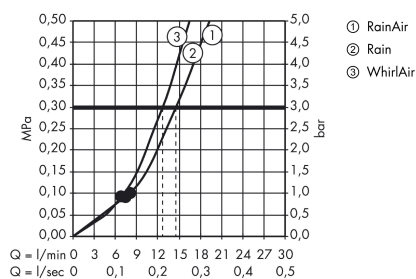

Raindance Select E Handbrause 120 3jet

Oberfläche: **Polished Gold Optic** Artikelnummer: **26520990**

Beschreibung

Merkmale

- Brausekopfgröße: 120 mm
- Strahlart: RainAir, Rain, Whirl
- komfortable Strahlartenumstellung durch Select-Taste
- Oberfläche Strahlscheibe: reinigungsfreundliche Strahlscheibe aus Kunststoff
- maximale Durchflussmenge bei 3 bar: 14,4 l/min
- Mindestfließdruck: 1 bar
- mit innenliegender Wasserführung
- ausspülbare Siebdichtung
- Anschlussgewinde G 1/2
- für Durchlauferhitzer geeignet

Technologie

Designpreise

Produktabbildung

Maßzeichnung

Durchflussdiagramm

Die Verbrauchswerte wurden praxisnah mit den dazugehörigen Armaturen (Thermostat/Mischer/Unterputzventil) gemessen.

Raindance Select E
Handbrause 120 3jet
 Oberfläche: **Polished Gold Optic** Artikelnummer: **26520990**