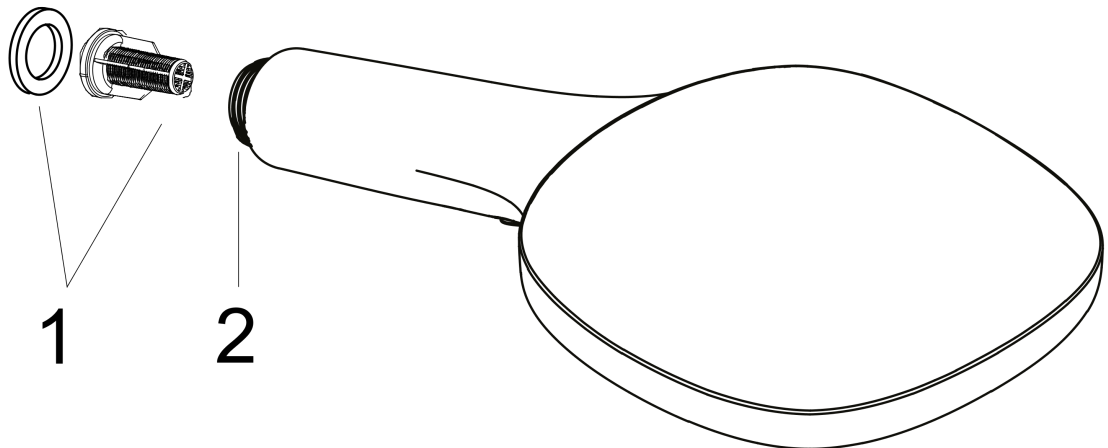

Raindance Select E Handbrause 120 3jet

Oberfläche: **Polished Gold Optic** Artikelnummer: **26520990**

Beschreibung

Merkmale

- Brausekopfgröße: 120 mm
- Strahlart: RainAir, Rain, Whirl
- komfortable Strahlartenumstellung durch Select-Taste
- Oberfläche Strahlscheibe: reinigungsfreundliche Strahlscheibe aus Kunststoff
- maximale Durchflussmenge bei 3 bar: 14,4 l/min
- Mindestfließdruck: 1 bar
- mit innenliegender Wasserführung
- ausspülbare Siebdichtung
- Anschlussgewinde G 1/2
- für Durchlauferhitzer geeignet

Technologie

Designpreise

Produktabbildung

Maßzeichnung

Durchflussdiagramm

Die Verbrauchswerte wurden praxisnah mit den dazugehörigen Armaturen (Thermostat/Mischer/Unterputzventil) gemessen.

Raindance Select E
Handbrause 120 3jet
 Oberfläche: **Polished Gold Optic** Artikelnummer: **26520990**

Explosionszeichnung

Baujahr: >07/19

Raindance Select E
Handbrause 120 3jet
 Oberfläche: **Polished Gold Optic** Artikelnummer: **26520990**

Ersatzteilliste

Baujahr: >07/19

Pos.	Beschreibung	Artikelnummer	PG	VE
1	Filtereinsatz	97708000	2	1
2	Anschlußstutzen	93089000	5	1