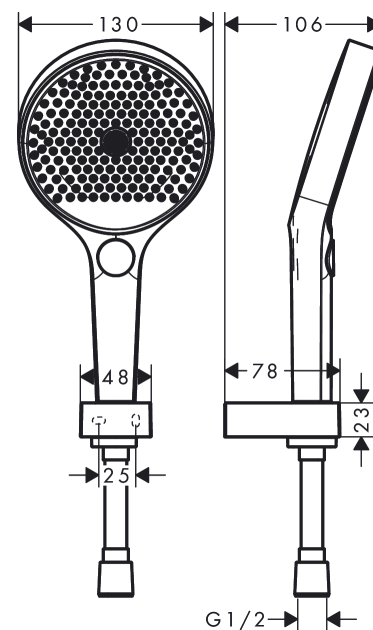

### Merkmale

- besteht aus: Handbrause, Brausehalter, Brauseschlauch
- Brausekopfgröße: 130 mm
- integrierte Brausehalterfunktion
- Strahlart: PowderRain, Intense PowderRain, MonoRain
- komfortable Strahlartenumstellung durch Select-Taste
- maximale Durchflussmenge bei 3 bar: 14 l/min
- Mindestfließdruck: 1 bar
- Betriebsdruck: min. 1 bar/max. 6 bar
- brauseseitiger Drehwirbel gegen lästiges Verdrehen des Brauseschlauches
- Brauseschlauch mit beidseitig konischer Mutter
- Wandstützen aus Metall
- Wandbefestigung: Schraubbefestigung
- ausspülbare Siebdichtung

## Produktabbildung

## Maßzeichnung