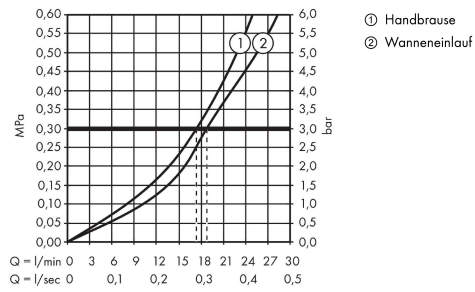

Talis S

4-Loch Wannenrandarmatur für Secuflex

Oberfläche: **Chrom** Artikelnummer: **72418000**

Durchflussdiagramm

Talis S

4-Loch Wannenrandarmatur für Secuflex

Oberfläche: Chrom Artikelnummer: 72418000

Explosionszeichnung

Baujahr: >01/16

Talis S

4-Loch Wannenrandarmatur für Secuflex

Oberfläche: **Chrom** Artikelnummer: **72418000**

Ersatzteilliste

Baujahr: >01/16

Pos.	Beschreibung	Artikelnummer	PG	VE
1	Auslauf kpl.	92782000	18	1
2	Luftsprudler M24x1 (30 l/min)	96512000	5	1
3	Zugknopf	98707000	7	1
4	Madenschraube M6x6	97660000	1	1
5	O-Ring 21x1,5	98219000	1	1
6	Rosette Ø 70 mm	97779000	12	1
7	O-Ring 58x3	98202000	1	1
8	Umsteller kpl.	96775000	12	1
9	O-Ring 14x2,5	98189000	1	1
10	O-Ring 23x2,5	98183000	1	1
11	O-Ring 22x2	98185000	1	1
12	O-Ring 9x2,5	98217000	1	1
13	Griff	92781000	11	1
14	Schnappeinsatz mit Schraube	94184000	2	1
15	Farbring-Set, Kalt / Warm	95819000	4	1
16	Absperreinheit links schließend	94008000	9	1
17	Absperreinheit rechts schließend	94009000	9	1
18	Rosette	31098000	9	1
19	Flachdichtung	98749000	2	1
20	Handbrause	26804400	98	1
21	Filtereinsatz	97708000	2	1
22	Brausehalter kpl.	95996000	15	1
23	Mutter	97584000	5	1
24	Schlauchfutter für Brausehalter	96942000	4	1
25	O-Ring 38x2	98396000	1	1
26	Rosette für Brausehalter	95753000	11	1
27	Mutter	97149000	4	1
28	Schlauchbremse	98656000	6	1
29	O-Ring 28x2	98194000	1	1
30	Brauseschlauch 2,00 m	94148000	12	1
31	O-Ring 11x2	98127000	1	1
32	Rückflußverhinderer-Set DW 15	94074000	5	1
a	Grundset	13444180	98	1
b	Armaturenfett	90920000	5	1