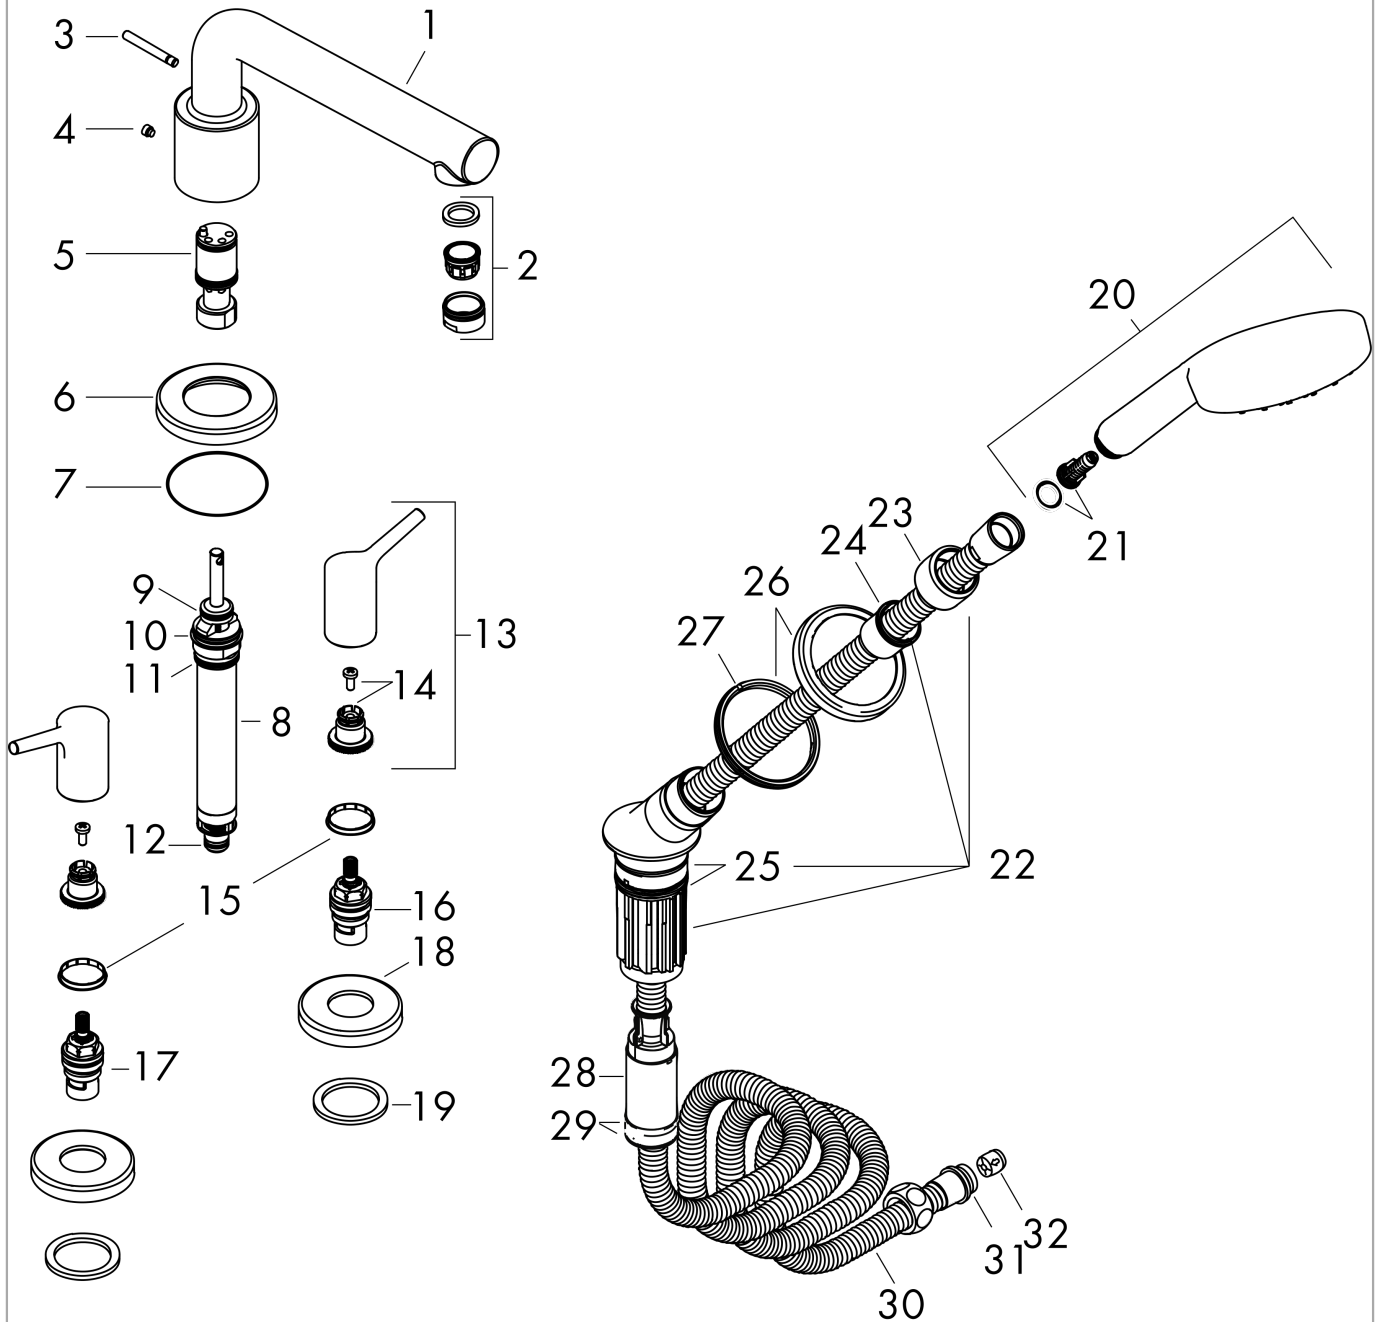

Talis S

4-Loch Wannenrandarmatur für Secuflex

Oberfläche: **Chrom** Artikelnummer: **72418000**

Durchflussdiagramm

Talis S

4-Loch Wannenrandarmatur für Secuflex

Oberfläche: Chrom Artikelnummer: 72418000

Explosionszeichnung

Baujahr: >01/16

Talis S

4-Loch Wannenrandarmatur für Secuflex

Oberfläche: **Chrom** Artikelnummer: **72418000**

Ersatzteilliste

Baujahr: >01/16

Pos.	Beschreibung	Artikelnummer	PG	VE
1	Auslauf kpl.	92782000	18	1
2	Luftsprudler M24x1 (30 l/min)	96512000	5	1
3	Zugknopf	98707000	7	1
4	Madenschraube M6x6	97660000	1	1
5	O-Ring 21x1,5	98219000	1	1
6	Rosette Ø 70 mm	97779000	12	1
7	O-Ring 58x3	98202000	1	1
8	Umsteller kpl.	96775000	12	1
9	O-Ring 14x2,5	98189000	1	1
10	O-Ring 23x2,5	98183000	1	1
11	O-Ring 22x2	98185000	1	1
12	O-Ring 9x2,5	98217000	1	1
13	Griff	92781000	11	1
14	Schnappeinsatz mit Schraube	94184000	2	1
15	Farbring-Set, Kalt / Warm	95819000	4	1
16	Absperreinheit links schließend	94008000	9	1
17	Absperreinheit rechts schließend	94009000	9	1
18	Rosette	31098000	9	1
19	Flachdichtung	98749000	2	1
20	Handbrause	26804400	98	1
21	Filtereinsatz	97708000	2	1
22	Brausehalter kpl.	95996000	15	1
23	Mutter	97584000	5	1
24	Schlauchfutter für Brausehalter	96942000	4	1
25	O-Ring 38x2	98396000	1	1
26	Rosette für Brausehalter	95753000	11	1
27	Mutter	97149000	4	1
28	Schlauchbremse	98656000	6	1
29	O-Ring 28x2	98194000	1	1
30	Brauseschlauch 2,00 m	94148000	12	1
31	O-Ring 11x2	98127000	1	1
32	Rückflußverhinderer-Set DW 15	94074000	5	1
a	Grundset	13444180	98	1
b	Armaturenfett	90920000	5	1