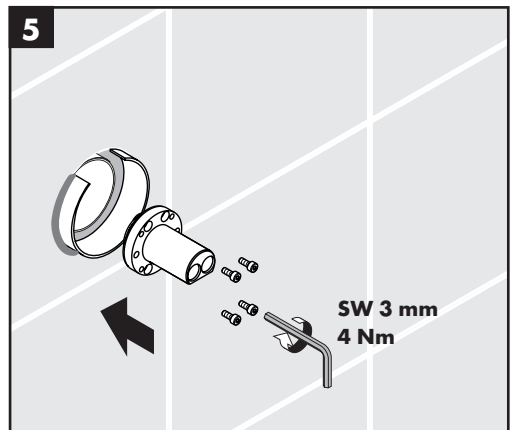

12918000  
(28 mm)

**FR** Classification acoustique et débit: ACS

**hansgrohe**