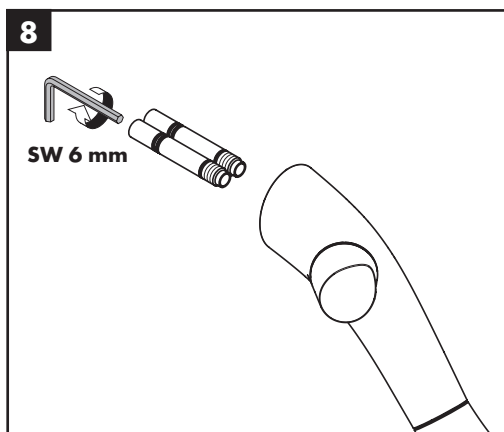

12918000  
(28 mm)

**FR** Classification acoustique et débit: ACS

**hansgrohe**