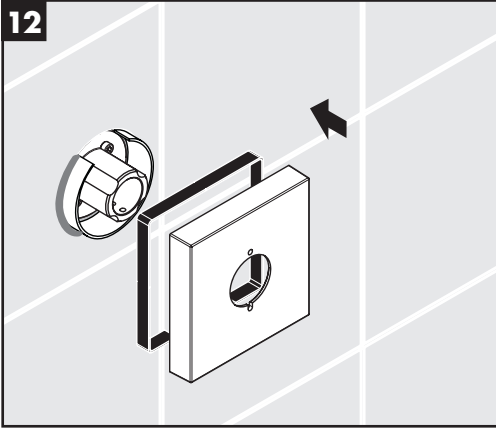

## hansgrohe

<b>DE</b>	Montageanleitung	2
<b>FR</b>	Instructions de montage	2
<b>EN</b>	assembly instructions	2
<b>IT</b>	Istruzioni per Installazione	2
<b>ES</b>	Instrucciones de montaje	2
<b>NL</b>	Handleiding	2
<b>DK</b>	Monteringsvejledning	2
<b>PT</b>	Manual de Instalação	2
<b>PL</b>	Instrukcja montażu	2
<b>CS</b>	Montážní návod	2
<b>SK</b>	Montážny návod	2
<b>ZH</b>	组装说明	2
<b>RU</b>	Инструкция по монтажу	2
<b>HU</b>	Szerelési útmutató	2
<b>FI</b>	Asennusohje	2
<b>SV</b>	Monteringsanvisning	2
<b>LT</b>	Montavimo instrukcijos	2
<b>HR</b>	Uputstva za instalaciju	2
<b>TR</b>	Montaj kılavuzu	2
<b>RO</b>	Instrucțiuni de montare	2
<b>EL</b>	Οδηγία συναρμολόγησης	2
<b>SL</b>	Navodila za montažo	2
<b>ET</b>	Paigaldusjuhend	2
<b>LV</b>	Montāžas instrukcija	2
<b>SR</b>	Uputstvo za montažu	2
<b>NO</b>	Montasjeveiledning	2
<b>BG</b>	Ръководство за монтаж	2
<b>SQ</b>	Udhëzime rreth montimit	2
<b>AR</b>	تعليمات التجميع	2

12918000  
(28 mm)

**FR** Classification acoustique et débit: ACS

**hansgrohe**