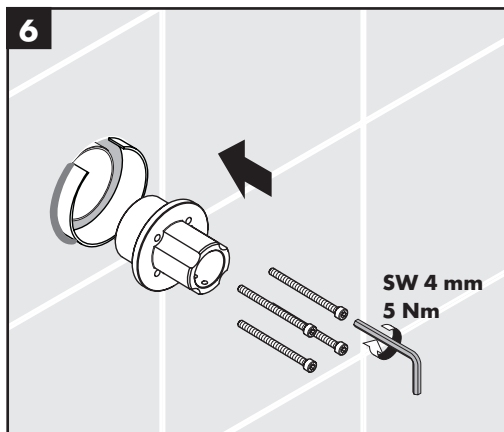

12918000  
(28 mm)

**FR** Classification acoustique et débit: ACS

**hansgrohe**