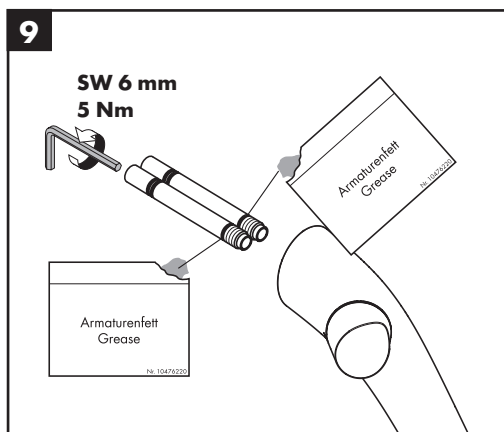

## hansgrohe

<b>DE</b>	Montageanleitung	2
<b>FR</b>	Instructions de montage	2
<b>EN</b>	assembly instructions	2
<b>IT</b>	Istruzioni per Installazione	2
<b>ES</b>	Instrucciones de montaje	2
<b>NL</b>	Handleiding	2
<b>DK</b>	Monteringsvejledning	2
<b>PT</b>	Manual de Instalação	2
<b>PL</b>	Instrukcja montażu	2
<b>CS</b>	Montážní návod	2
<b>SK</b>	Montážny návod	2
<b>ZH</b>	组装说明	2
<b>RU</b>	Инструкция по монтажу	2
<b>HU</b>	Szerelési útmutató	2
<b>FI</b>	Asennusohje	2
<b>SV</b>	Monteringsanvisning	2
<b>LT</b>	Montavimo instrukcijos	2
<b>HR</b>	Uputstva za instalaciju	2
<b>TR</b>	Montaj kılavuzu	2
<b>RO</b>	Instrucțiuni de montare	2
<b>EL</b>	Οδηγία συναρμολόγησης	2
<b>SL</b>	Navodila za montažo	2
<b>ET</b>	Paigaldusjuhend	2
<b>LV</b>	Montāžas instrukcija	2
<b>SR</b>	Uputstvo za montažu	2
<b>NO</b>	Montasjeveiledning	2
<b>BG</b>	Ръководство за монтаж	2
<b>SQ</b>	Udhëzime rreth montimit	2
<b>AR</b>	تعليمات التجميع	2

12918000  
(28 mm)

**FR** Classification acoustique et débit: ACS

**hansgrohe**