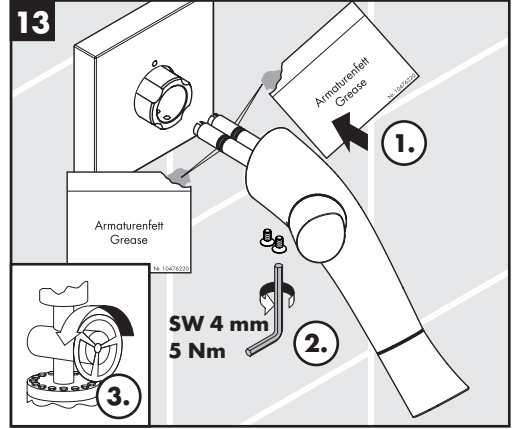

## hansgrohe

<b>DE</b>	Montageanleitung	2
<b>FR</b>	Instructions de montage	2
<b>EN</b>	assembly instructions	2
<b>IT</b>	Istruzioni per Installazione	2
<b>ES</b>	Instrucciones de montaje	2
<b>NL</b>	Handleiding	2
<b>DK</b>	Monteringsvejledning	2
<b>PT</b>	Manual de Instalação	2
<b>PL</b>	Instrukcja montażu	2
<b>CS</b>	Montážní návod	2
<b>SK</b>	Montážny návod	2
<b>ZH</b>	组装说明	2
<b>RU</b>	Инструкция по монтажу	2
<b>HU</b>	Szerelési útmutató	2
<b>FI</b>	Asennusohje	2
<b>SV</b>	Monteringsanvisning	2
<b>LT</b>	Montavimo instrukcijos	2
<b>HR</b>	Uputstva za instalaciju	2
<b>TR</b>	Montaj kılavuzu	2
<b>RO</b>	Instrucțiuni de montare	2
<b>EL</b>	Οδηγία συναρμολόγησης	2
<b>SL</b>	Navodila za montažo	2
<b>ET</b>	Paigaldusjuhend	2
<b>LV</b>	Montāžas instrukcija	2
<b>SR</b>	Uputstvo za montažu	2
<b>NO</b>	Montasjeveiledning	2
<b>BG</b>	Ръководство за монтаж	2
<b>SQ</b>	Udhëzime rreth montimit	2
<b>AR</b>	تعليمات التجميع	2

12918000  
(28 mm)

**FR** Classification acoustique et débit: ACS

**hansgrohe**