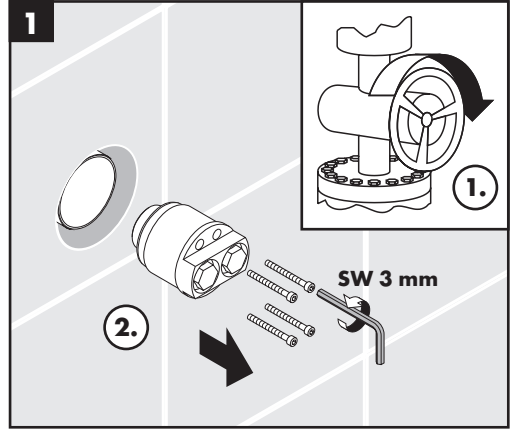

## hansgrohe

<b>DE</b>	Montageanleitung	2
<b>FR</b>	Instructions de montage	2
<b>EN</b>	assembly instructions	2
<b>IT</b>	Istruzioni per Installazione	2
<b>ES</b>	Instrucciones de montaje	2
<b>NL</b>	Handleiding	2
<b>DK</b>	Monteringsvejledning	2
<b>PT</b>	Manual de Instalação	2
<b>PL</b>	Instrukcja montażu	2
<b>CS</b>	Montážní návod	2
<b>SK</b>	Montážny návod	2
<b>ZH</b>	组装说明	2
<b>RU</b>	Инструкция по монтажу	2
<b>HU</b>	Szerelési útmutató	2
<b>FI</b>	Asennusohje	2
<b>SV</b>	Monteringsanvisning	2
<b>LT</b>	Montavimo instrukcijos	2
<b>HR</b>	Uputstva za instalaciju	2
<b>TR</b>	Montaj kılavuzu	2
<b>RO</b>	Instrucțiuni de montare	2
<b>EL</b>	Οδηγία συναρμολόγησης	2
<b>SL</b>	Navodila za montažo	2
<b>ET</b>	Paigaldusjuhend	2
<b>LV</b>	Montāžas instrukcija	2
<b>SR</b>	Uputstvo za montažu	2
<b>NO</b>	Montasjeveiledning	2
<b>BG</b>	Ръководство за монтаж	2
<b>SQ</b>	Udhëzime rreth montimit	2
<b>AR</b>	تعليمات التجميع	2

12918000  
(28 mm)

**FR** Classification acoustique et débit: ACS

**hansgrohe**