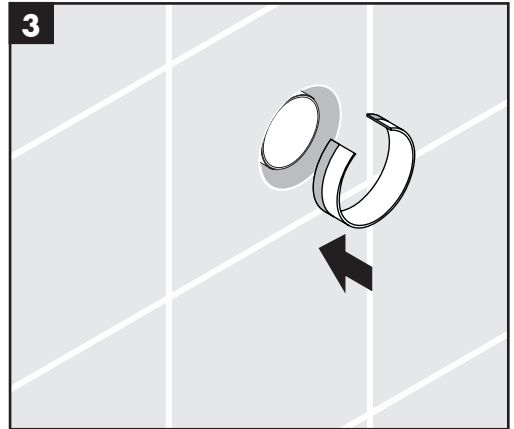

12918000  
(28 mm)

**FR** Classification acoustique et débit: ACS

**hansgrohe**