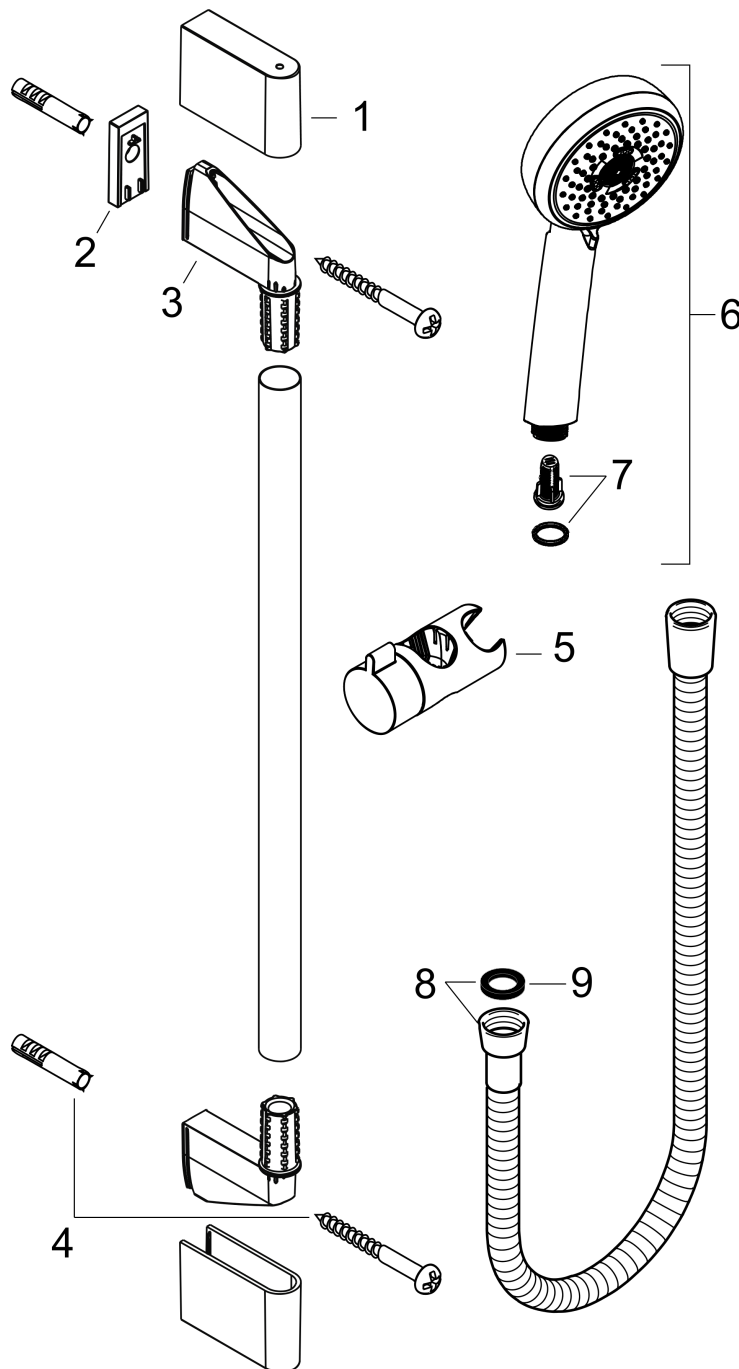

##### Merkmale

- besteht aus: Handbrause, Brausestange, Brauseschlauch, Handbrausehalterung
- Brausekopfgröße: 100 mm
- Strahlart: Rain, TurboRain, Massagestrahl
- Strahlartenumstellung durch drehbare Strahlscheibe
- um 45° verstellbarer Neigungswinkel der Handbrausehalterung
- maximale Durchflussmenge bei 3 bar: 19 l/min
- Mindestfließdruck: 1 bar
- Wandbefestigung: Schraubbefestigung
- Wandstützen aus Kunststoff
- Profil Brausestange: rund
- Brausestangendurchmesser: 22 mm

#### Maßzeichnung

**Crometta 100**  
**Brauseset Multi mit Brausestange 90 cm**  
 Oberfläche: **Weiß/Chrom** Artikelnummer: **26656400**

Einbaubeispiel

**Crometta 100**  
**Brausetset Multi mit Brausestange 90 cm**  
 Oberfläche: **Weiß/Chrom** Artikelnummer: **26656400**

Explosionszeichnung

Baujahr: 10/14 - 06/22

**Crometta 100**  
**Brauset Multi mit Brausestange 90 cm**  
 Oberfläche: **Weiß/Chrom** Artikelnummer: **26656400**

## Ersatzteilliste

Baujahr: **10/14 - 06/22**

Pos.	Beschreibung	Artikelnummer	PG	VE
1	Fliesenausgleichsscheibe 7 mm	97450000	98	1
2	Abdeckung	95217000	4	1
3	Befestigungsteile	96179000	4	1
4	Wandstütze	95218000	3	1
5	Schieber kompl.	92366000	9	1
6	-	26823400	98	1
7	Filtereinsatz	97708000	2	1
8	Brauseschlauch Metaflex'C 1,60 m	28266000	98	1
9	Dichtung	98058000	1	1