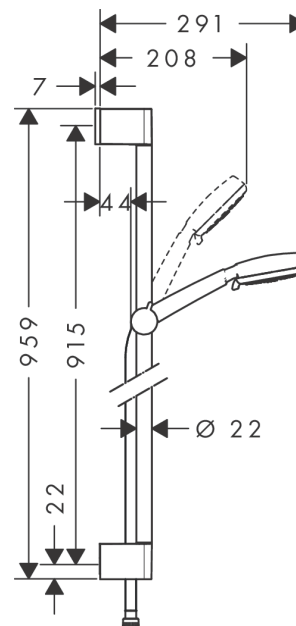

### Brauseset Multi mit Brausestange 90 cm

Oberfläche: **Weiß/Chrom** Artikelnummer: **26656400**

##### Merkmale

- besteht aus: Handbrause, Brausestange, Brauseschlauch, Handbrausehalterung
- Brausekopfgröße: 100 mm
- Strahlart: Rain, TurboRain, Massagestrahl
- Strahlartenumstellung durch drehbare Strahlscheibe
- um 45° verstellbarer Neigungswinkel der Handbrausehalterung
- maximale Durchflussmenge bei 3 bar: 19 l/min
- Mindestfließdruck: 1 bar
- Wandbefestigung: Schraubbefestigung
- Wandstützen aus Kunststoff
- Profil Brausestange: rund
- Brausestangendurchmesser: 22 mm

#### Maßzeichnung

**Crometta 100**  
**Brauseset Multi mit Brausestange 90 cm**  
 Oberfläche: **Weiß/Chrom** Artikelnummer: **26656400**

Einbaubeispiel

**Crometta 100**  
**Brausetset Multi mit Brausestange 90 cm**  
 Oberfläche: **Weiß/Chrom** Artikelnummer: **26656400**

Explosionszeichnung

Baujahr: 10/14 - 06/22

**Crometta 100**  
**Brauset Multi mit Brausestange 90 cm**  
 Oberfläche: **Weiß/Chrom** Artikelnummer: **26656400**