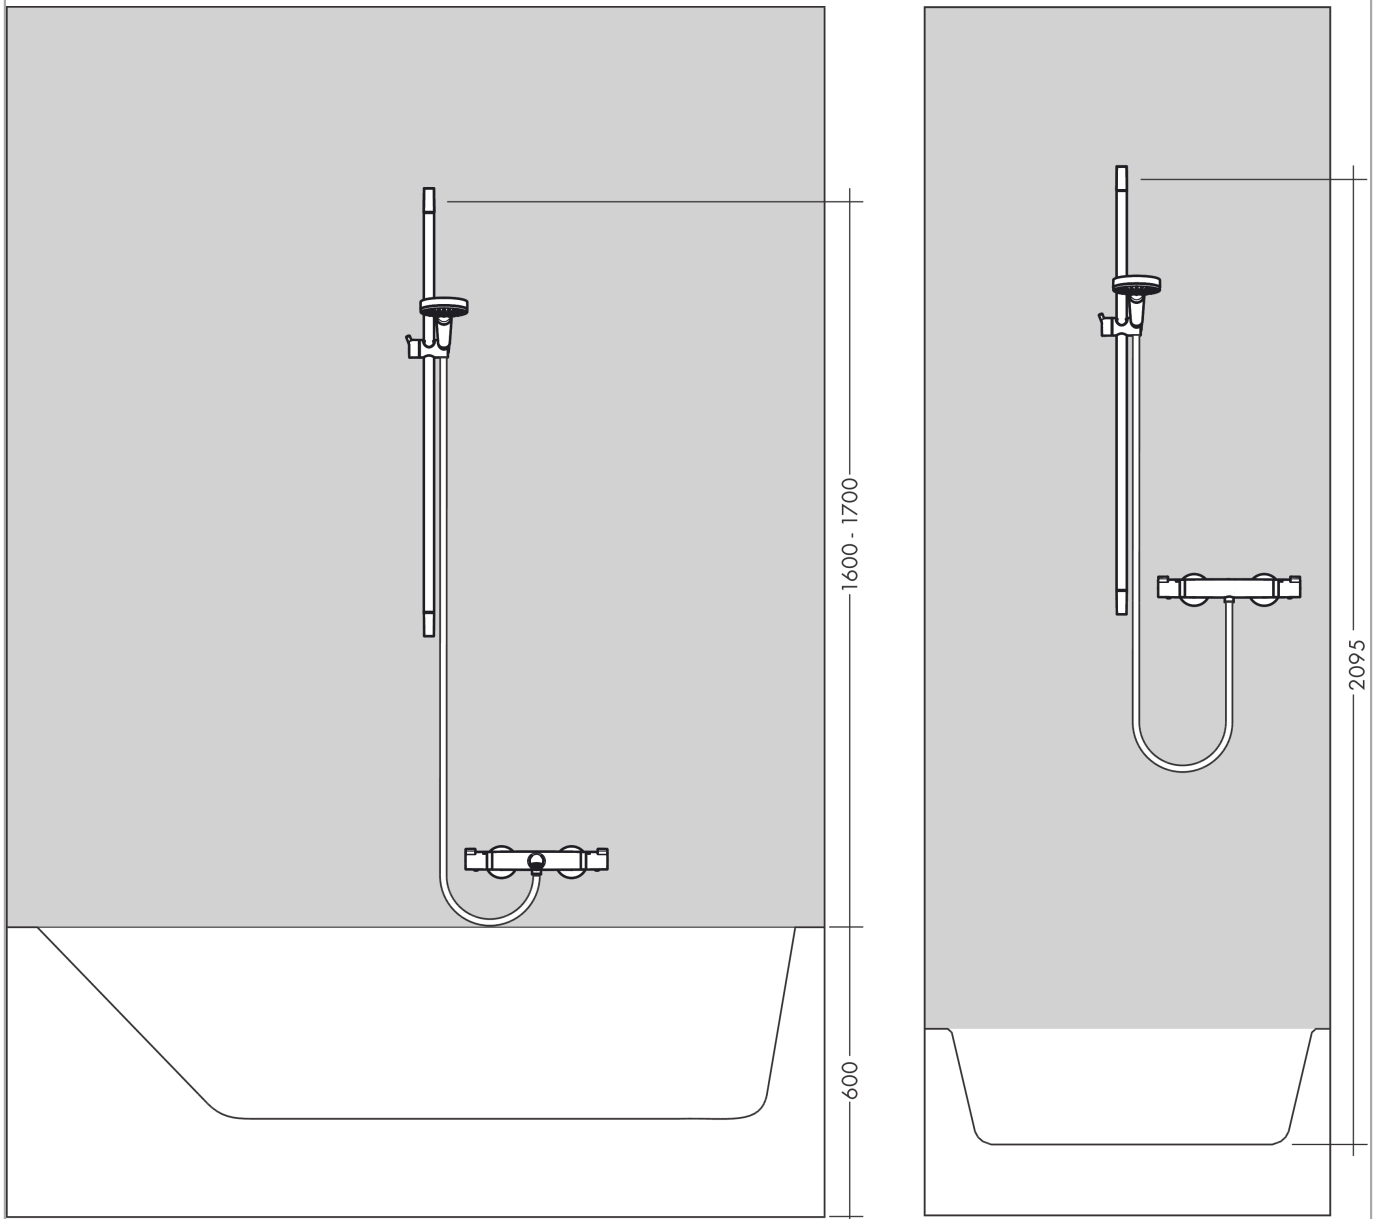

Croma Select S

Brauseset 110 Vario mit Brausestange 90 cm

Oberfläche: **Weiß/Chrom** Artikelnummer: **26572400**

Beschreibung

Merkmale

- besteht aus: Handbrause, Brausestange, Brauseschlauch, Handbrausehalterung
- Brausekopfgröße: 110 mm
- Strahlart: Rain, TurboRain, IntenseRain
- komfortable Strahlartenumstellung durch Select-Taste
- um 45° verstellbarer Neigungswinkel der Handbrausehalterung
- maximale Durchflussmenge bei 3 bar: 14,7 l/min
- Mindestfließdruck: 1 bar
- Wandbefestigung: Schraubbefestigung
- Wandstützen aus Kunststoff
- Profil Brausestange: rund
- Brausestangendurchmesser: 22 mm
- Bohrabstand 915 mm
- brauseseitiger Drehwirbel gegen lästiges Verdrehen des Brauseschlauches

Technologie

Produktabbildung

Maßzeichnung

Croma Select S
Brauseset 110 Vario mit Brausestange 90 cm
 Oberfläche: Weiß/Chrom Artikelnummer: 26572400

Durchflussdiagramm

Die Verbrauchswerte wurden praxisnah mit den dazugehörigen Armaturen (Thermostat/Mischer/ Unterputzventil) gemessen.

Croma Select S
Brauseset 110 Vario mit Brausestange 90 cm
 Oberfläche: **Weiß/Chrom** Artikelnummer: **26572400**

Einbaubeispiel

Croma Select S
Brauseset 110 Vario mit Brausestange 90 cm
 Oberfläche: Weiß/Chrom Artikelnummer: 26572400

Explosionszeichnung

Baujahr: >07/15

Croma Select S
Brauset 110 Vario mit Brausestange 90 cm
 Oberfläche: **Weiß/Chrom** Artikelnummer: **26572400**

Ersatzteilliste

Baujahr: >07/15

Pos.	Beschreibung	Artikelnummer	PG	VE
1	Abdeckung	95217000	4	1
2	Fliesenausgleichsscheibe 7 mm	97450000	98	1
3	Wandstütze	95218000	3	1
4	Befestigungsteile	96179000	4	1
5	Schieber kompl.	92366000	9	1
6	Handbrause	26802400	98	1
7	Sieb	92672000	2	1
8	Dichtung	98058000	1	1
9	Brauseschlauch Isiflex'B 1,60 m	28276000	98	1