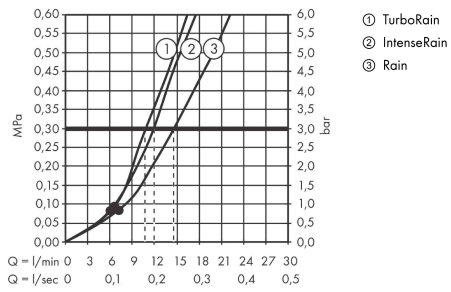

Croma Select S

Brauseset 110 Vario mit Brausestange 90 cm

Oberfläche: **Weiß/Chrom** Artikelnummer: **26572400**

Beschreibung

Merkmale

- besteht aus: Handbrause, Brausestange, Brauseschlauch, Handbrausehalterung
- Brausekopfgröße: 110 mm
- Strahlart: Rain, TurboRain, IntenseRain
- komfortable Strahlartenumstellung durch Select-Taste
- um 45° verstellbarer Neigungswinkel der Handbrausehalterung
- maximale Durchflussmenge bei 3 bar: 14,7 l/min
- Mindestfließdruck: 1 bar
- Wandbefestigung: Schraubbefestigung
- Wandstützen aus Kunststoff
- Profil Brausestange: rund
- Brausestangendurchmesser: 22 mm
- Bohrabstand 915 mm
- brauseseitiger Drehwirbel gegen lästiges Verdrehen des Brauseschlauches

Technologie

Produktabbildung

Maßzeichnung

Croma Select S
Brauseset 110 Vario mit Brausestange 90 cm
 Oberfläche: Weiß/Chrom Artikelnummer: 26572400

Durchflussdiagramm

Die Verbrauchswerte wurden praxisnah mit den dazugehörigen Armaturen (Thermostat/Mischer/ Unterputzventil) gemessen.

Croma Select S
Brauseset 110 Vario mit Brausestange 90 cm
 Oberfläche: **Weiß/Chrom** Artikelnummer: **26572400**

Einbaubeispiel

Croma Select S
Brauseset 110 Vario mit Brausestange 90 cm
 Oberfläche: Weiß/Chrom Artikelnummer: 26572400