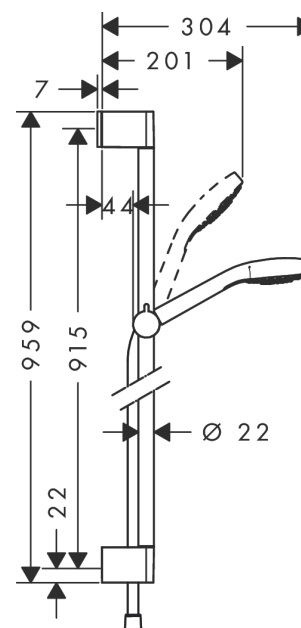

Croma Select S

Brauseset 110 Vario mit Brausestange 90 cm

Oberfläche: **Weiß/Chrom** Artikelnummer: **26572400**

Beschreibung

Merkmale

- besteht aus: Handbrause, Brausestange, Brauseschlauch, Handbrausehalterung
- Brausekopfgröße: 110 mm
- Strahlart: Rain, TurboRain, IntenseRain
- komfortable Strahlartenumstellung durch Select-Taste
- um 45° verstellbarer Neigungswinkel der Handbrausehalterung
- maximale Durchflussmenge bei 3 bar: 14,7 l/min
- Mindestfließdruck: 1 bar
- Wandbefestigung: Schraubbefestigung
- Wandstützen aus Kunststoff
- Profil Brausestange: rund
- Brausestangendurchmesser: 22 mm
- Bohrabstand 915 mm
- brauseseitiger Drehwirbel gegen lästiges Verdrehen des Brauseschlauches

Technologie

Produktabbildung

Maßzeichnung

Croma Select S
Brauseset 110 Vario mit Brausestange 90 cm
 Oberfläche: Weiß/Chrom Artikelnummer: 26572400

Durchflussdiagramm

Die Verbrauchswerte wurden praxisnah mit den dazugehörigen Armaturen (Thermostat/Mischer/ Unterputzventil) gemessen.

Croma Select S
Brauseset 110 Vario mit Brausestange 90 cm
 Oberfläche: **Weiß/Chrom** Artikelnummer: **26572400**

Einbaubeispiel

Croma Select S
Brauseset 110 Vario mit Brausestange 90 cm
 Oberfläche: Weiß/Chrom Artikelnummer: 26572400

Explosionszeichnung

Baujahr: >07/15

Croma Select S
Brauset 110 Vario mit Brausestange 90 cm
 Oberfläche: **Weiß/Chrom** Artikelnummer: **26572400**

Ersatzteilliste

Baujahr: >07/15

Pos.	Beschreibung	Artikelnummer	PG	VE
1	Abdeckung	95217000	4	1
2	Fliesenausgleichsscheibe 7 mm	97450000	98	1
3	Wandstütze	95218000	3	1
4	Befestigungsteile	96179000	4	1
5	Schieber kompl.	92366000	9	1
6	Handbrause	26802400	98	1
7	Sieb	92672000	2	1
8	Dichtung	98058000	1	1
9	Brauseschlauch Isiflex'B 1,60 m	28276000	98	1