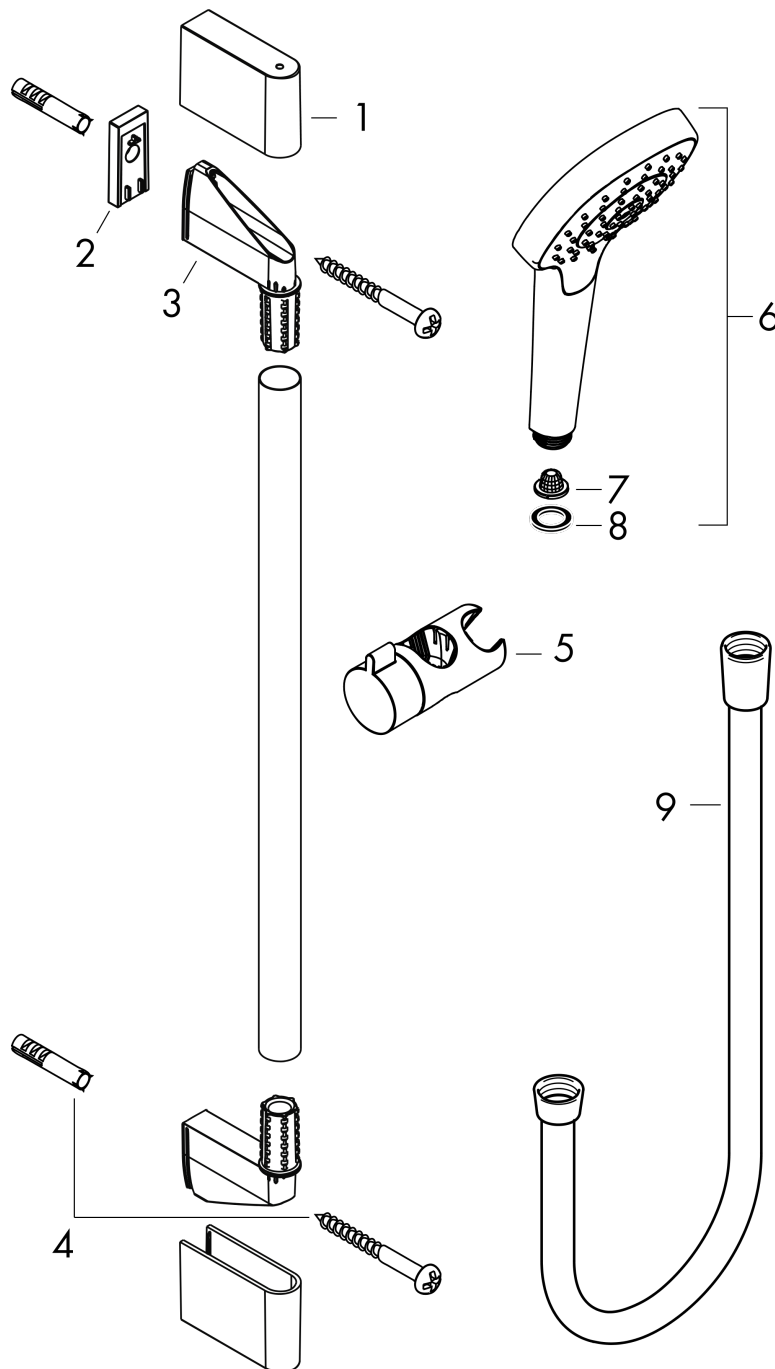

Croma Select S

Brauseset 110 Vario mit Brausestange 90 cm

Oberfläche: **Weiß/Chrom** Artikelnummer: **26572400**

Beschreibung

Merkmale

- besteht aus: Handbrause, Brausestange, Brauseschlauch, Handbrausehalterung
- Brausekopfgröße: 110 mm
- Strahlart: Rain, TurboRain, IntenseRain
- komfortable Strahlartenumstellung durch Select-Taste
- um 45° verstellbarer Neigungswinkel der Handbrausehalterung
- maximale Durchflussmenge bei 3 bar: 14,7 l/min
- Mindestfließdruck: 1 bar
- Wandbefestigung: Schraubbefestigung
- Wandstützen aus Kunststoff
- Profil Brausestange: rund
- Brausestangendurchmesser: 22 mm
- Bohrabstand 915 mm
- brauseseitiger Drehwirbel gegen lästiges Verdrehen des Brauseschlauches

Technologie

Produktabbildung

Maßzeichnung

Croma Select S
Brauseset 110 Vario mit Brausestange 90 cm
 Oberfläche: Weiß/Chrom Artikelnummer: 26572400

Durchflussdiagramm

Die Verbrauchswerte wurden praxisnah mit den dazugehörigen Armaturen (Thermostat/Mischer/ Unterputzventil) gemessen.

Croma Select S
Brauseset 110 Vario mit Brausestange 90 cm
 Oberfläche: **Weiß/Chrom** Artikelnummer: **26572400**

Einbaubeispiel

Croma Select S
Brauseset 110 Vario mit Brausestange 90 cm
 Oberfläche: Weiß/Chrom Artikelnummer: 26572400

Explosionszeichnung

Baujahr: >07/15

Croma Select S
Brauset 110 Vario mit Brausestange 90 cm
 Oberfläche: **Weiß/Chrom** Artikelnummer: **26572400**

Ersatzteilliste

Baujahr: >07/15

Pos.	Beschreibung	Artikelnummer	PG	VE
1	Abdeckung	95217000	4	1
2	Fliesenausgleichsscheibe 7 mm	97450000	98	1
3	Wandstütze	95218000	3	1
4	Befestigungsteile	96179000	4	1
5	Schieber kompl.	92366000	9	1
6	Handbrause	26802400	98	1
7	Sieb	92672000	2	1
8	Dichtung	98058000	1	1
9	Brauseschlauch Isiflex'B 1,60 m	28276000	98	1