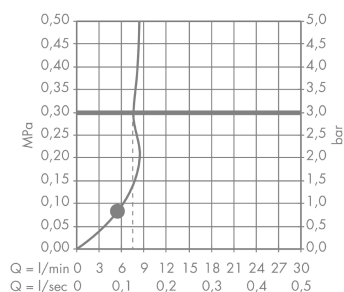

Crometta 100

Handbrause 1jet EcoSmart 9 l/min

Oberfläche: Weiß/Chrom Artikelnummer: 26828400

Beschreibung

Merkmale

- Brausekopfgröße: 100 mm
- Strahlart: Rain
- Oberfläche Strahlscheibe: reinigungsfreundliche Strahlscheibe aus Kunststoff
- maximale Durchflussmenge bei 3 bar: 9 l/min
- Mindestfließdruck: 1 bar
- mit innenliegender Wasserführung
- ausspülbare Siebdichtung
- Anschlussgewinde G 1/2
- für Durchlauferhitzer geeignet

Technologie

Produktabbildung

Maßzeichnung

Durchflussdiagramm

Die Verbrauchswerte wurden praxisnah mit den dazugehörigen Armaturen (Thermostat/Mischer/Unterputzventil) gemessen.

Crometta 100
Handbrause 1jet EcoSmart 9 l/min
 Oberfläche: **Weiß/Chrom** Artikelnummer: **26828400**

Explosionszeichnung

Baujahr: 10/14 - 06/22

Crometta 100
Handbrause 1jet EcoSmart 9 l/min
 Oberfläche: **Weiß/Chrom** Artikelnummer: **26828400**

Ersatzteilliste

Baujahr: **10/14 - 06/22**

Pos.	Beschreibung	Artikelnummer	PG	VE
1	Siebichtung	94246000	1	1
2	Durchflussbegrenzer (9 l/min)	95659000	3	1