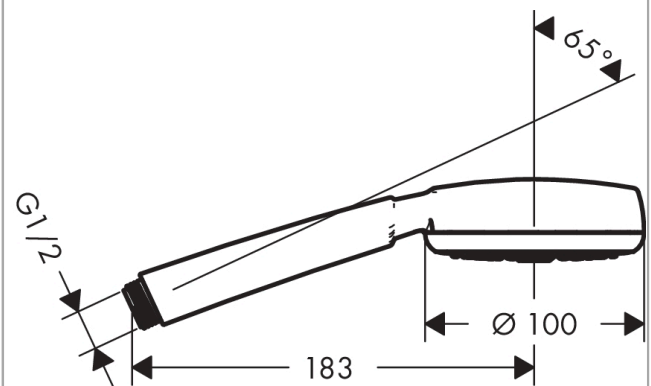

Crometta 100

Handbrause 1jet EcoSmart 9 l/min

Oberfläche: Weiß/Chrom Artikelnummer: 26828400

Beschreibung

Merkmale

- Brausekopfgröße: 100 mm
- Strahlart: Rain
- Oberfläche Strahlscheibe: reinigungsfreundliche Strahlscheibe aus Kunststoff
- maximale Durchflussmenge bei 3 bar: 9 l/min
- Mindestfließdruck: 1 bar
- mit innenliegender Wasserführung
- ausspülbare Siebdichtung
- Anschlussgewinde G 1/2
- für Durchlauferhitzer geeignet

Technologie

Produktabbildung

Maßzeichnung

Durchflussdiagramm

Die Verbrauchswerte wurden praxisnah mit den dazugehörigen Armaturen (Thermostat/Mischer/Unterputzventil) gemessen.

Crometta 100
Handbrause 1jet EcoSmart 9 l/min
 Oberfläche: **Weiß/Chrom** Artikelnummer: **26828400**

Explosionszeichnung

Baujahr: 10/14 - 06/22

Crometta 100
Handbrause 1jet EcoSmart 9 l/min
 Oberfläche: **Weiß/Chrom** Artikelnummer: **26828400**

Ersatzteilliste

Baujahr: **10/14 - 06/22**

Pos.	Beschreibung	Artikelnummer	PG	VE
1	Siebichtung	94246000	1	1
2	Durchflussbegrenzer (9 l/min)	95659000	3	1