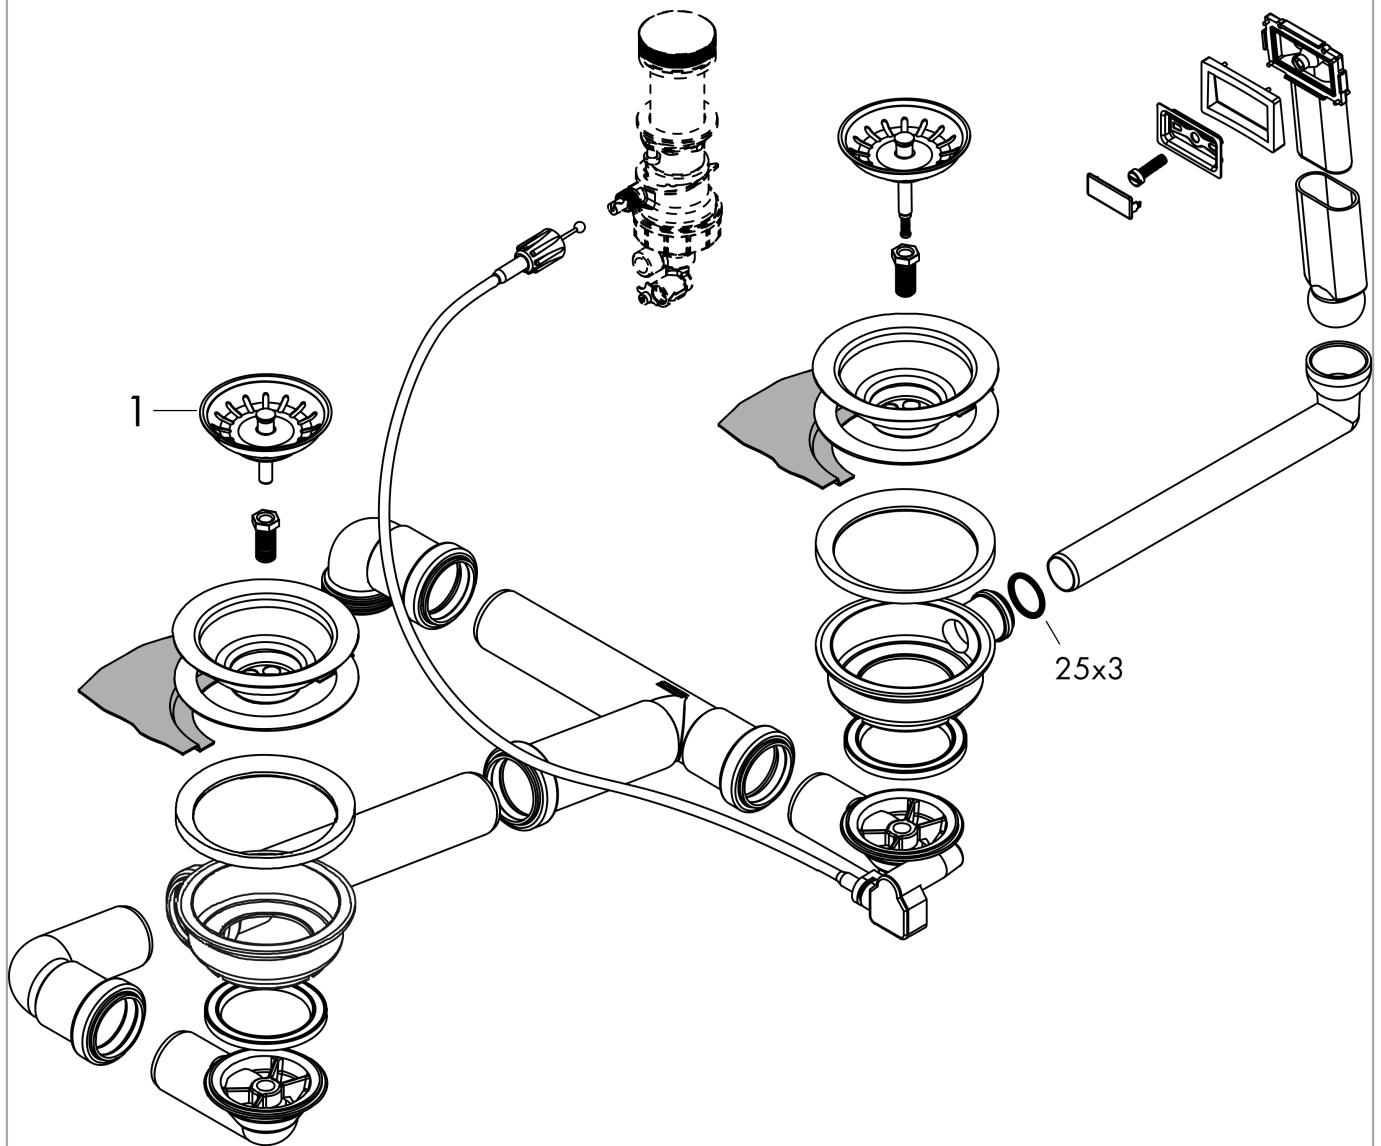

**D17-12 Automatische Ab- und Überlaufgarnitur für Doppelbecken Granit Select**  
 Oberfläche: **Chrom** Artikelnummer: **43948000**

### Merkmale

- besteht aus: Ab- und Überlaufgarnitur, Excenter - Ablaufventil, Siphon
- Ablaufsystem: Ablaufbedienung des Hauptbeckens durch Drehen am Excenter, beim Zusatzbecken durch Drücken/Ziehen am Siebkorb
- Durchmesser 40 / 50
- 1 1/2" mit Raumsparablaufbogen und Röhrengeruchverschluss
- Siebkorbventil: 3 1/2"

## Produktabbildung

**D17-12 Automatische Ab- und Überlaufgarnitur für Doppelbecken Granit Select**  
 Oberfläche: **Chrom** Artikelnummer: **43948000**

Explosionszeichnung

Baujahr: 02/18 - 06/22

**D17-12 Automatische Ab- und Überlaufgarnitur für Doppelbecken Granit Select**  
 Oberfläche: **Chrom** Artikelnummer: **43948000**

**Ersatzteilliste**

Baujahr: **02/18 - 06/22**

<b>Pos.</b>	<b>Beschreibung</b>	<b>Artikelnummer</b>	<b>PG</b>	<b>VE</b>
1	Stopfen	93472000	7	1