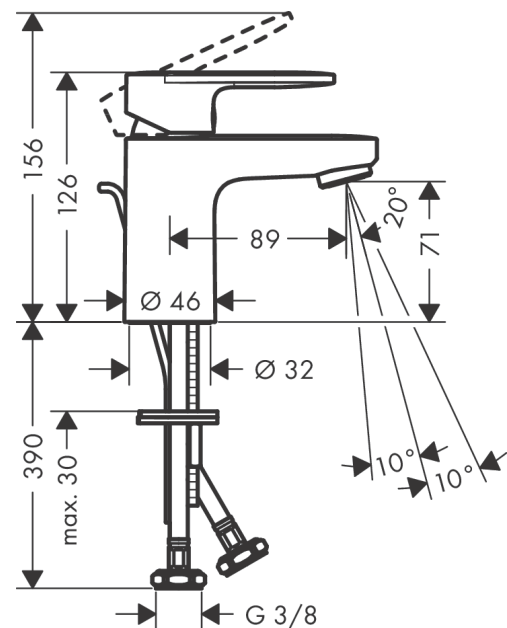

Vernis Blend

Einhebel-Waschtischmischer 70 mit Zugstangen-Ablaufgarnitur

Oberfläche: **Mattschwarz** Artikelnummer: **71550670**

Beschreibung

Merkmale

- besteht aus: Einhebel-Waschtischmischer, Ablaufgarnitur
- ComfortZone 70
- Ausladung: 89 mm
- Auslaufhöhe: 71 mm
- Griffvariante: Hebelgriff
- Strahlart: Normalstrahl
- schwenkbarer Strahlformer
- maximale Durchflussmenge bei 3 bar: 5 l/min
- Keramikmischsystem
- Temperaturbegrenzung einstellbar
- für Durchlauferhitzer geeignet
- Zugstangen-Ablaufgarnitur G 1¼
- Material Ablaufventil: Synthetik
- Anschlussart: G ¾ Anschlussschläuche
- Anschlussgröße: DN15
- EU-Taxonomie: max. 6 l/min - wesentlicher Beitrag (SC) möglich
- DVGW_NW-6506DM0443
- PA-IX 29964/IO

Technologie

Zertifikate / Nachhaltigkeit

Produktabbildung

Maßzeichnung

Vernis Blend

Einhebel-Waschtismischer 70 mit Zugstangen-Ablaufgarnitur

Oberfläche: **Mattschwarz** Artikelnummer: **71550670**

Durchflussdiagramm