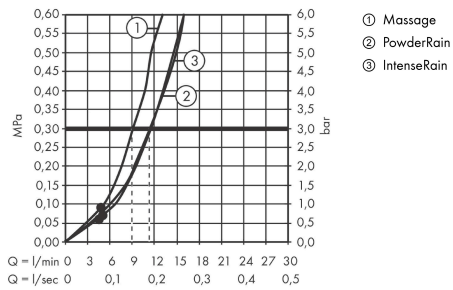

Pulsify Select S
Brausehaltersset 105 3jet Relaxation mit Brauseschlauch 125 cm
 Oberfläche: **Mattschwarz** Artikelnummer: **24302670**

Beschreibung

Merkmale

- besteht aus: Handbrause, Brausehalter, Brauseschlauch
- Brausekopfgröße: 105 mm
- integrierte Brausehalterfunktion
- Strahlart: PowderRain, IntenseRain, Massagestrahl
- komfortable Strahlartenumstellung durch Select-Taste
- maximale Durchflussmenge bei 3 bar: 11,4 l/min
- Mindestfließdruck: 1 bar
- Betriebsdruck: min. 1 bar/max. 6 bar
- brauseseitiger Drehwirbel gegen lästiges Verdrehen des Brauseschlauches
- Wandstützen aus Kunststoff
- ausspülbarer Siebeinsatz

Technologie

Designpreise

reddot winner 2021

Produktabbildung

Maßzeichnung

Pulsify Select S

Brausehalterset 105 3jet Relaxation mit Brauseschlauch 125 cm

Oberfläche: **Mattschwarz** Artikelnummer: **24302670**

Durchflussdiagramm

Die Verbrauchswerte wurden praxisnah mit den dazugehörigen Armaturen (Thermostat/Mischer/Unterputzventil) gemessen.