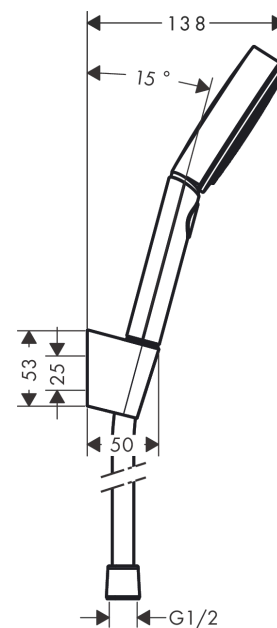

Pulsify Select S
Brausehaltersset 105 3jet Relaxation mit Brauseschlauch 125 cm
 Oberfläche: **Mattschwarz** Artikelnummer: **24302670**

Beschreibung

Merkmale

- besteht aus: Handbrause, Brausehalter, Brauseschlauch
- Brausekopfgröße: 105 mm
- integrierte Brausehalterfunktion
- Strahlart: PowderRain, IntenseRain, Massagestrahl
- komfortable Strahlartenumstellung durch Select-Taste
- maximale Durchflussmenge bei 3 bar: 11,4 l/min
- Mindestfließdruck: 1 bar
- Betriebsdruck: min. 1 bar/max. 6 bar
- brauseseitiger Drehwirbel gegen lästiges Verdrehen des Brauseschlauches
- Wandstützen aus Kunststoff
- ausspülbarer Siebeinsatz

Technologie

Designpreise

reddot winner 2021

Produktabbildung

Maßzeichnung

Pulsify Select S

Brausehalterset 105 3jet Relaxation mit Brauseschlauch 125 cm

Oberfläche: **Mattschwarz** Artikelnummer: **24302670**

Durchflussdiagramm

Die Verbrauchswerte wurden praxisnah mit den dazugehörigen Armaturen (Thermostat/Mischer/Unterputzventil) gemessen.