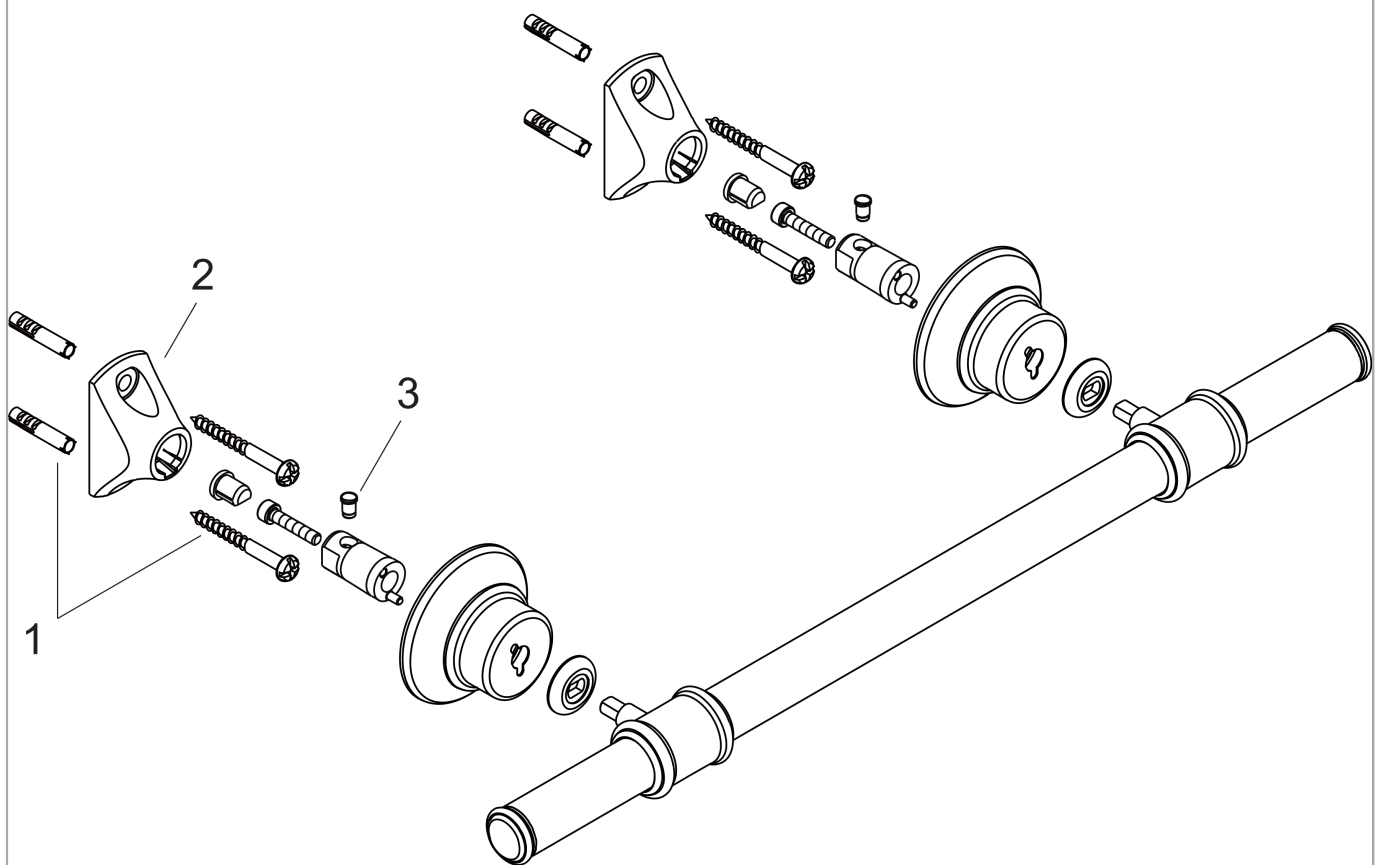

**AXOR Montreux
Badetuchhalter 600 mm**

Oberfläche: **Polished Nickel** Artikelnummer: **42060830**

Merkmale

- Wandmontage
- Material: Metall
- Material Halteelement: Metall
- Länge: 783 mm
- mit Befestigungsmaterial
- Bohrabstand: 600 mm
- Durchmesser Bohrloch: 6 mm
- verdeckte Befestigung

Produktabbildung

Maßzeichnung

**AXOR Montreux
Badetuchhalter 600 mm**

Oberfläche: **Polished Nickel** Artikelnummer: **42060830**

Explosionszeichnung

Baujahr: **04/06 - 12/12**

AXOR Montreux**Badetuchhalter 600 mm**Oberfläche: **Polished Nickel** Artikelnummer: **42060830****Ersatzteilliste**Baujahr: **04/06 - 12/12**

Pos.		Artikelnummer	PG	VE
1	Befestigungsteile	40915000	4	1
2	Halteelement	96341000	4	1
3	Stift	97546000	1	1