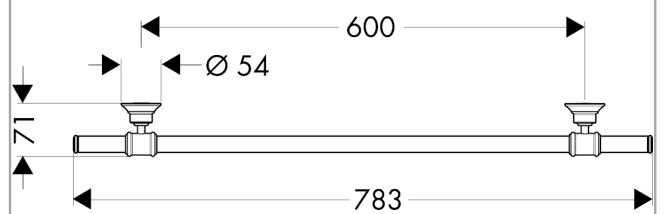

**AXOR Montreux
Badetuchhalter 600 mm**

Oberfläche: **Polished Nickel** Artikelnummer: **42060830**

Merkmale

- Wandmontage
- Material: Metall
- Material Halteelement: Metall
- Länge: 783 mm
- mit Befestigungsmaterial
- Bohrabstand: 600 mm
- Durchmesser Bohrloch: 6 mm
- verdeckte Befestigung

Produktabbildung

Maßzeichnung

**AXOR Montreux
Badetuchhalter 600 mm**

Oberfläche: **Polished Nickel** Artikelnummer: **42060830**

Explosionszeichnung

Baujahr: **04/06 - 12/12**

AXOR Montreux**Badetuchhalter 600 mm**Oberfläche: **Polished Nickel** Artikelnummer: **42060830****Ersatzteilliste**Baujahr: **04/06 - 12/12**