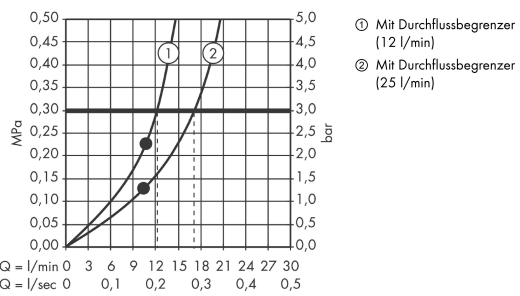

**AXOR ShowerSolutions**  
**Kopfbrause 240/240 1jet mit Deckenanschluss**  
 Oberfläche: **Chrom** Artikelnummer: **10929000**

## Durchflussdiagramm

Die Verbrauchswerte wurden praxisnah mit den dazugehörigen Armaturen (Thermostat/Mischer/Unterputzventil) gemessen.

**AXOR ShowerSolutions**  
**Kopfbrause 240/240 1jet mit Deckenanschluss**  
 Oberfläche: **Chrom** Artikelnummer: **10929000**

## Explosionszeichnung

Baujahr: >11/11

**AXOR ShowerSolutions**  
**Kopfbrause 240/240 1jet mit Deckenanschluss**  
 Oberfläche: **Chrom** Artikelnummer: **10929000**