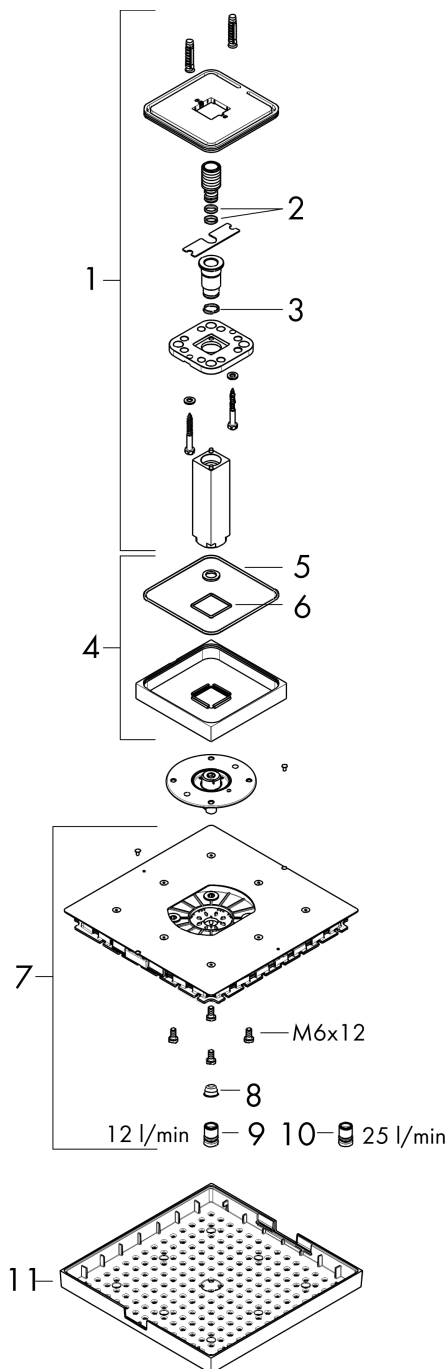

**AXOR ShowerSolutions**  
**Kopfbrause 240/240 1jet mit Deckenanschluss**  
 Oberfläche: **Chrom** Artikelnummer: **10929000**

## Durchflussdiagramm

Die Verbrauchswerte wurden praxisnah mit den dazugehörigen Armaturen (Thermostat/Mischer/Unterputzventil) gemessen.

**AXOR ShowerSolutions**  
**Kopfbrause 240/240 1jet mit Deckenanschluss**  
 Oberfläche: **Chrom** Artikelnummer: **10929000**

## Explosionszeichnung

Baujahr: >11/11

**AXOR ShowerSolutions**  
**Kopfbrause 240/240 1jet mit Deckenanschluss**  
 Oberfläche: **Chrom** Artikelnummer: **10929000**

## Ersatzteilliste

Baujahr: >11/11

Pos.		Artikelnummer	PG	VE
1	Brausearm	95887000	20	1
2	O-Ring 11x2	98127000	1	1
3	O-Ring 14x2	98129000	1	1
4	Rosette	95888000	15	1
5	O-Ring 130x2,5	98408000	0	1
6	O-Ring 36x2	98156000	1	1
7	Strahlscheibe kpl.	95889000	21	1
8	Sieb	97735000	1	1
9	Luftdüse	95802000	12	1
10	Luftdüse	93457000	10	1
11	Dekorplatte	95890000	20	1