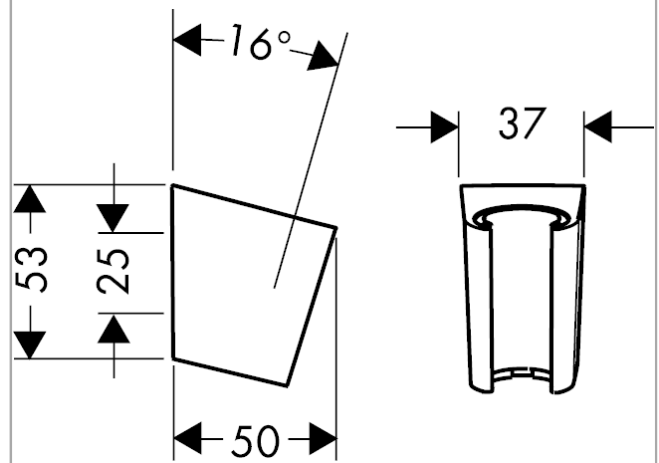

Brausehalter Porter S

Oberfläche: **Edelstahl Optic** Artikelnummer: **28331800**

Beschreibung

Merkmale

- feste Halteposition
- für Schläuche mit konischer Mutter
- Material: Kunststoff

Designpreise

Produktabbildung

Maßzeichnung

Brausehalter Porter S

Oberfläche: **Edelstahl Optic** Artikelnummer: **28331800**

Explosionszeichnung

Baujahr: >11/16

Brausehalter Porter S

Oberfläche: **Edelstahl Optic** Artikelnummer: **28331800**