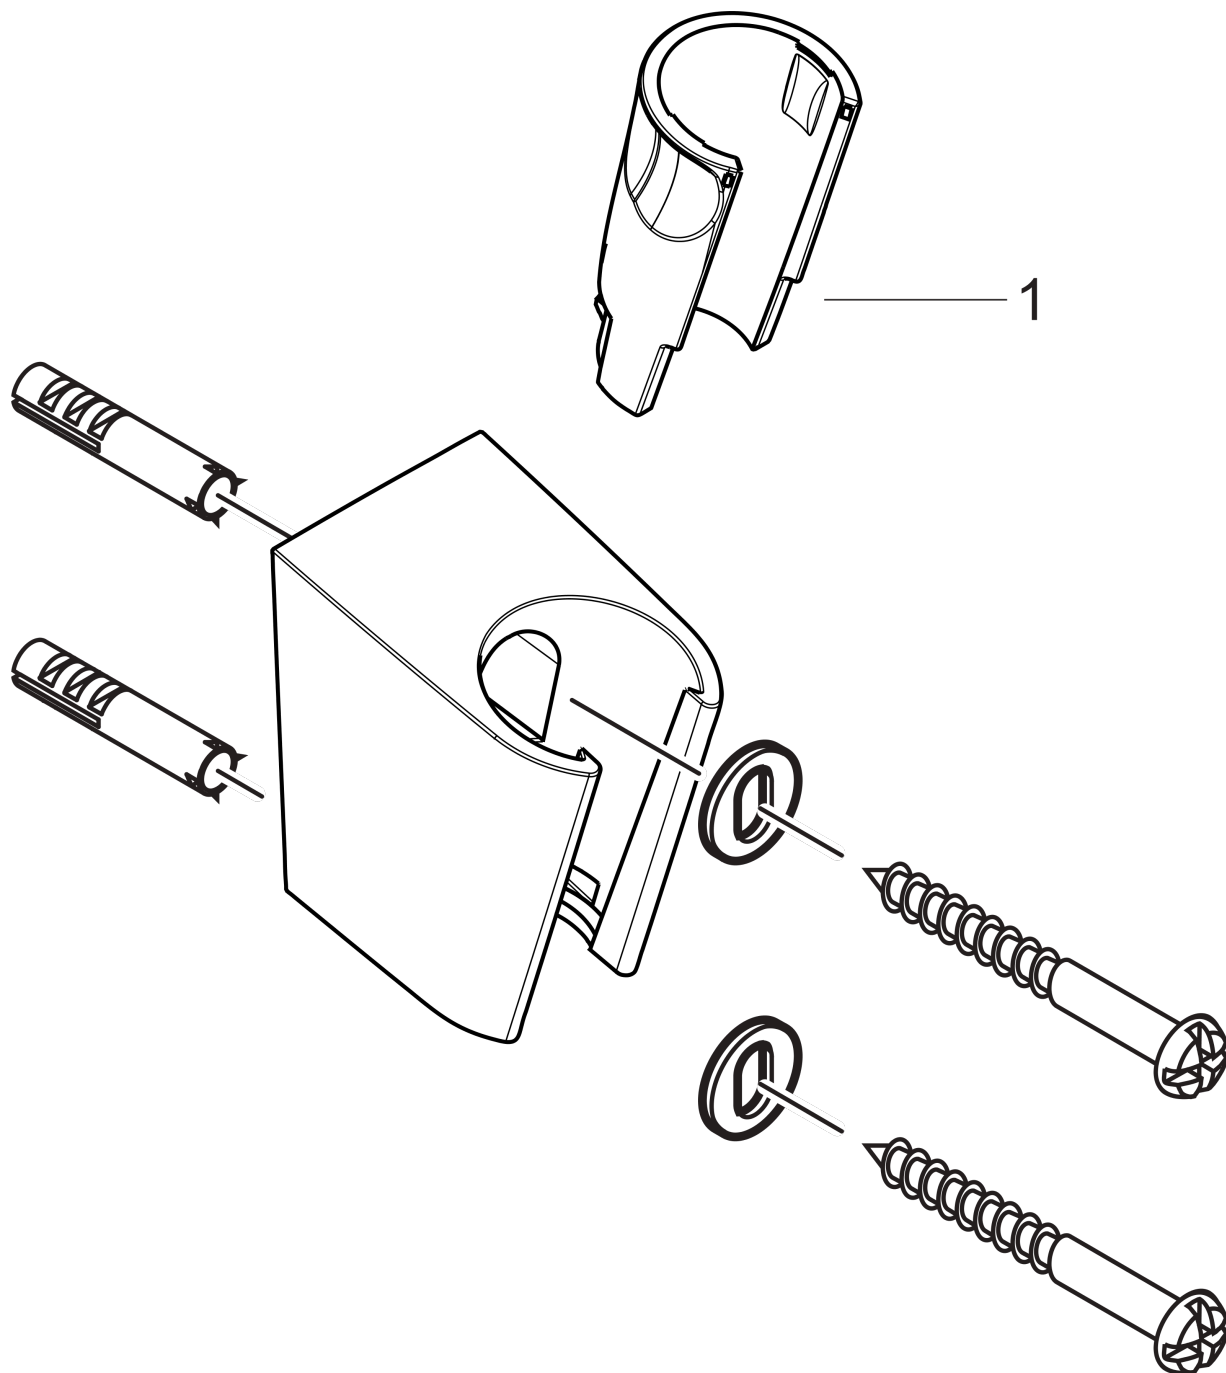

Brausehalter Porter S

Oberfläche: **Edelstahl Optic** Artikelnummer: **28331800**

Beschreibung

Merkmale

- feste Halteposition
- für Schläuche mit konischer Mutter
- Material: Kunststoff

Designpreise

Produktabbildung

Maßzeichnung

Brausehalter Porter S

Oberfläche: **Edelstahl Optic** Artikelnummer: **28331800**

Explosionszeichnung

Baujahr: >11/16

Brausehalter Porter S

Oberfläche: **Edelstahl Optic** Artikelnummer: **28331800**