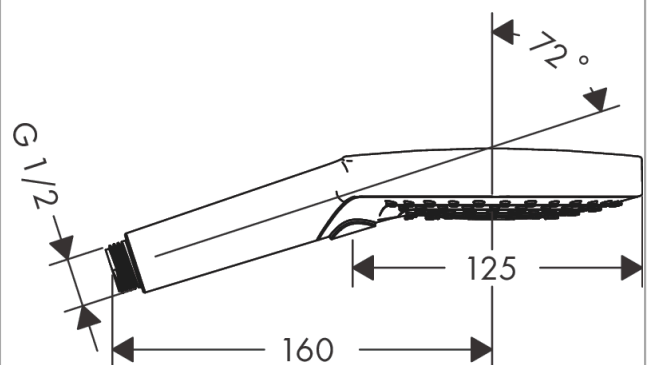

Raindance Select S Handbrause 120 3jet PowderRain

Oberfläche: **Polished Gold Optic** Artikelnummer: **26014990**

Beschreibung

Merkmale

- Brausekopfgröße: 125 mm
- Strahlart: PowderRain, Rain, Whirl
- komfortable Strahlartenumstellung durch Select-Taste
- Oberfläche Strahlscheibe: reinigungsfreundliche Strahlscheibe aus Kunststoff
- maximale Durchflussmenge bei 3 bar: 11 l/min
- Mindestfließdruck: 1,2 bar
- mit innenliegender Wasserführung
- ausspülbare Siebdichtung
- Anschlussgewinde G 1/2
- für Durchlauferhitzer geeignet
- DVGW DW-6517CT0522
- P-IX 16898/IA

Technologie

Zertifikate / Nachhaltigkeit

Produktabbildung

Maßzeichnung

**Raindance Select S
Handbrause 120 3jet PowderRain**

Oberfläche: **Polished Gold Optic** Artikelnummer: **26014990**

Durchflussdiagramm