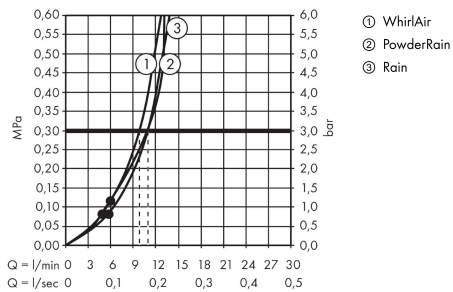

Raindance Select S Handbrause 120 3jet PowderRain

Oberfläche: **Polished Gold Optic** Artikelnummer: **26014990**

Beschreibung

Merkmale

- Brausekopfgröße: 125 mm
- Strahlart: PowderRain, Rain, Whirl
- komfortable Strahlartenumstellung durch Select-Taste
- Oberfläche Strahlscheibe: reinigungsfreundliche Strahlscheibe aus Kunststoff
- maximale Durchflussmenge bei 3 bar: 11 l/min
- Mindestfließdruck: 1,2 bar
- mit innenliegender Wasserführung
- ausspülbare Siebdichtung
- Anschlussgewinde G 1/2
- für Durchlauferhitzer geeignet
- DVGW DW-6517CT0522
- P-IX 16898/IA

Technologie

Zertifikate / Nachhaltigkeit

Produktabbildung

Maßzeichnung

**Raindance Select S
Handbrause 120 3jet PowderRain**

Oberfläche: **Polished Gold Optic** Artikelnummer: **26014990**

Durchflussdiagramm

Die Verbrauchswerte wurden praxisnah mit den dazugehörigen Armaturen (Thermostat/Mischer/Unterputzventil) gemessen.