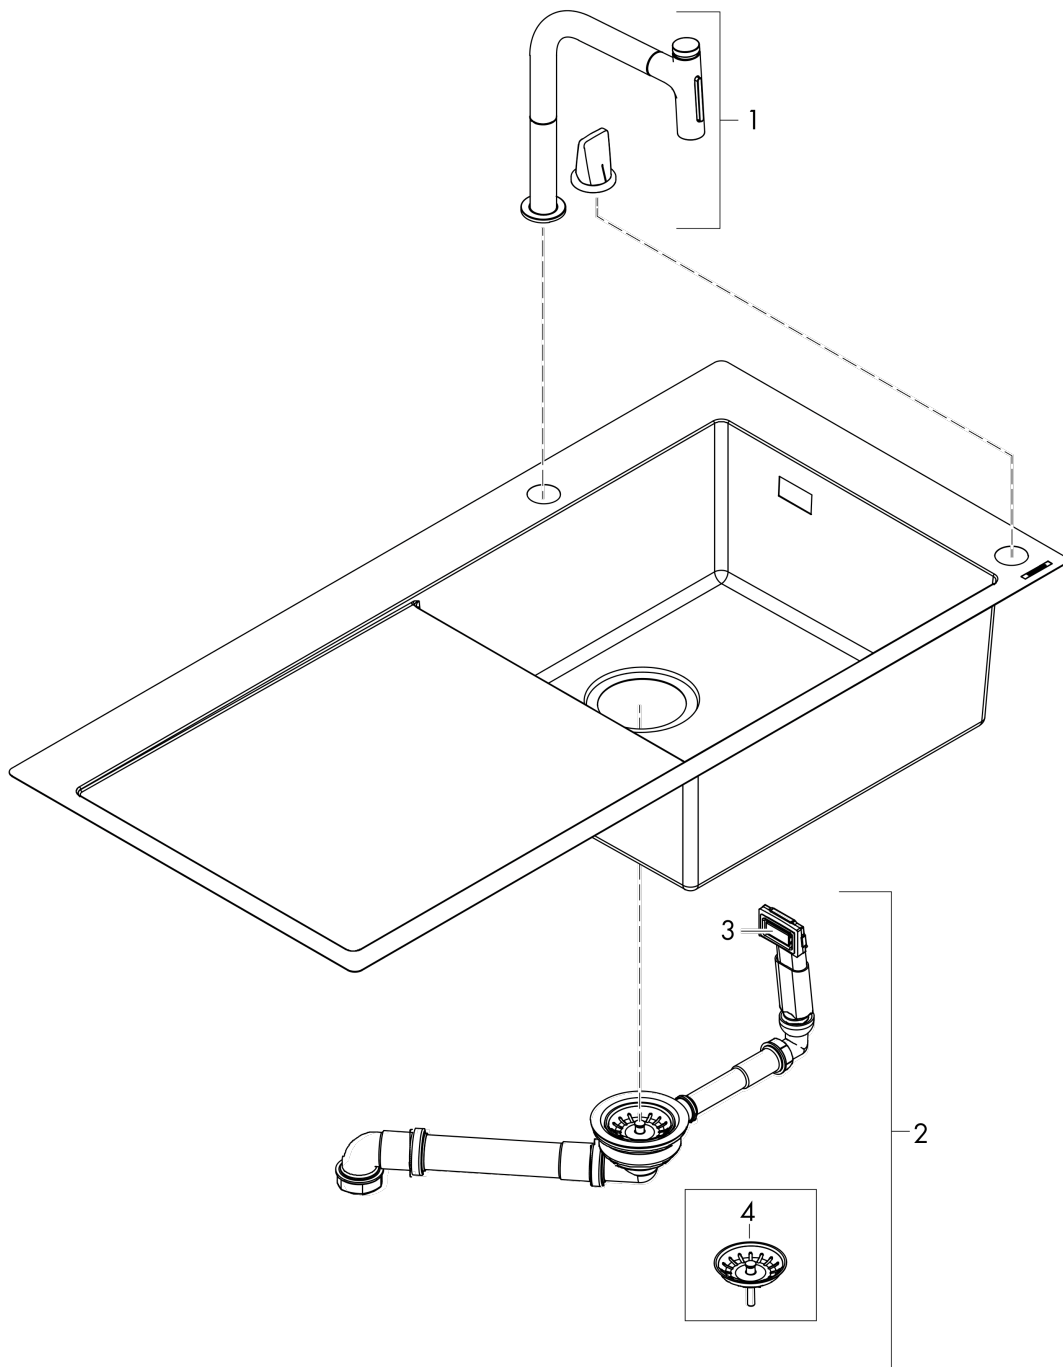

### Merkmale

- besteht aus: Einbauspüle, 2-Loch Einhebel-Küchenmischer, Bedienelement, Schlauchbox, manuelle Ab- und Überlaufgarnitur
- für Einbau in Arbeitsplatten ab 20 mm
- Material Spüle: SilicaTec
- Anzahl Becken: 1 Hauptbecken
- mit Abtropffläche
- Hahnlöcher für Bohrung vordefiniert (siehe Maßzeichnung), Diamantbohrer enthalten
- Ausrichtung: Becken rechts
- Beckentiefe: 190 mm
- Ausschnittsmaße: 1030 x 490 mm
- Unterschrank: 60 cm
- Einbauart: Aufbau
- Position Überlauf: seitlich rechts im Becken
- für Durchlauferhitzer geeignet
- Keramikmischsystem
- MagFit magnetische Brausehalterung
- Rückflussverhinderer integriert
- Schwenkbereich 150°
- Laminarstrahl, Brausestrahl
- ComfortZone 200
- Select-Knopf zum komfortablen An- und Abstellen des Wasserstrahls
- sBox für eine leise, leichtgängige und geschützte Schlauchführung im Unterschrank
- Auszugslänge bis zu 76 cm
- maximale Durchflussmenge bei 3 bar: 8 l/min

## Maßzeichnung

## Durchflussdiagramm

C51  
**C51-F450-08 Spülencombi 450 Select mit Abtropffläche links**  
 Oberfläche: Chrom Artikelnummer: 43219000

Explosionszeichnung

Baujahr: >09/20

C51

C51-F450-08 Spülencombi 450 Select mit Abtropffläche links