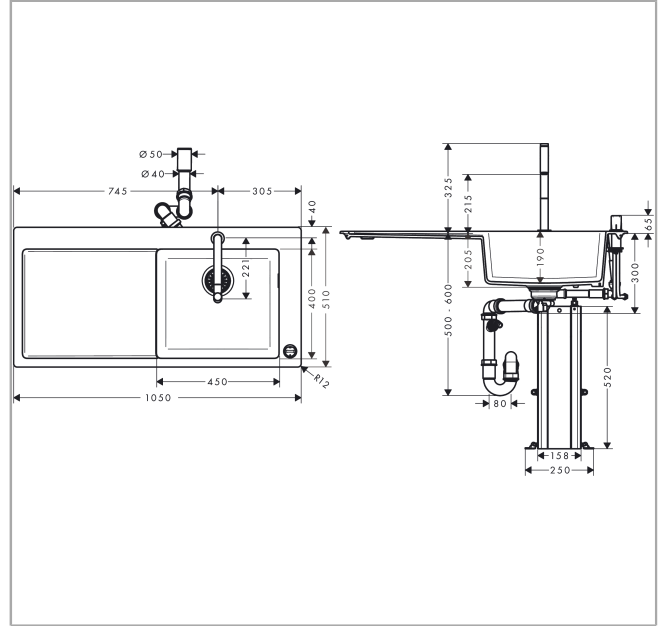

### Merkmale

- besteht aus: Einbauspüle, 2-Loch Einhebel-Küchenmischer, Bedienelement, Schlauchbox, manuelle Ab- und Überlaufgarnitur
- für Einbau in Arbeitsplatten ab 20 mm
- Material Spüle: SilicaTec
- Anzahl Becken: 1 Hauptbecken
- mit Abtropffläche
- Hahnlöcher für Bohrung vordefiniert (siehe Maßzeichnung), Diamantbohrer enthalten
- Ausrichtung: Becken rechts
- Beckentiefe: 190 mm
- Ausschnittsmaße: 1030 x 490 mm
- Unterschrank: 60 cm
- Einbauart: Aufbau
- Position Überlauf: seitlich rechts im Becken
- für Durchlauferhitzer geeignet
- Keramikmischsystem
- MagFit magnetische Brausehalterung
- Rückflussverhinderer integriert
- Schwenkbereich 150°
- Laminarstrahl, Brausestrahl
- ComfortZone 200
- Select-Knopf zum komfortablen An- und Abstellen des Wasserstrahls
- sBox für eine leise, leichtgängige und geschützte Schlauchführung im Unterschrank
- Auszugslänge bis zu 76 cm
- maximale Durchflussmenge bei 3 bar: 8 l/min

## Produktabbildung

## Maßzeichnung