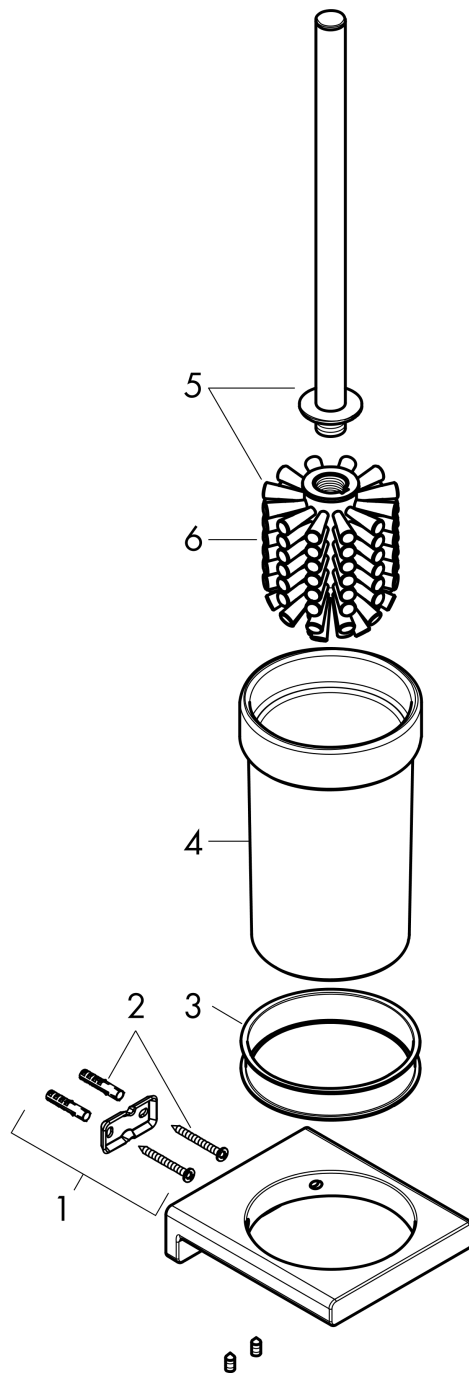

**AddStoris**

**Toilettenbürstenhalter Wandmontage**

Oberfläche: **Polished Gold Optic** Artikelnummer: **41752990**

**Beschreibung**

**Merkmale**

- Wandmontage
- Material: Metall
- Material Einsatz: Mattglas
- mit herausnehmbarem Einsatz
- mit Befestigungsmaterial
- verdeckte Befestigung
- Bohrabstand 26 mm
- Durchmesser Bohrloch: 6 mm

**Designpreise**

reddot winner 2021

**Produktabbildung**

**Maßzeichnung**

AddStoris

Toilettenbürstenhalter Wandmontage

Oberfläche: Polished Gold Optic Artikelnummer: 41752990

Explosionszeichnung

Baujahr: >04/21

**AddStoris**

**Toilettenbürstenhalter Wandmontage**

Oberfläche: **Polished Gold Optic** Artikelnummer: **41752990**

**Ersatzteilliste**

Baujahr: >04/21

Pos.	Beschreibung	Artikelnummer	PG	VE
1	Halteelement	94165000	3	1
2	Befestigungsteile	40915000	4	1
3	Kunststoffring	94204000	6	1
4	Glaseinsatz	94201000	10	1
5	Stiel mit Bürste	94171990	61	1
6	WC-Bürste schwarz Ø 75 mm	93822000	4	1