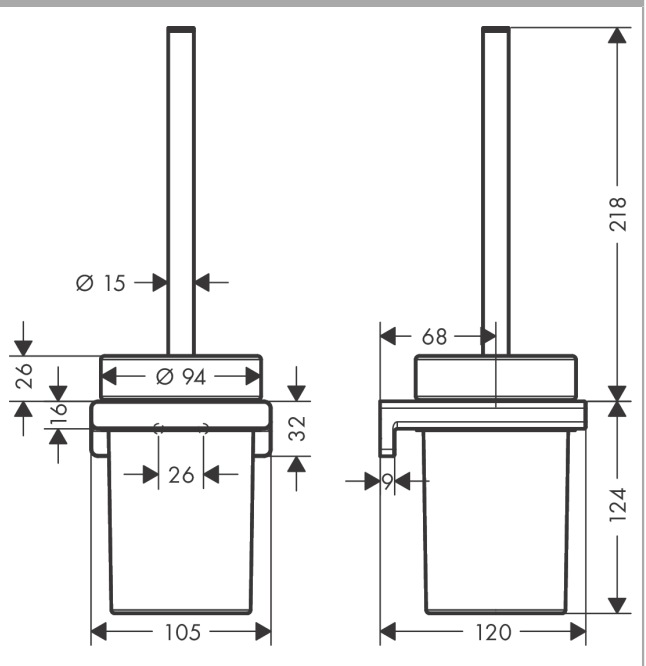

**AddStoris**

**Toilettenbürstenhalter Wandmontage**

Oberfläche: **Polished Gold Optic** Artikelnummer: **41752990**

**Beschreibung**

**Merkmale**

- Wandmontage
- Material: Metall
- Material Einsatz: Mattglas
- mit herausnehmbarem Einsatz
- mit Befestigungsmaterial
- verdeckte Befestigung
- Bohrabstand 26 mm
- Durchmesser Bohrloch: 6 mm

**Designpreise**

reddot winner 2021

**Produktabbildung**

**Maßzeichnung**

AddStoris

Toilettenbürstenhalter Wandmontage

Oberfläche: Polished Gold Optic Artikelnummer: 41752990

Explosionszeichnung

Baujahr: >04/21

**AddStoris**

**Toilettenbürstenhalter Wandmontage**

Oberfläche: **Polished Gold Optic** Artikelnummer: **41752990**

**Ersatzteilliste**

Baujahr: >04/21

Pos.	Beschreibung	Artikelnummer	PG	VE
1	Halteelement	94165000	3	1
2	Befestigungsteile	40915000	4	1
3	Kunststoffring	94204000	6	1
4	Glaseinsatz	94201000	10	1
5	Stiel mit Bürste	94171990	61	1
6	WC-Bürste schwarz Ø 75 mm	93822000	4	1