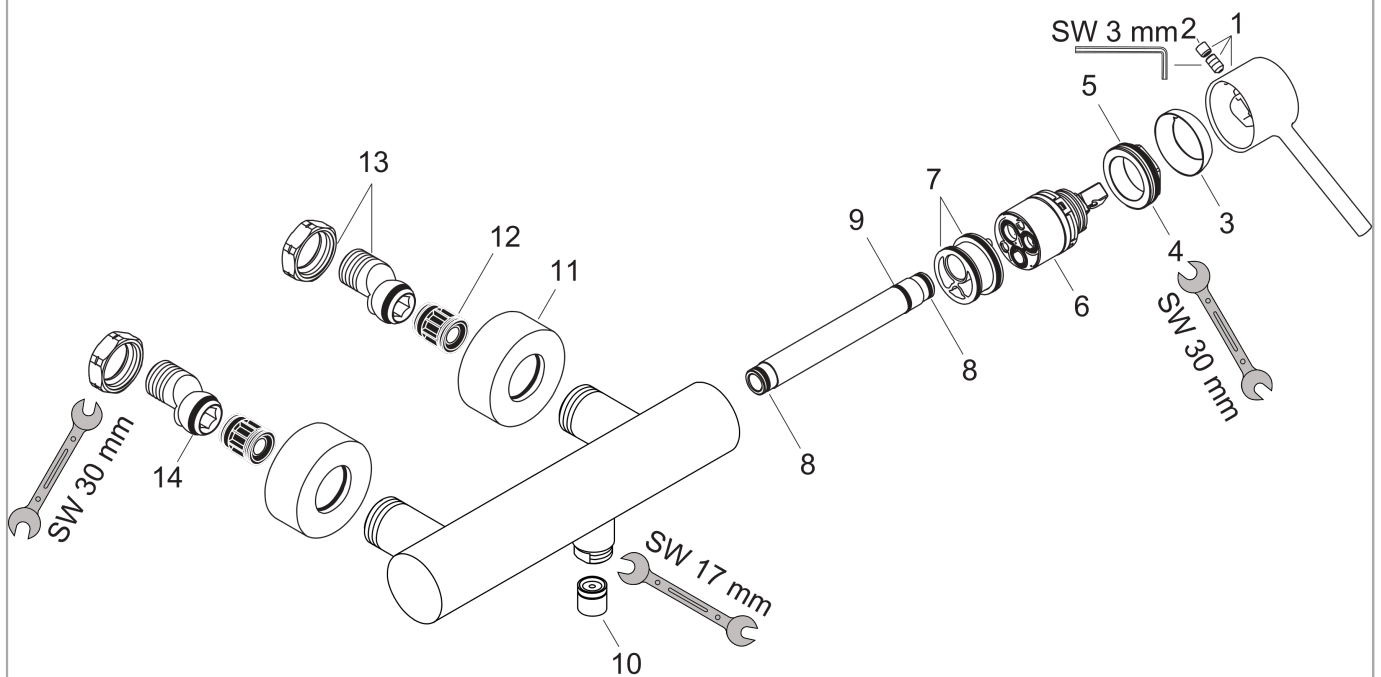

AXOR Starck
Einhebel-Brausemischer Aufputz mit Pingriff
Oberfläche: **Chrom** Artikelnummer: **10611000**

Durchflussdiagramm

AXOR Starck
Einhebel-Brausemischer Aufputz mit Pingriff
Oberfläche: **Chrom** Artikelnummer: **10611000**

Explosionszeichnung

Baujahr: >04/04

AXOR Starck
Einhebel-Brausemischer Aufputz mit Pingriff
 Oberfläche: **Chrom** Artikelnummer: **10611000**

Ersatzteilliste

Baujahr: >04/04

Pos.		Artikelnummer	PG	VE
1	Griff	10093000	12	1
2	Griffstopfen	96762000	1	1
3	Kappe	96763000	3	1
4	Mutter	97209000	5	1
5	O-Ring 33x2	98154000	1	1
6	Kartusche kpl.	92730000	11	1
7	O-Ring 29x2	98391000	1	1
8	O-Ring 11x2	98127000	1	1
9	O-Ring 12x2	98214000	1	1
10	Rückflußverhinderer-Set DW 15	94074000	5	1
11	Rosette Ø 59 mm	97507000	8	1
12	Schalldämpfer	96429000	2	1
13	S-Anschluss Set inkl. Muttern	96742000	10	1
14	O-Ring 18x2,5	98139000	1	1