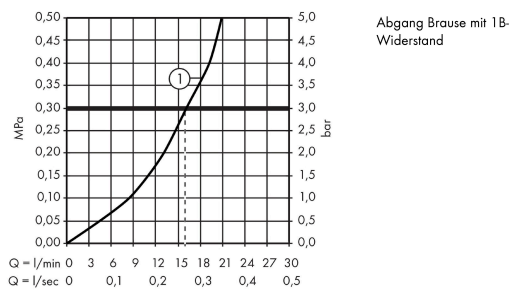

AXOR Starck
Einhebel-Brausemischer Aufputz mit Pingriff
Oberfläche: **Chrom** Artikelnummer: **10611000**

Durchflussdiagramm

AXOR Starck
Einhebel-Brausemischer Aufputz mit Pingriff
Oberfläche: **Chrom** Artikelnummer: **10611000**

Explosionszeichnung

Baujahr: >04/04

AXOR Starck
Einhebel-Brausemischer Aufputz mit Pingriff
 Oberfläche: **Chrom** Artikelnummer: **10611000**

Ersatzteilliste

Baujahr: >04/04

Pos.		Artikelnummer	PG	VE
1	Griff	10093000	12	1
2	Griffstopfen	96762000	1	1
3	Kappe	96763000	3	1
4	Mutter	97209000	5	1
5	O-Ring 33x2	98154000	1	1
6	Kartusche kpl.	92730000	11	1
7	O-Ring 29x2	98391000	1	1
8	O-Ring 11x2	98127000	1	1
9	O-Ring 12x2	98214000	1	1
10	Rückflußverhinderer-Set DW 15	94074000	5	1
11	Rosette Ø 59 mm	97507000	8	1
12	Schalldämpfer	96429000	2	1
13	S-Anschluss Set inkl. Muttern	96742000	10	1
14	O-Ring 18x2,5	98139000	1	1