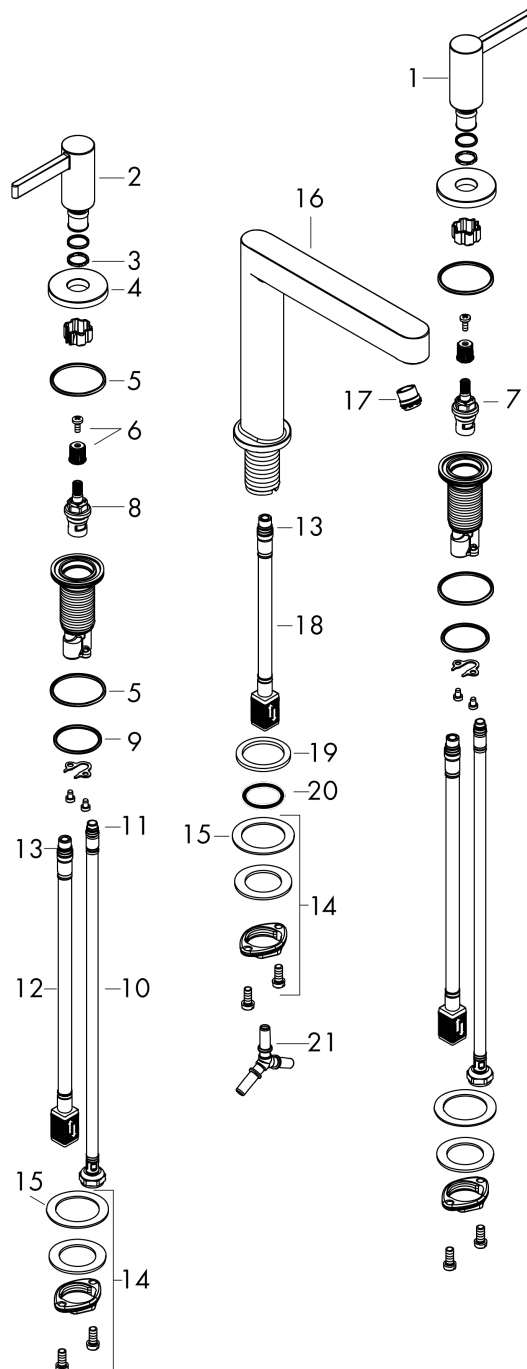

Finoris

3-Loch Waschtischarmatur 110 mit Push-Open Ablaufgarnitur

Oberfläche: **Mattschwarz** Artikelnummer: **76033670**

Durchflussdiagramm

Finoris
3-Loch Waschtischarmatur 110 mit Push-Open Ablaufgarnitur
 Oberfläche: **Mattschwarz** Artikelnummer: **76033670**

Explosionszeichnung

Baujahr: >06/21

Finoris

3-Loch Waschtischarmatur 110 mit Push-Open Ablaufgarnitur

Oberfläche: **Mattschwarz** Artikelnummer: **76033670**

Ersatzteilliste

Baujahr: >06/21

Pos.	Beschreibung	Artikelnummer	PG	VE
1	Griff Kaltwasserseite	93970670	61	1
2	Griff Warmwasserseite	93969670	61	1
3	O-Ring 14x1,5	98201000	1	1
4	Rosette für Griff	92956670	58	1
5	O-Ring 26x2,5	98216000	1	1
6	Schnappeinsatz mit Schraube	98932000	5	1
7	Absperreinheit links schließend	95366000	9	1
8	Absperreinheit rechts schließend	98817000	8	1
9	O-Ring 33x2,5	92907000	1	1
10	Anschlussschlauch 450 mm M8x0,75 G3/8	97206000	8	1
11	O-Ring 6,6x1,6	93019000	1	1
12	Anschlussschlauch 400 mm M10x1	92914000	11	1
13	O-Ring 7x1,5	98422000	1	1
14	Schaftbefestigung kpl. (Ø 28)	92909000	9	1
15	Gleitring	97548000	1	1
16	Auslauf kpl.	93971670	68	1
17	Strahlformer	93973000	7	1
18	Anschlussschlauch 200 mm M10x1	92913000	10	1
19	Flachdichtung	98749000	2	1
20	O-Ring 26x4	92191000	0	1
21	Schlauchanschlußwinkel	92905000	9	1
a	Push-Open Ablaufgarnitur	50100670	98	1