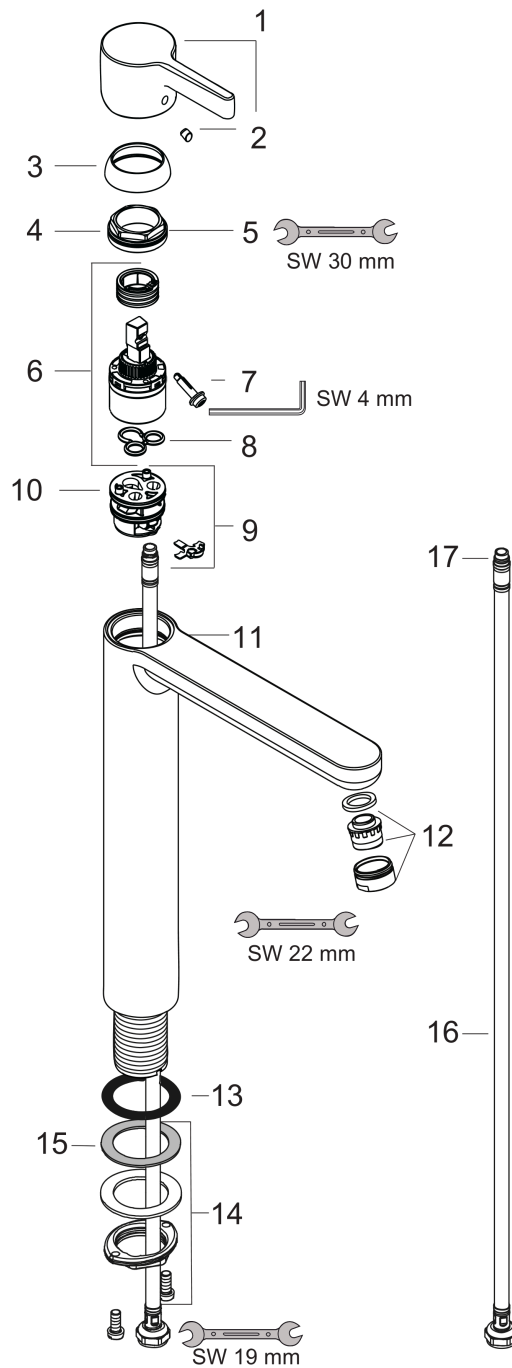

Metris S

Einhebel-Waschtismischer 260 für Aufsatzwaschtische ohne Ablaufgarnitur

Oberfläche: **Chrom** Artikelnummer: **31023000**

Beschreibung

Merkmale

- ComfortZone 260
- Ausladung: 189 mm
- Auslaufhöhe: 251 mm
- Griffvariante: Hebelgriff
- Strahlart: Normalstrahl
- maximale Durchflussmenge bei 3 bar: 5 l/min
- Keramikmischsystem
- Temperaturbegrenzung einstellbar
- für Durchlauferhitzer geeignet
- Anschlussart: G $\frac{3}{8}$ Anschlussschläuche
- Anschlussgröße: DN15
- DVGW NW-6506BR5787
- PA-IX 9950/IO
- EPD Basin Faucets

Technologie

Zertifikate / Nachhaltigkeit

Produktabbildung

Maßzeichnung

Metris S

Einhebel-Waschtismischer 260 für Aufsatzwaschtische ohne Ablaufgarnitur

Oberfläche: **Chrom** Artikelnummer: **31023000**

Durchflussdiagramm

Metris S

Einhebel-Waschtismischer 260 für Aufsatzwaschtische ohne Ablaufgarnitur

Oberfläche: **Chrom** Artikelnummer: **31023000**

Explosionszeichnung

Baujahr: >04/17

Metris S

Einhebel-Waschtismischer 260 für Aufsatzwaschtische ohne Ablaufgarnitur

Oberfläche: **Chrom** Artikelnummer: **31023000**

Ersatzteilliste

Baujahr: >04/17

Pos.	Beschreibung	Artikelnummer	PG	VE
1	Griff	31093000	9	1
2	Griffstopfen	96338000	1	1
3	Kappe	97406000	6	1
4	Mutter	97209000	5	1
5	O-Ring 32x2	98193000	1	1
6	Kartusche kpl.	92730000	11	1
7	Sicherungsschraube	95140000	2	1
8	Dichtung	95008000	3	1
9	Adapter für Kartusche	98750000	4	1
10	O-Ring 30x2	98186000	1	1
11	O-Ring 35x2	92604000	2	1
12	Luftsprudler M24x1 (5 l/min)	13185000	98	1
13	Flachdichtung	98749000	2	1
14	Schaftbefestigung kpl. (Ø 32)	13961000	7	1
15	Gleitring	97548000	1	1
16	Anschlussschlauch 900 mm M8x0,75 G3/8	96316000	9	1
17	O-Ring 6,6x1,6	93019000	1	1
a	Schaftverlängerung 35 mm	13898000	12	1
b	Luftsprudler M24x1 (3,5 l/min)	92508000	6	1
c	Luftsprudler M24x1 (4,5 l/min)	92877000	6	1
d	Luftsprudler schwenkbar M24x1 (5 l/min)	95928000	8	1