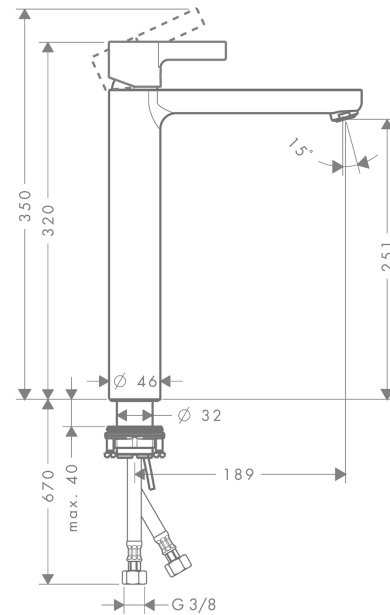

Metris S

Einhebel-Waschtismischer 260 für Aufsatzwaschtische ohne Ablaufgarnitur

Oberfläche: **Chrom** Artikelnummer: **31023000**

Beschreibung

Merkmale

- ComfortZone 260
- Ausladung: 189 mm
- Auslaufhöhe: 251 mm
- Griffvariante: Hebelgriff
- Strahlart: Normalstrahl
- maximale Durchflussmenge bei 3 bar: 5 l/min
- Keramikmischsystem
- Temperaturbegrenzung einstellbar
- für Durchlauferhitzer geeignet
- Anschlussart: G $\frac{3}{8}$ Anschlussschläuche
- Anschlussgröße: DN15
- DVGW NW-6506BR5787
- PA-IX 9950/IO
- EPD Basin Faucets

Technologie

Zertifikate / Nachhaltigkeit

Produktabbildung

Maßzeichnung

Metris S

Einhebel-Waschtismischer 260 für Aufsatzwaschtische ohne Ablaufgarnitur

Oberfläche: **Chrom** Artikelnummer: **31023000**

Durchflussdiagramm

Metris S

Einhebel-Waschtismischer 260 für Aufsatzwaschtische ohne Ablaufgarnitur

Oberfläche: **Chrom** Artikelnummer: **31023000**

Explosionszeichnung

Baujahr: >04/17

Metris S

Einhebel-Waschtismischer 260 für Aufsatzwaschtische ohne Ablaufgarnitur

Oberfläche: **Chrom** Artikelnummer: **31023000**

Ersatzteilliste

Baujahr: >04/17

Pos.	Beschreibung	Artikelnummer	PG	VE
1	Griff	31093000	9	1
2	Griffstopfen	96338000	1	1
3	Kappe	97406000	6	1
4	Mutter	97209000	5	1
5	O-Ring 32x2	98193000	1	1
6	Kartusche kpl.	92730000	11	1
7	Sicherungsschraube	95140000	2	1
8	Dichtung	95008000	3	1
9	Adapter für Kartusche	98750000	4	1
10	O-Ring 30x2	98186000	1	1
11	O-Ring 35x2	92604000	2	1
12	Luftsprudler M24x1 (5 l/min)	13185000	98	1
13	Flachdichtung	98749000	2	1
14	Schaftbefestigung kpl. (Ø 32)	13961000	7	1
15	Gleitring	97548000	1	1
16	Anschlussschlauch 900 mm M8x0,75 G3/8	96316000	9	1
17	O-Ring 6,6x1,6	93019000	1	1
a	Schaftverlängerung 35 mm	13898000	12	1
b	Luftsprudler M24x1 (3,5 l/min)	92508000	6	1
c	Luftsprudler M24x1 (4,5 l/min)	92877000	6	1
d	Luftsprudler schwenkbar M24x1 (5 l/min)	95928000	8	1