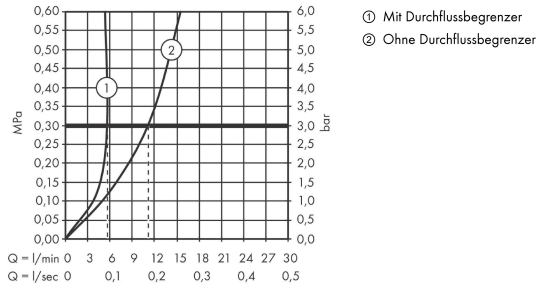

Metris S

Einhebel-Waschtismischer 260 für Aufsatzwaschtische ohne Ablaufgarnitur

Oberfläche: **Chrom** Artikelnummer: **31023000**

Beschreibung

Merkmale

- ComfortZone 260
- Ausladung: 189 mm
- Auslaufhöhe: 251 mm
- Griffvariante: Hebelgriff
- Strahlart: Normalstrahl
- maximale Durchflussmenge bei 3 bar: 5 l/min
- Keramikmischsystem
- Temperaturbegrenzung einstellbar
- für Durchlauferhitzer geeignet
- Anschlussart: G $\frac{3}{8}$ Anschlussschläuche
- Anschlussgröße: DN15
- DVGW NW-6506BR5787
- PA-IX 9950/IO
- EPD Basin Faucets

Technologie

Zertifikate / Nachhaltigkeit

Produktabbildung

Maßzeichnung

Metris S

Einhebel-Waschtismischer 260 für Aufsatzwaschtische ohne Ablaufgarnitur

Oberfläche: **Chrom** Artikelnummer: **31023000**

Durchflussdiagramm