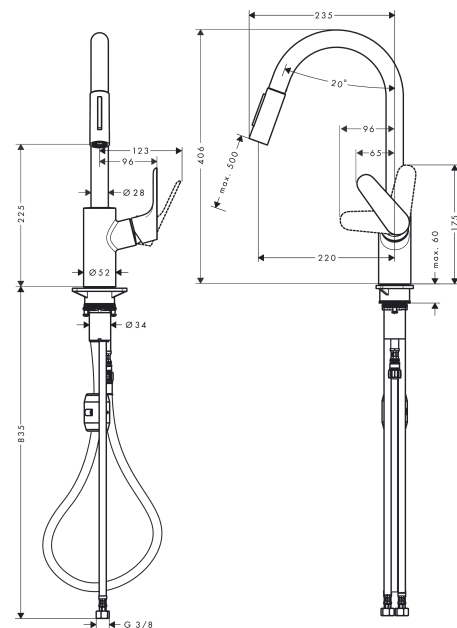

Focus M41

Einhebel-Küchenmischer 240, EcoSmart, Ausziehbrause, 2jet

Oberfläche: **Edelstahl Finish** Artikelnummer: **31833800**

Beschreibung

Merkmale

- ComfortZone 240
- Schwenkbereich einstellbar in 2 Stufen auf 110° oder 150°
- Laminarstrahl, Brausestrahl
- Brausestrahl arretierbar, Strahlrückstellung durch Tastendruck
- MagFit magnetische Brausehalterung
- Quick-Connect Schlauch
- maximale Durchflussmenge bei 3 bar: 5,8 l/min
- Keramikmischsystem
- Temperaturbegrenzung einstellbar
- Rückflussverhinderer integriert
- für Durchlauferhitzer geeignet
- Auszugslänge bis zu 50 cm
- EU-Taxonomie: max. 6 l/min - wesentlicher Beitrag (SC) möglich

Technologie

Produktabbildung

Maßzeichnung

Focus M41

Einhebel-Küchenmischer 240, EcoSmart, Ausziehbrause, 2jet

Oberfläche: **Edelstahl Finish** Artikelnummer: **31833800**

Durchflussdiagramm