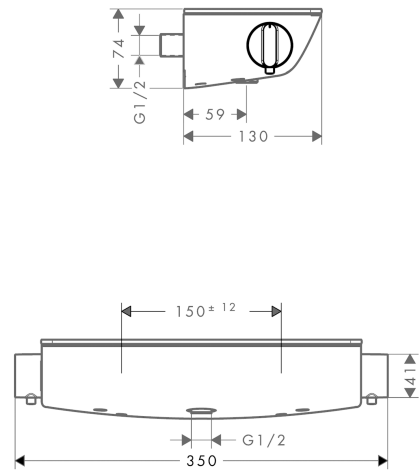

Ecostat Select
Brausethermostat Aufputz Renovation
 Oberfläche: **Weiß/Chrom** Artikelnummer: **13111400**

Beschreibung

Merkmale

- 1 Verbraucher
- Mengensteuerung für 1 Verbraucher
- CoolContact am Thermostat: Verhindert ein Aufheizen des Gehäuses und macht Duschen so noch sicherer
- Ecostop-Taste begrenzt Wasserverbrauch auf 10 l/min
- Thermostatkartusche zur Regelung der Temperatur, Keramikventil 180°
- maximale Durchflussmenge bei 3 bar: 12 l/min
- min. Betriebsdruck: 1 bar
- max. Betriebsdruck: 10 bar
- zur Montage auf bestehende G ½ Anschlüsse
- Sicherheitssperre bei 40 °C
- Temperaturbegrenzung einstellbar
- mit isolierter Wasserführung
- Rückflussverhinderer
- Schalldämpfer
- Ablage aus Sicherheitsglas
- Oberfläche Ablage: weißglas
- Material Griffe: Metall
- Stichmaß: 150 ± 12 mm
- Anschlussgröße: DN15
- Anschlussart: S-Anschlüsse, G ½
- Schmutzfangsieb integriert
- Geräuschgruppe: I
- Durchflussklasse: B
- PA-IX 28397/IB

Technologie

Ecostat Select
Brausethermostat Aufputz Renovation
 Oberfläche: **Weiß/Chrom** Artikelnummer: **13111400**

Produktabbildung

Maßzeichnung

Durchflussdiagramm

Abgang Brause mit 1B-Widerstand

Ecostat Select
Brausethermostat Aufputz Renovation
 Oberfläche: **Weiß/Chrom** Artikelnummer: **13111400**