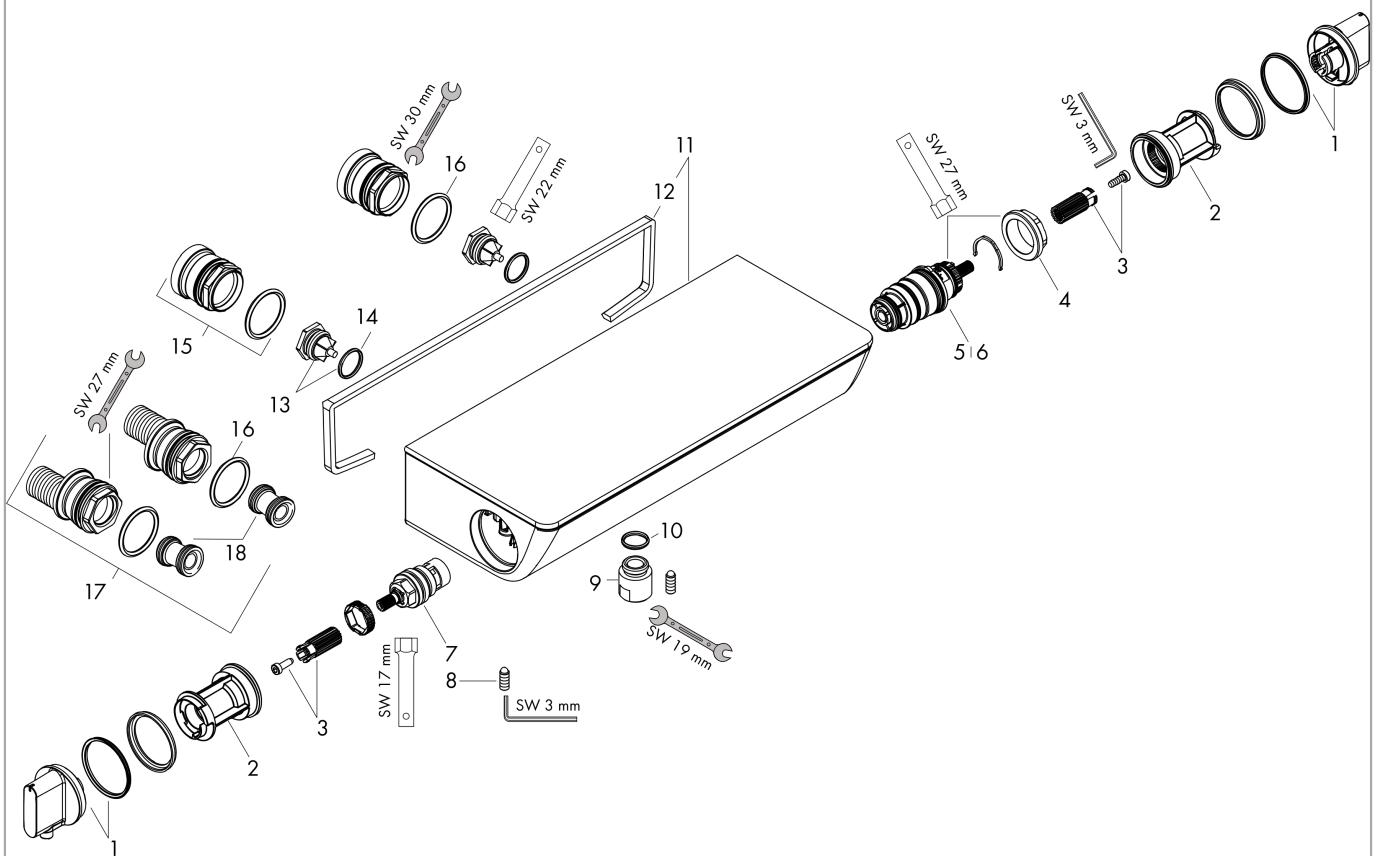

Ecostat Select
Brausethermostat Aufputz Renovation
 Oberfläche: **Weiß/Chrom** Artikelnummer: **13111400**

Beschreibung

Merkmale

- 1 Verbraucher
- Mengensteuerung für 1 Verbraucher
- CoolContact am Thermostat: Verhindert ein Aufheizen des Gehäuses und macht Duschen so noch sicherer
- Ecostop-Taste begrenzt Wasserverbrauch auf 10 l/min
- Thermostatkartusche zur Regelung der Temperatur, Keramikventil 180°
- maximale Durchflussmenge bei 3 bar: 12 l/min
- min. Betriebsdruck: 1 bar
- max. Betriebsdruck: 10 bar
- zur Montage auf bestehende G ½ Anschlüsse
- Sicherheitssperre bei 40 °C
- Temperaturbegrenzung einstellbar
- mit isolierter Wasserführung
- Rückflussverhinderer
- Schalldämpfer
- Ablage aus Sicherheitsglas
- Oberfläche Ablage: weißglas
- Material Griffe: Metall
- Stichmaß: 150 ± 12 mm
- Anschlussgröße: DN15
- Anschlussart: S-Anschlüsse, G ½
- Schmutzfangsieb integriert
- Geräuschgruppe: I
- Durchflussklasse: B
- PA-IX 28397/IB

Explosionszeichnung

Baujahr: >08/14

Ecostat Select
Brausethermostat Aufputz Renovation
 Oberfläche: **Weiß/Chrom** Artikelnummer: **13111400**

Ersatzteilliste

Baujahr: >08/14

Pos.	Beschreibung	Artikelnummer	PG	VE
1	Thermostatgriff	95770000	11	1
2	Anschlagscheibe	95771000	3	1
3	Schnappeinsatz mit Schraube	98290000	3	1
4	Mutter	98913000	6	1
5	Temperatur Regeleinheit	98282000	14	1
6	Regeleinheit für vertauschte Anschlüsse	92373000	18	1
7	Absperreinheit	94149000	8	1
8	Madenschraube M6x16 inkl. O-Ring 29x3	98372000	3	1
9	Anschlußnippel	95392000	6	1
10	O-Ring 14x2	98129000	1	1
11	AP-Haube	98477400	18	1
12	Dichtung	97530000	2	1
13	Rückflussverhinderer (druckbeständig bis 2 MPa)	95773000	8	1
14	O-Ring 17x2	98199000	1	1
15	Adapter für S-Anschluss	02026000	98	1
16	O-Ring 29x3	98371000	2	1
17	S-Anschluss Set	95772000	13	1
18	Schalldämpfer	96429000	2	1
a	Bremsscheibe	92832000	2	1
b	Armaturenfett	90920000	5	1