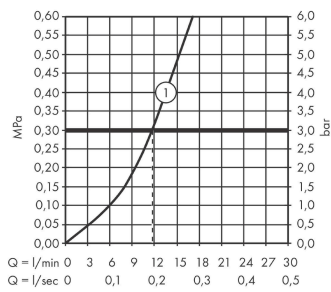

Ecostat Select
Brausethermostat Aufputz Renovation
 Oberfläche: **Weiß/Chrom** Artikelnummer: **13111400**

Beschreibung

Merkmale

- 1 Verbraucher
- Mengensteuerung für 1 Verbraucher
- CoolContact am Thermostat: Verhindert ein Aufheizen des Gehäuses und macht Duschen so noch sicherer
- Ecostop-Taste begrenzt Wasserverbrauch auf 10 l/min
- Thermostatkartusche zur Regelung der Temperatur, Keramikventil 180°
- maximale Durchflussmenge bei 3 bar: 12 l/min
- min. Betriebsdruck: 1 bar
- max. Betriebsdruck: 10 bar
- zur Montage auf bestehende G ½ Anschlüsse
- Sicherheitssperre bei 40 °C
- Temperaturbegrenzung einstellbar
- mit isolierter Wasserführung
- Rückflussverhinderer
- Schalldämpfer
- Ablage aus Sicherheitsglas
- Oberfläche Ablage: weißglas
- Material Griffe: Metall
- Stichmaß: 150 ± 12 mm
- Anschlussgröße: DN15
- Anschlussart: S-Anschlüsse, G ½
- Schmutzfangsieb integriert
- Geräuschgruppe: I
- Durchflussklasse: B
- PA-IX 28397/IB

Technologie

Ecostat Select
Brausethermostat Aufputz Renovation
 Oberfläche: **Weiß/Chrom** Artikelnummer: **13111400**

Produktabbildung

Maßzeichnung

Durchflussdiagramm

Abgang Brause mit 1B-Widerstand

Ecostat Select
Brausethermostat Aufputz Renovation
 Oberfläche: **Weiß/Chrom** Artikelnummer: **13111400**