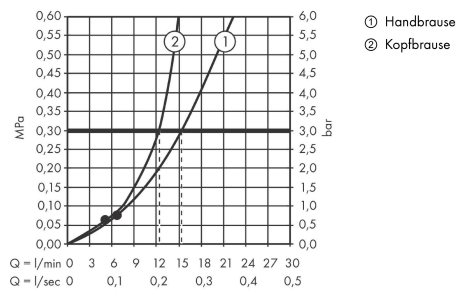

### Produktabbildung

### Maßzeichnung

**Vernis Shape  
Showerpipe 230 1jet Reno**

Oberfläche: **Mattschwarz** Artikelnummer: **26282670**

**Durchflussdiagramm**

Vernis Shape  
 Showerpipe 230 1jet Reno

Oberfläche: **Mattschwarz** Artikelnummer: **26282670**