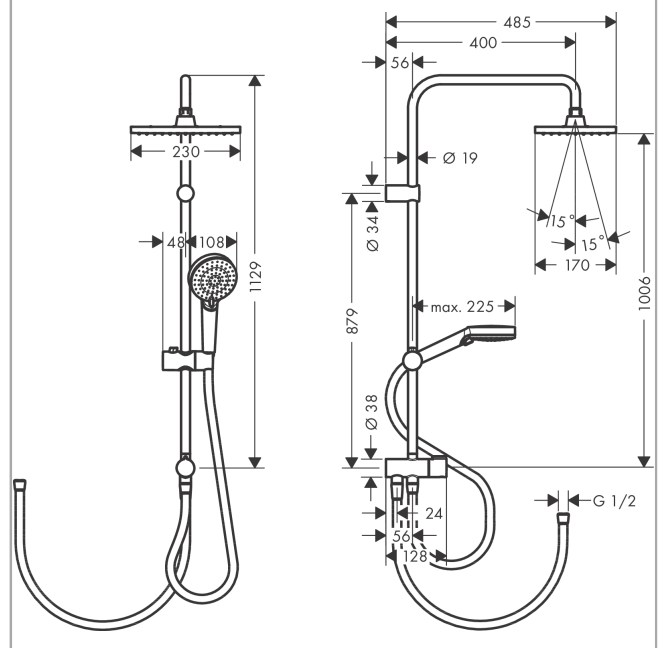

#### Merkmale

- besteht aus: Kopfbrause, Handbrause, Brauseschlauch, Handbrausehalterung
- Kopfbrause Vernis Shape 230 1jet
- Brausekopfgröße Kopfbrause: 230 x 170 mm
- Strahlart Kopfbrause: Rain
- Durchflussmenge Rain Strahl (bei 3 bar): 12,4 l/min
- Strahlart Handbrause: Rain, IntenseRain
- Durchfluss für Handbrause bei 3 bar: 15,2 l/min
- maximale Durchflussmenge für Showerpipe bei 3 bar: 15,2 l/min
- Mindestfließdruck: 1 bar
- min. Betriebsdruck: 1 bar
- max. Betriebsdruck: 10 bar
- Kugelgelenk: Kopfbrause im Winkel verstellbar
- Montageart: Aufputzinstallation
- Brausestangendurchmesser: 19 mm
- höhenverstellbare Handbrausehalterung mit Push Schieber
- Brausearmlänge: 400 mm
- Wasseranschluss: Metaflex Brauseschlauch 80 cm und 160 cm
- Anschlussgröße: DN15
- Anschlussgewinde G 1/2
- für Durchlauferhitzer mit einer Leistung von 18 kW geeignet
- P-IX 38076/IOO

### Maßzeichnung

**Vernis Shape  
Showerpipe 230 1jet Reno**

Oberfläche: **Mattschwarz** Artikelnummer: **26282670**

**Durchflussdiagramm**

Vernis Shape  
 Showerpipe 230 1jet Reno

Oberfläche: **Mattschwarz** Artikelnummer: **26282670**

Explosionszeichnung

Baujahr: >04/21

**Vernis Shape  
Showerpipe 230 1jet Reno**

Oberfläche: **Mattschwarz** Artikelnummer: **26282670**

## Ersatzteilliste

Baujahr: >04/21

Pos.	Beschreibung	Artikelnummer	PG	VE
1	Brausearm	93732670	63	1
2	Madenschraube M5x5	98446000	1	1
3	Fliesenausgleichsscheibe 7 mm	93813670	55	1
4	Siebdichtung	94246000	1	1
5	Kopfbrause	26281670	98	1
6	Rohr 845 mm	93906670	62	1
7	Rohr 546 mm	93769670	60	1
8	Rohr 945 mm	93770670	62	1
9	Schieber kompl.	93729670	58	1
10	Handbrause	26270670	98	1
11	Brauseschlauch Isiflex'B 1,60 m	28276670	98	1
12	Dichtung	98058000	1	1
13	O-Ring 12x2	98214000	1	1
14	O-Ring 11x2	98127000	1	1
15	Brauseschlauch	28278670	58	1
16	Griff	93733670	58	1
17	Umsteller kpl.	95404000	12	1
18	Verlängerung 100 mm	94164670	59	1