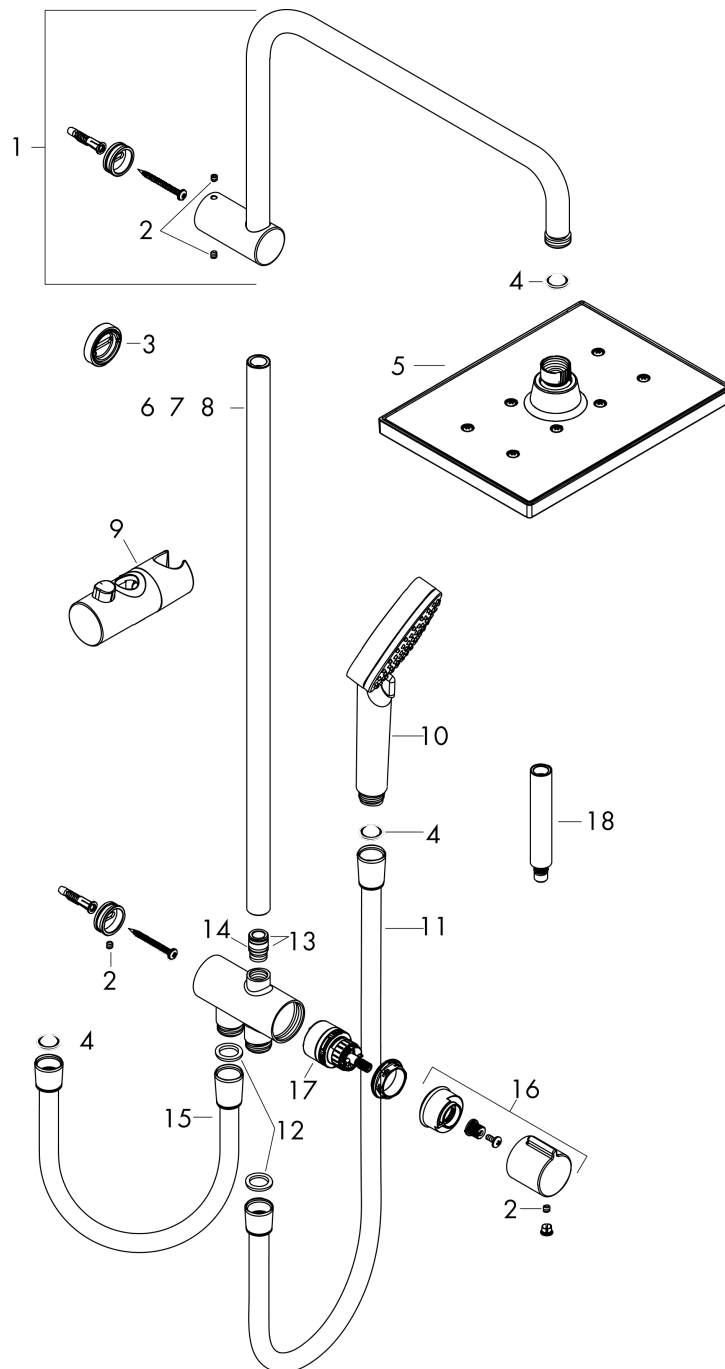

#### Merkmale

- besteht aus: Kopfbrause, Handbrause, Brauseschlauch, Handbrausehalterung
- Kopfbrause Vernis Shape 230 1jet
- Brausekopfgröße Kopfbrause: 230 x 170 mm
- Strahlart Kopfbrause: Rain
- Durchflussmenge Rain Strahl (bei 3 bar): 12,4 l/min
- Strahlart Handbrause: Rain, IntenseRain
- Durchfluss für Handbrause bei 3 bar: 15,2 l/min
- maximale Durchflussmenge für Showerpipe bei 3 bar: 15,2 l/min
- Mindestfließdruck: 1 bar
- min. Betriebsdruck: 1 bar
- max. Betriebsdruck: 10 bar
- Kugelgelenk: Kopfbrause im Winkel verstellbar
- Montageart: Aufputzinstallation
- Brausestangendurchmesser: 19 mm
- höhenverstellbare Handbrausehalterung mit Push Schieber
- Brausearmlänge: 400 mm
- Wasseranschluss: Metaflex Brauseschlauch 80 cm und 160 cm
- Anschlussgröße: DN15
- Anschlussgewinde G 1/2
- für Durchlauferhitzer mit einer Leistung von 18 kW geeignet
- P-IX 38076/IOO

### Maßzeichnung

**Vernis Shape  
Showerpipe 230 1jet Reno**

Oberfläche: **Mattschwarz** Artikelnummer: **26282670**

**Durchflussdiagramm**

Vernis Shape  
 Showerpipe 230 1jet Reno

Oberfläche: **Mattschwarz** Artikelnummer: **26282670**

Explosionszeichnung

Baujahr: >04/21

**Vernis Shape  
Showerpipe 230 1jet Reno**

Oberfläche: **Mattschwarz** Artikelnummer: **26282670**

## Ersatzteilliste

Baujahr: >04/21

Pos.	Beschreibung	Artikelnummer	PG	VE
1	Brausearm	93732670	63	1
2	Madenschraube M5x5	98446000	1	1
3	Fliesenausgleichsscheibe 7 mm	93813670	55	1
4	Siebdichtung	94246000	1	1
5	Kopfbrause	26281670	98	1
6	Rohr 845 mm	93906670	62	1
7	Rohr 546 mm	93769670	60	1
8	Rohr 945 mm	93770670	62	1
9	Schieber kompl.	93729670	58	1
10	Handbrause	26270670	98	1
11	Brauseschlauch Isiflex'B 1,60 m	28276670	98	1
12	Dichtung	98058000	1	1
13	O-Ring 12x2	98214000	1	1
14	O-Ring 11x2	98127000	1	1
15	Brauseschlauch	28278670	58	1
16	Griff	93733670	58	1
17	Umsteller kpl.	95404000	12	1
18	Verlängerung 100 mm	94164670	59	1