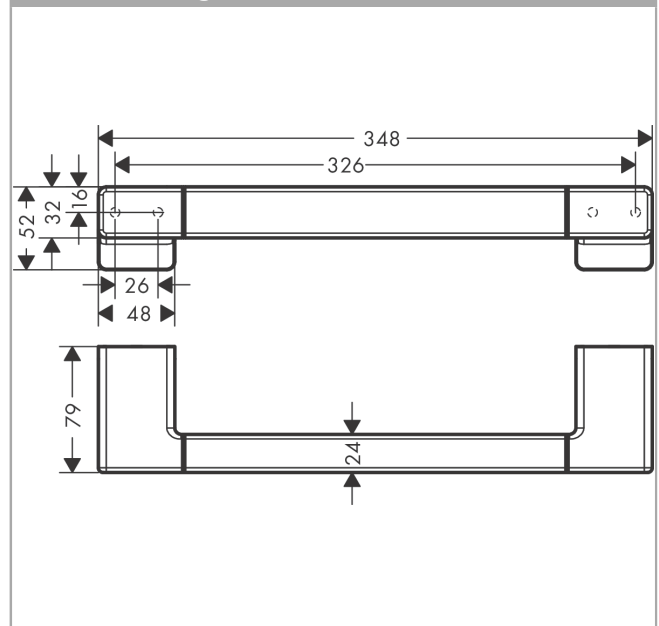

AddStoris Haltestange

Oberfläche: **Mattweiß** Artikelnummer: **41744700**

Beschreibung

Merkmale

- Wandmontage
- Material: Metall
- Länge: 348 mm
- mit Befestigungsmaterial
- verdeckte Befestigung
- Bohrabstand: 326 mm
- Durchmesser Bohrloch: 6 mm
- Sicherheit geprüft und Fertigung überwacht durch TÜV SÜD Product Service GmbH

Designpreise

reddot winner 2021

Zertifikate / Nachhaltigkeit

Produktabbildung

Maßzeichnung

AddStoris
Haltestange

Oberfläche: **Mattweiß** Artikelnummer: **41744700**

Explosionszeichnung

Baujahr: >04/21

AddStoris

Haltestange

Oberfläche: **Mattweiß** Artikelnummer: **41744700**

Ersatzteilliste

Baujahr: >04/21

Pos.	Beschreibung	Artikelnummer	PG	VE
1	Halteelement	94206000	10	1
2	Befestigungsteile	40915000	4	1