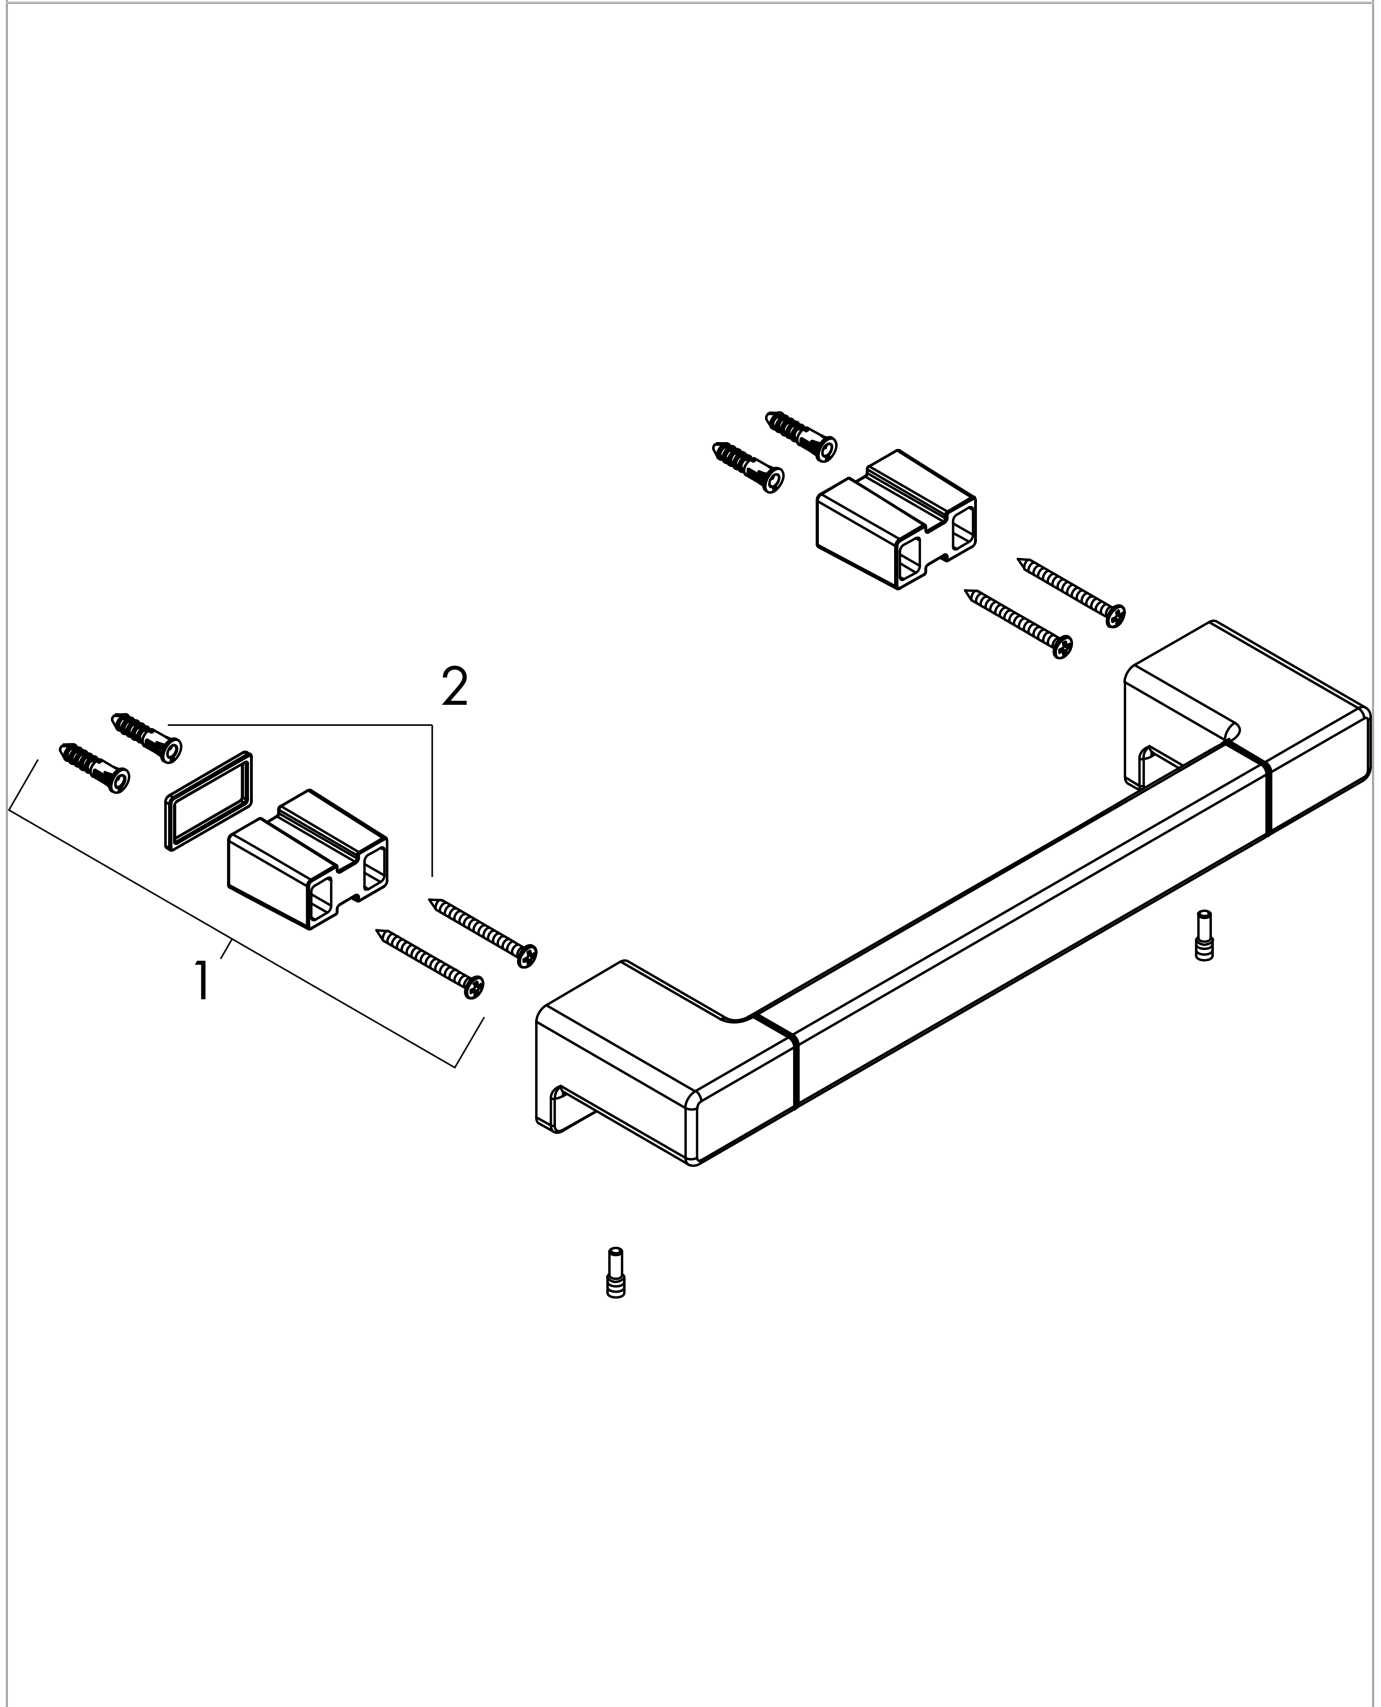

AddStoris Haltestange

Oberfläche: **Mattweiß** Artikelnummer: **41744700**

Beschreibung

Merkmale

- Wandmontage
- Material: Metall
- Länge: 348 mm
- mit Befestigungsmaterial
- verdeckte Befestigung
- Bohrabstand: 326 mm
- Durchmesser Bohrloch: 6 mm
- Sicherheit geprüft und Fertigung überwacht durch TÜV SÜD Product Service GmbH

Designpreise

reddot winner 2021

Zertifikate / Nachhaltigkeit

Produktabbildung

Maßzeichnung

AddStoris
Haltestange

Oberfläche: **Mattweiß** Artikelnummer: **41744700**

Explosionszeichnung

Baujahr: >04/21

AddStoris

Haltestange

Oberfläche: **Mattweiß** Artikelnummer: **41744700**

Ersatzteilliste

Baujahr: >04/21

Pos.	Beschreibung	Artikelnummer	PG	VE
1	Halteelement	94206000	10	1
2	Befestigungsteile	40915000	4	1