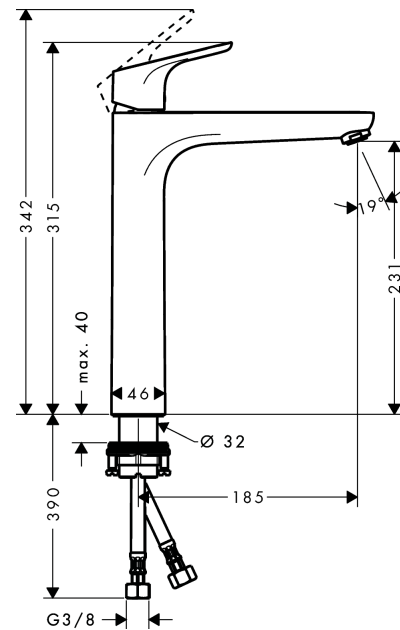

##### Merkmale

- ComfortZone 230
- Ausladung: 185 mm
- Auslaufhöhe: 231 mm
- Griffvariante: Hebelgriff
- Strahlart: Normalstrahl
- maximale Durchflussmenge bei 3 bar: 5 l/min
- Keramikmischsystem
- Temperaturbegrenzung einstellbar
- für Durchlauferhitzer geeignet
- Anschlussart: G 3/8 Anschlussschläuche
- Anschlussgröße: DN15
- EU-Taxonomie: max. 6 l/min - wesentlicher Beitrag (SC) möglich
- EPD Basin Faucets

#### Maßzeichnung

**Focus**

**Einhebel-Waschtischmischer 230 ohne Ablaufgarnitur**

Oberfläche: **Chrom** Artikelnummer: **31532000**

**Durchflussdiagramm**