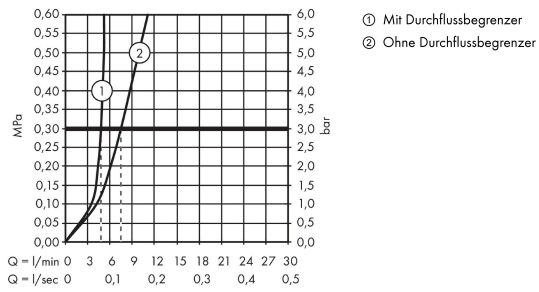

Technologie

Produktabbildung

Maßzeichnung

Metropol Classic

3-Loch Waschtischarmatur 160 mit Hebelgriffen und Zugstangen-Ablaufgarnitur

Oberfläche: **Chrom** Artikelnummer: **31331000**

Durchflussdiagramm

Metropol Classic
3-Loch Waschtischarmatur 160 mit Hebelgriffen und Zugstangen-Ablaufgarnitur
 Oberfläche: **Chrom** Artikelnummer: **31331000**