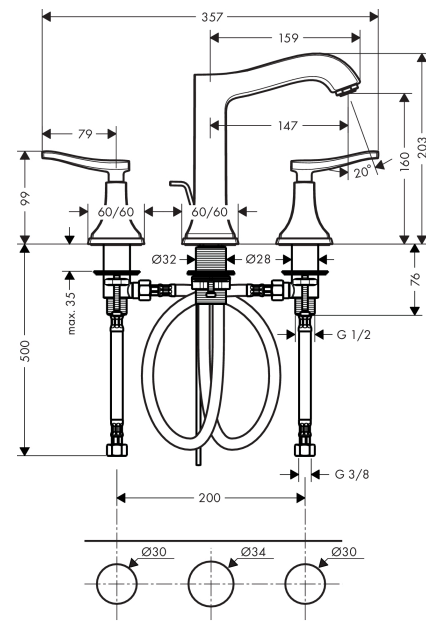

Metropol Classic

3-Loch Waschtischarmatur 160 mit Hebelgriffen und Zugstangen-Ablaufgarnitur

Oberfläche: **Chrom** Artikelnummer: **31331000**

Beschreibung

Merkmale

- besteht aus: 3-Loch Waschtischarmatur, Ablaufgarnitur
- ComfortZone 160
- Ausladung: 147 mm
- Auslaufhöhe: 160 mm
- Griffvariante: Hebelgriff
- Strahlart: Normalstrahl
- maximale Durchflussmenge bei 3 bar: 5 l/min
- Keramikventile heiß/kalt 90°
- Temperaturbegrenzung einstellbar
- für Durchlauferhitzer geeignet
- Zugstangen-Ablaufgarnitur G 1¼
- Material Ablaufventil: Metall
- Anschlussart: G ¾ Anschlusschläuche
- Anschlussgröße: DN15
- P-IX 19155/IO

Technologie

Produktabbildung

Maßzeichnung

Metropol Classic

3-Loch Waschtischarmatur 160 mit Hebelgriffen und Zugstangen-Ablaufgarnitur

Oberfläche: **Chrom** Artikelnummer: **31331000**

Durchflussdiagramm

Metropol Classic
3-Loch Waschtischarmatur 160 mit Hebelgriffen und Zugstangen-Ablaufgarnitur
 Oberfläche: **Chrom** Artikelnummer: **31331000**

Baujahr: **10/16 - 06/22**

Pos.	Beschreibung	Artikelnummer	PG	VE
1	Griff Kaltwasserseite	92822000	10	1
2	Griff Warmwasserseite	92821000	10	1
3	Rosette für Griff	92824000	12	1
4	Schnappeinsatz mit Schraube	98932000	5	1
5	Madenschraube M4x5	92846000	4	1
6	Mutter	92825000	8	1
7	O-Ring 29x1,5	92738000	1	1
8	Rosette	92823000	10	1
9	O-Ring 48x1,5	92159000	1	1
10	Ventil kpl.	97357000	15	1
11	Absperreinheit links schließend	94008000	9	1
12	Absperreinheit rechts schließend	94009000	9	1
13	Gleitring	97548000	1	1
14	Anschlussschlauch 450 mm M10x1 G3/8	96507000	9	1
15	O-Ring 8x1,75	97827000	1	1
16	Auslauf kpl.	92820000	19	1
17	Luftsprudler M24x1 (5 l/min)	13185000	98	1
18	Rosette für Auslauf	92814000	10	1
19	Schaftbefestigung kpl. (Ø 32)	13961000	7	1
20	Zugstange	96657000	4	1
21	Anschlussschlauch 450 mm M8x0,75 G3/8	97206000	8	1
22	O-Ring 7x1,5	98422000	1	1
23	Dichtungsset	95581000	2	1
a	Ablaufventil	94139000	98	1
b	Schaftverlängerung 35 mm	13898000	12	1