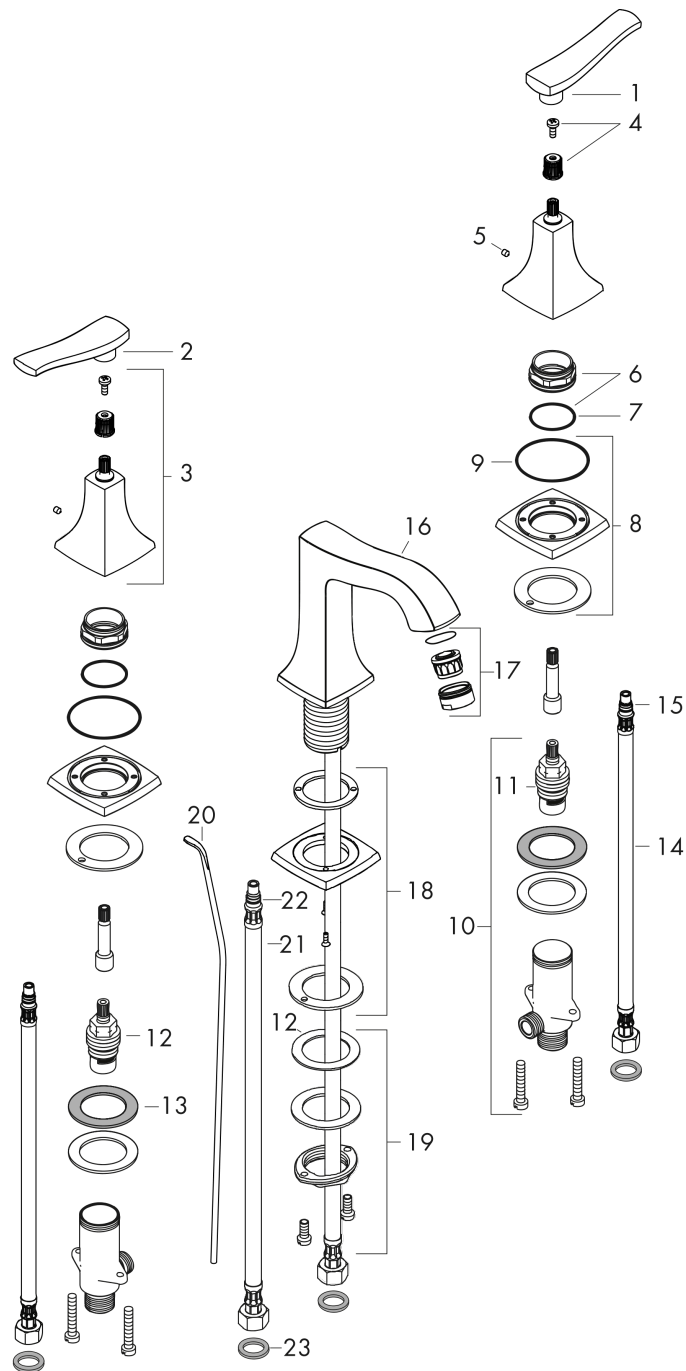

Metropol Classic

3-Loch Waschtischarmatur 160 mit Hebelgriffen und Zugstangen-Ablaufgarnitur

Oberfläche: **Chrom** Artikelnummer: **31331000**

Beschreibung

Merkmale

- besteht aus: 3-Loch Waschtischarmatur, Ablaufgarnitur
- ComfortZone 160
- Ausladung: 147 mm
- Auslaufhöhe: 160 mm
- Griffvariante: Hebelgriff
- Strahlart: Normalstrahl
- maximale Durchflussmenge bei 3 bar: 5 l/min
- Keramikventile heiß/kalt 90°
- Temperaturbegrenzung einstellbar
- für Durchlauferhitzer geeignet
- Zugstangen-Ablaufgarnitur G 1¼
- Material Ablaufventil: Metall
- Anschlussart: G ¾ Anschlusschläuche
- Anschlussgröße: DN15
- P-IX 19155/IO

Explosionszeichnung

Baujahr: **10/16 - 06/22**

Metropol Classic

3-Loch Waschtischarmatur 160 mit Hebelgriffen und Zugstangen-Ablaufgarnitur

Oberfläche: **Chrom** Artikelnummer: **31331000**

Ersatzteilliste

Baujahr: **10/16 - 06/22**

Pos.	Beschreibung	Artikelnummer	PG	VE
1	Griff Kaltwasserseite	92822000	10	1
2	Griff Warmwasserseite	92821000	10	1
3	Rosette für Griff	92824000	12	1
4	Schnappeinsatz mit Schraube	98932000	5	1
5	Madenschraube M4x5	92846000	4	1
6	Mutter	92825000	8	1
7	O-Ring 29x1,5	92738000	1	1
8	Rosette	92823000	10	1
9	O-Ring 48x1,5	92159000	1	1
10	Ventil kpl.	97357000	15	1
11	Absperreinheit links schließend	94008000	9	1
12	Absperreinheit rechts schließend	94009000	9	1
13	Gleitring	97548000	1	1
14	Anschlussschlauch 450 mm M10x1 G3/8	96507000	9	1
15	O-Ring 8x1,75	97827000	1	1
16	Auslauf kpl.	92820000	19	1
17	Luftsprudler M24x1 (5 l/min)	13185000	98	1
18	Rosette für Auslauf	92814000	10	1
19	Schaftbefestigung kpl. (Ø 32)	13961000	7	1
20	Zugstange	96657000	4	1
21	Anschlussschlauch 450 mm M8x0,75 G3/8	97206000	8	1
22	O-Ring 7x1,5	98422000	1	1
23	Dichtungsset	95581000	2	1
a	Ablaufventil	94139000	98	1
b	Schaftverlängerung 35 mm	13898000	12	1