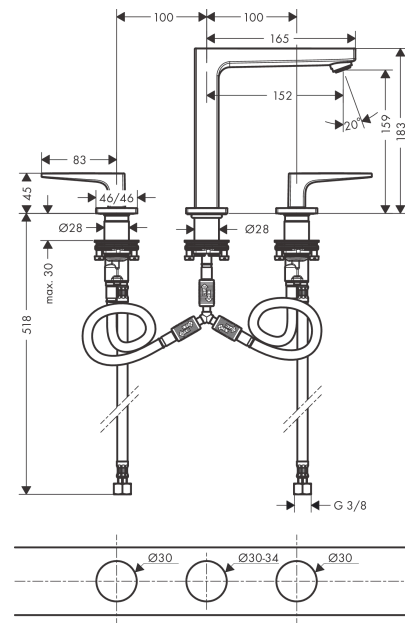

Metropol

3-Loch Waschtischarmatur 160 mit Hebelgriffen und Push-Open Ablaufgarnitur

Oberfläche: **Chrom** Artikelnummer: **32515000**

Beschreibung

Merkmale

- besteht aus: 3-Loch Waschtischarmatur, Ablaufgarnitur
- ComfortZone 160
- Ausladung: 152 mm
- Auslaufhöhe: 159 mm
- Griffvariante: Hebelgriff
- maximale Durchflussmenge bei 3 bar: 5 l/min
- Keramikventile heiß/kalt 90°
- für Durchlauferhitzer geeignet
- Push-Open Ablaufgarnitur G 1¼
- Material Ablaufventil: Metall
- Anschlussart: G ¾ Anschlussschläuche
- Anschlussgröße: DN15
- EU-Taxonomie: max. 6 l/min - wesentlicher Beitrag (SC) möglich
- DVGW NW-6501CS0565
- PA-IX 7298/IO

Technologie

Designpreise

Zertifikate / Nachhaltigkeit

Produktabbildung

Maßzeichnung

Metropol

3-Loch Waschtischarmatur 160 mit Hebelgriffen und Push-Open Ablaufgarnitur

Oberfläche: **Chrom** Artikelnummer: **32515000**

Durchflussdiagramm

Metropol

3-Loch Waschtischarmatur 160 mit Hebelgriffen und Push-Open Ablaufgarnitur

Oberfläche: **Chrom** Artikelnummer: **32515000**

Ersatzteilliste

Baujahr: >04/17

Pos.	Beschreibung	Artikelnummer	PG	VE
1	Griff Kaltwasserseite	92917000	11	1
2	Griff Warmwasserseite	92916000	11	1
3	O-Ring 14x1,5	98201000	1	1
4	Rosette	92915000	10	1
5	O-Ring 33x2,5	92907000	1	1
6	Schnappeinsatz mit Schraube	98932000	5	1
7	Absperreinheit links schließend	95366000	9	1
8	Absperreinheit rechts schließend	98817000	8	1
9	Anschlussschlauch 400 mm M10x1	92914000	11	1
10	Anschlussschlauch 450 mm M8x0,75 G3/8	97206000	8	1
11	O-Ring 7x1,5	98422000	1	1
12	Dichtungsset	95581000	2	1
13	Schaftbefestigung kpl. (Ø 28)	92909000	9	1
14	Auslauf 160 mm	93158000	20	1
15	Luftsprudler M24x1 (5 l/min)	92996000	8	1
16	Serviceschlüssel	95661000	2	1
17	O-Ring 21x1,5	98219000	1	1
18	Rosette für Auslauf	92906000	13	1
19	Anschlussschlauch 200 mm M10x1	92913000	10	1
20	Flachdichtung	98749000	2	1
21	O-Ring 26x4	92191000	0	1
22	Schlauchanschlußwinkel	92905000	9	1
a	Push-Open Ablaufgarnitur	50100000	98	1