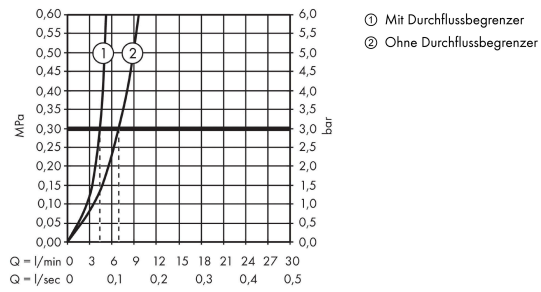

Metropol

3-Loch Waschtischarmatur 160 mit Hebelgriffen und Push-Open Ablaufgarnitur

Oberfläche: **Chrom** Artikelnummer: **32515000**

Beschreibung

Merkmale

- besteht aus: 3-Loch Waschtischarmatur, Ablaufgarnitur
- ComfortZone 160
- Ausladung: 152 mm
- Auslaufhöhe: 159 mm
- Griffvariante: Hebelgriff
- maximale Durchflussmenge bei 3 bar: 5 l/min
- Keramikventile heiß/kalt 90°
- für Durchlauferhitzer geeignet
- Push-Open Ablaufgarnitur G 1¼
- Material Ablaufventil: Metall
- Anschlussart: G ¾ Anschlussschläuche
- Anschlussgröße: DN15
- EU-Taxonomie: max. 6 l/min - wesentlicher Beitrag (SC) möglich
- DVGW NW-6501CS0565
- PA-IX 7298/IO

Technologie

Designpreise

Zertifikate / Nachhaltigkeit

Produktabbildung

Maßzeichnung

Metropol

3-Loch Waschtischarmatur 160 mit Hebelgriffen und Push-Open Ablaufgarnitur

Oberfläche: **Chrom** Artikelnummer: **32515000**

Durchflussdiagramm

Metropol

3-Loch Waschtischarmatur 160 mit Hebelgriffen und Push-Open Ablaufgarnitur

Oberfläche: **Chrom** Artikelnummer: **32515000**

Ersatzteilliste

Baujahr: >04/17

Pos.	Beschreibung	Artikelnummer	PG	VE
1	Griff Kaltwasserseite	92917000	11	1
2	Griff Warmwasserseite	92916000	11	1
3	O-Ring 14x1,5	98201000	1	1
4	Rosette	92915000	10	1
5	O-Ring 33x2,5	92907000	1	1
6	Schnappeinsatz mit Schraube	98932000	5	1
7	Absperreinheit links schließend	95366000	9	1
8	Absperreinheit rechts schließend	98817000	8	1
9	Anschlussschlauch 400 mm M10x1	92914000	11	1
10	Anschlussschlauch 450 mm M8x0,75 G3/8	97206000	8	1
11	O-Ring 7x1,5	98422000	1	1
12	Dichtungsset	95581000	2	1
13	Schaftbefestigung kpl. (Ø 28)	92909000	9	1
14	Auslauf 160 mm	93158000	20	1
15	Luftsprudler M24x1 (5 l/min)	92996000	8	1
16	Serviceschlüssel	95661000	2	1
17	O-Ring 21x1,5	98219000	1	1
18	Rosette für Auslauf	92906000	13	1
19	Anschlussschlauch 200 mm M10x1	92913000	10	1
20	Flachdichtung	98749000	2	1
21	O-Ring 26x4	92191000	0	1
22	Schlauchanschlußwinkel	92905000	9	1
a	Push-Open Ablaufgarnitur	50100000	98	1