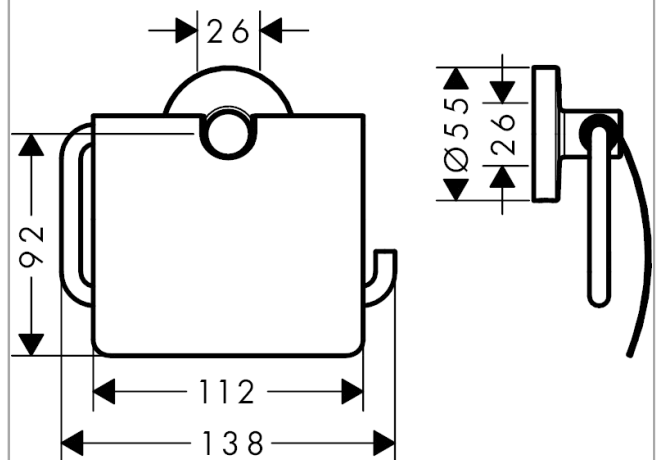

Logis Universal
Toilettenpapierhalter mit Deckel
 Oberfläche: **Chrom** Artikelnummer: **41723000**

Beschreibung

Merkmale

- Wandmontage
- Material: Messing
- Material Halteelement: Metall
- mit Befestigungsmaterial
- verdeckte Befestigung
- Bohrabstand: 26 mm
- Durchmesser Bohrloch: 6 mm

Produktabbildung

Maßzeichnung

Logis Universal
 Toilettenpapierhalter mit Deckel
 Oberfläche: **Chrom** Artikelnummer: **41723000**

Explosionszeichnung

Baujahr: >04/18

Logis Universal
Toilettenpapierhalter mit Deckel
 Oberfläche: **Chrom** Artikelnummer: **41723000**

Ersatzteilliste

Baujahr: >04/18

Pos.	Beschreibung	Artikelnummer	PG	VE
1	Befestigungsteile	40915000	4	1