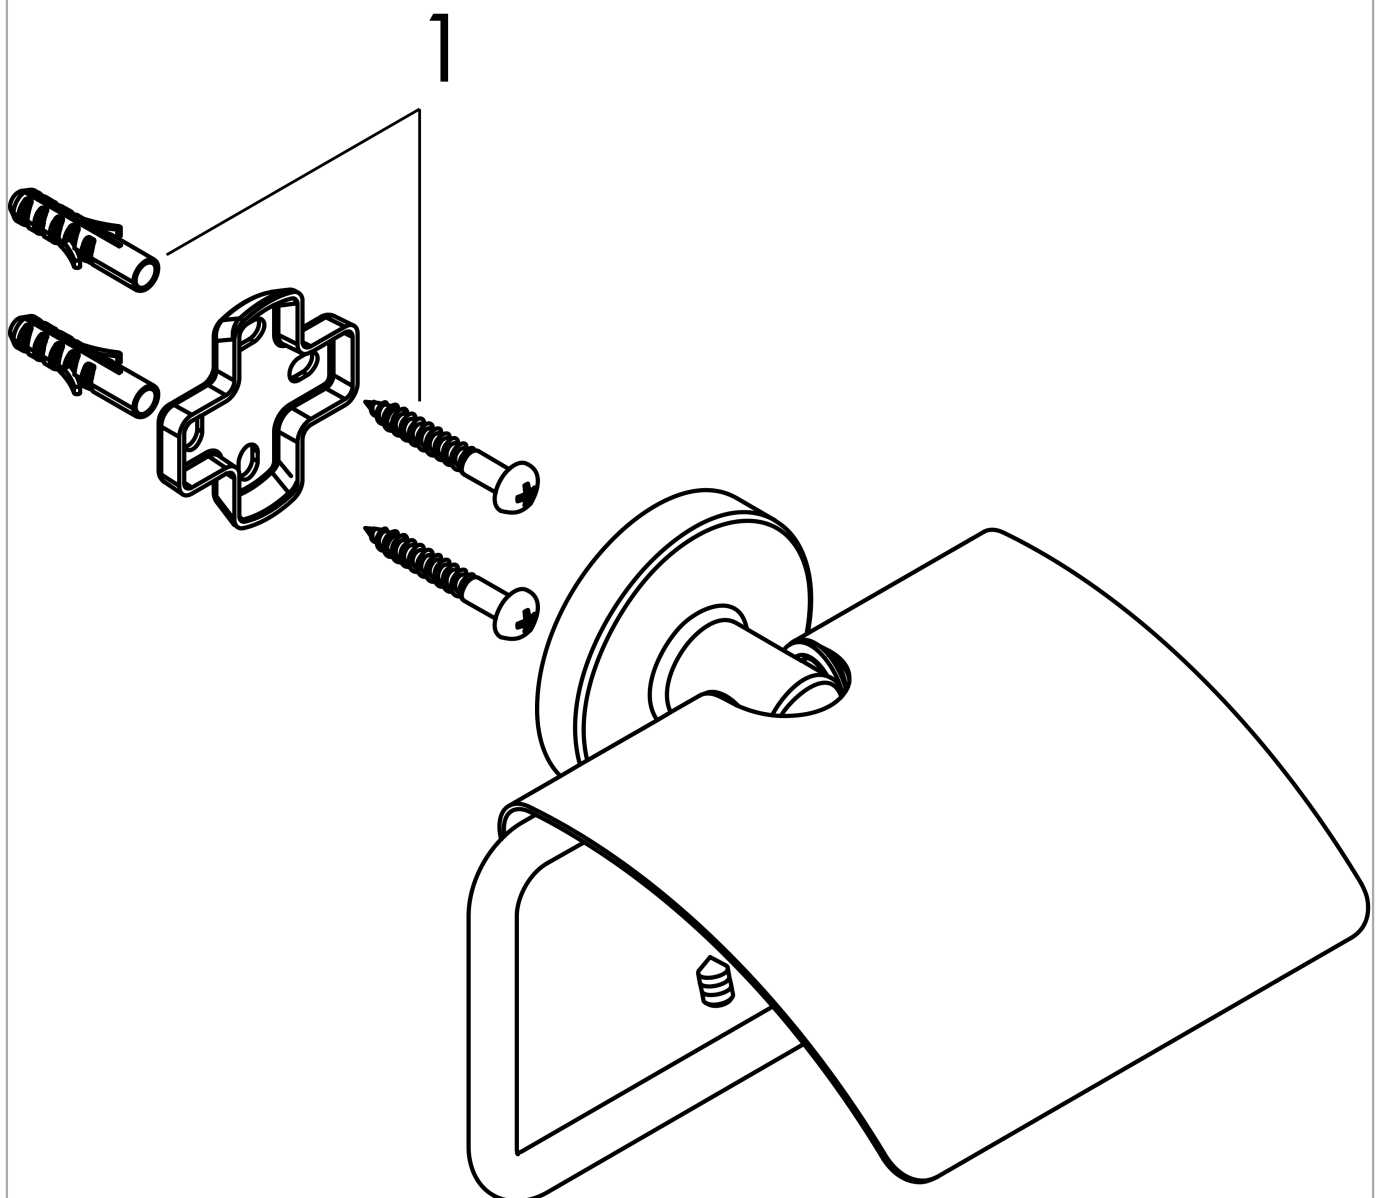

Logis Universal
Toilettenpapierhalter mit Deckel
 Oberfläche: **Chrom** Artikelnummer: **41723000**

Beschreibung

Merkmale

- Wandmontage
- Material: Messing
- Material Halteelement: Metall
- mit Befestigungsmaterial
- verdeckte Befestigung
- Bohrabstand: 26 mm
- Durchmesser Bohrloch: 6 mm

Produktabbildung

Maßzeichnung

Logis Universal
 Toilettenpapierhalter mit Deckel
 Oberfläche: **Chrom** Artikelnummer: **41723000**

Explosionszeichnung

Baujahr: >04/18

Logis Universal
Toilettenpapierhalter mit Deckel
 Oberfläche: **Chrom** Artikelnummer: **41723000**

Ersatzteilliste

Baujahr: >04/18

Pos.	Beschreibung	Artikelnummer	PG	VE
1	Befestigungsteile	40915000	4	1