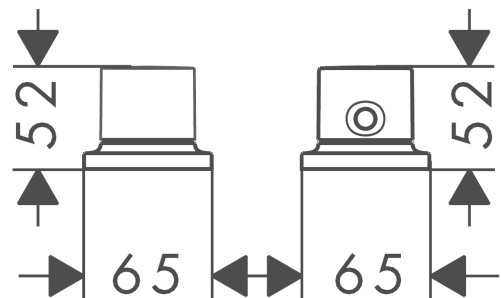

**AXOR Massaud**  
**2-Loch Wannенrandarmatur mit Thermostat**  
Oberfläche: **Chrom** Artikelnummer: **18480000**

## Merkmale

- 2 Verbraucher
- Sicherheitssperre bei 40 °C
- Temperaturbegrenzung einstellbar
- passend zu entfernt liegendem Wanneneinlauf
- Anschlussgröße: DN15
- Anschlussart: Grundkörper
- Wannенrandmontage
- Geräuschgruppe: I
- Durchflussklasse: C
- P-IX 9653/ICC

## Maßzeichnung

**AXOR Massaud**  
**2-Loch Wannendarmatur mit Thermostat**  
Oberfläche: **Chrom** Artikelnummer: **18480000**

## Explosionszeichnung

Baujahr: >04/07

**AXOR Massaud**  
**2-Loch Wannenrandarmatur mit Thermostat**  
 Oberfläche: **Chrom** Artikelnummer: **18480000**