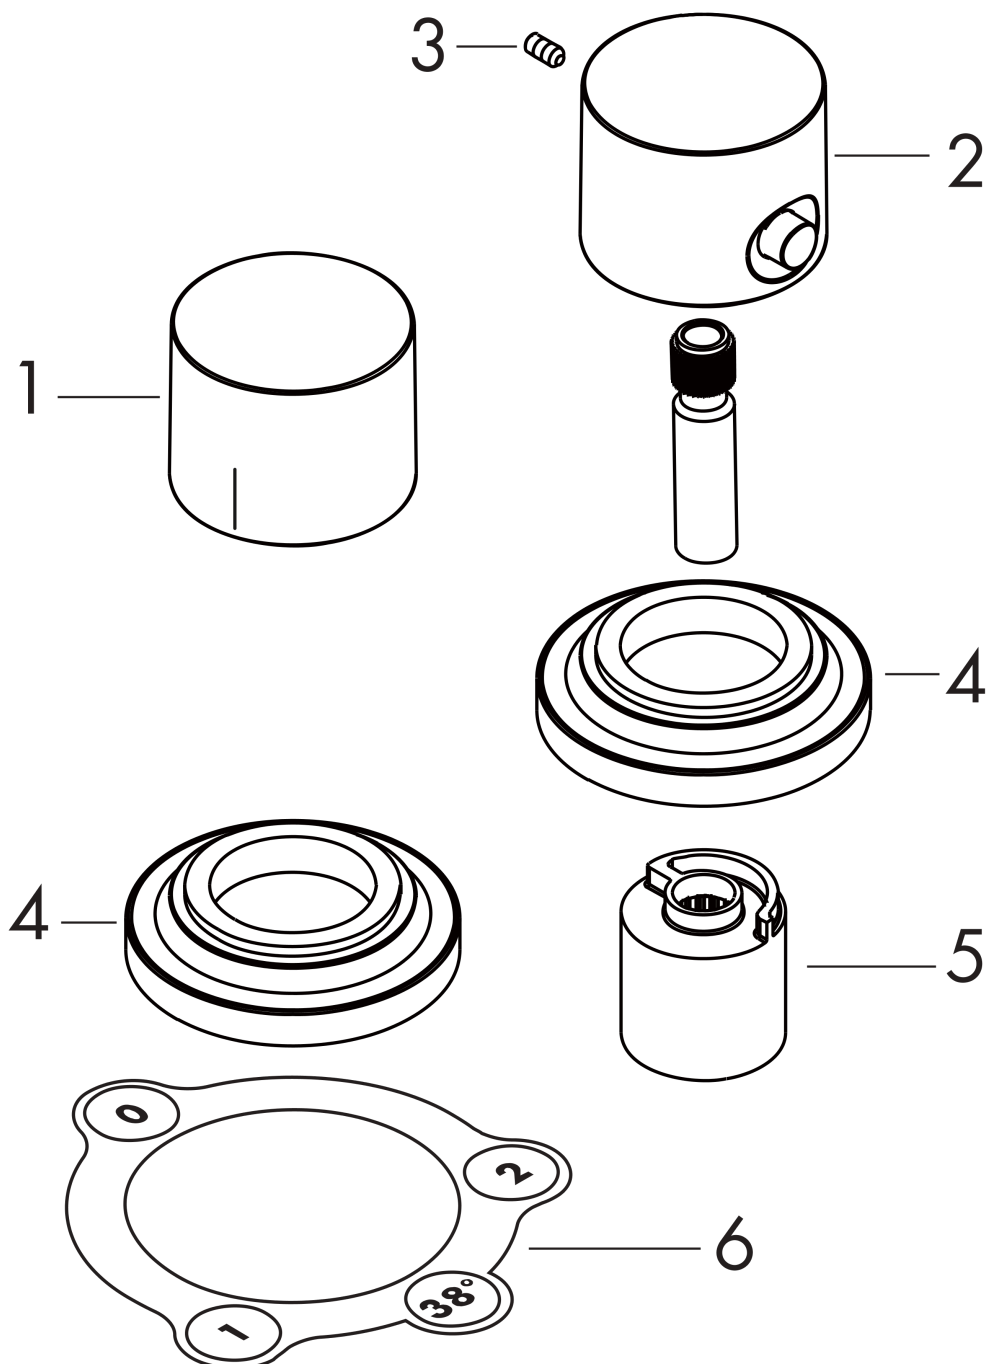

## Merkmale

- 2 Verbraucher
- Sicherheitssperre bei 40 °C
- Temperaturbegrenzung einstellbar
- passend zu entfernt liegendem Wanneneinlauf
- Anschlussgröße: DN15
- Anschlussart: Grundkörper
- Wannенrandmontage
- Geräuschgruppe: I
- Durchflussklasse: C
- P-IX 9653/ICC

## Maßzeichnung

**AXOR Massaud**  
**2-Loch Wannendarmatur mit Thermostat**  
Oberfläche: **Chrom** Artikelnummer: **18480000**

## Explosionszeichnung

Baujahr: >04/07

**AXOR Massaud**  
**2-Loch Wannenrandarmatur mit Thermostat**  
 Oberfläche: **Chrom** Artikelnummer: **18480000**

## Ersatzteilliste

Baujahr: >04/07

| Pos. |                     | Artikelnummer | PG | VE |
|------|---------------------|---------------|----|----|
| 1    | Griff               | 18994000      | 13 | 1  |
| 2    | Thermostatgriff     | 18995000      | 13 | 1  |
| 3    | Madenschraube M4x16 | 97663000      | 1  | 1  |
| 4    | Rosette Ø 65 mm     | 98837000      | 14 | 1  |
| 5    | Hülse               | 98679000      | 12 | 1  |
| 6    | Klebesymbole        | 97791000      | 2  | 1  |
| a    | Grundset            | 13550180      | 98 | 1  |