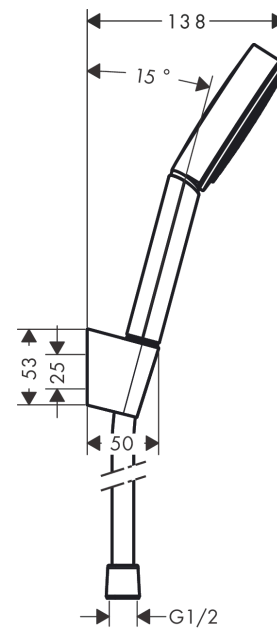

Pulsify S
Brausehaltersset 105 1jet mit Brauseschlauch 125 cm
 Oberfläche: **Chrom** Artikelnummer: **24301000**

Beschreibung

Merkmale

- besteht aus: Handbrause, Brausehalter, Brauseschlauch
- Brausekopfgröße: 105 mm
- integrierte Brausehalterfunktion
- Strahlart: PowderRain
- maximale Durchflussmenge bei 3 bar: 13,5 l/min
- Mindestfließdruck: 1 bar
- Betriebsdruck: min. 1 bar/max. 6 bar
- brauseseitiger Drehwirbel gegen lästiges Verdrehen des Brauseschlauches
- Wandstützen aus Kunststoff
- ausspülbarer Siebeinsatz

Technologie

Designpreise

reddot winner 2021

Produktabbildung

Maßzeichnung

Durchflussdiagramm