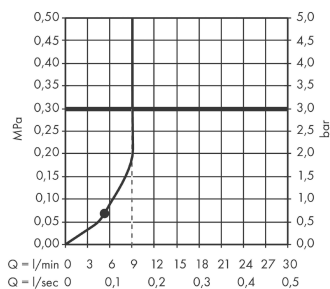

Crometta

Kopfbrause 160 1jet EcoSmart 9 l/min

Oberfläche: **Chrom** Artikelnummer: **26578000**

Beschreibung

Merkmale

- Brausekopfgröße: 180 mm
- Strahlart: Rain
- Kugelgelenk: Kopfbrause im Winkel verstellbar
- Material Strahlscheibe: Kunststoff
- Oberfläche Strahlscheibe: chrom
- maximale Durchflussmenge bei 3 bar: 9 l/min
- Durchflussmenge Rain Strahl (bei 3 bar): 9 l/min
- Mindestfließdruck: 1 bar
- Montage: Decken- oder Wandmontage möglich
- Anschlussgewinde G 1/2
- für Durchlauferhitzer geeignet
- EPD Overhead Showers

Technologie

Zertifikate / Nachhaltigkeit

Produktabbildung

Maßzeichnung

Durchflussdiagramm

Die Verbrauchswerte wurden praxisnah mit den dazugehörigen Armaturen (Thermostat/Mischer/Unterputzventil) gemessen.

Crometta
Kopfbrause 160 1jet EcoSmart 9 l/min
 Oberfläche: **Chrom** Artikelnummer: **26578000**

Explosionszeichnung

Baujahr: 10/16 - 06/22

Crometta
Kopfbrause 160 1jet EcoSmart 9 l/min
 Oberfläche: **Chrom** Artikelnummer: **26578000**