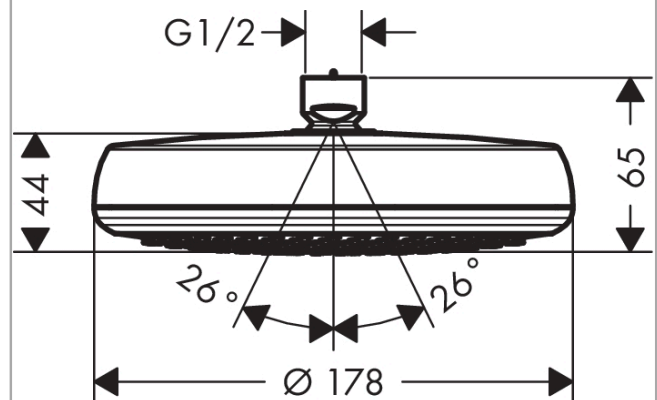

Crometta

Kopfbrause 160 1jet EcoSmart 9 l/min

Oberfläche: **Chrom** Artikelnummer: **26578000**

Beschreibung

Merkmale

- Brausekopfgröße: 180 mm
- Strahlart: Rain
- Kugelgelenk: Kopfbrause im Winkel verstellbar
- Material Strahlscheibe: Kunststoff
- Oberfläche Strahlscheibe: chrom
- maximale Durchflussmenge bei 3 bar: 9 l/min
- Durchflussmenge Rain Strahl (bei 3 bar): 9 l/min
- Mindestfließdruck: 1 bar
- Montage: Decken- oder Wandmontage möglich
- Anschlussgewinde G 1/2
- für Durchlauferhitzer geeignet
- EPD Overhead Showers

Technologie

Zertifikate / Nachhaltigkeit

Produktabbildung

Maßzeichnung

Durchflussdiagramm

Die Verbrauchswerte wurden praxisnah mit den dazugehörigen Armaturen (Thermostat/Mischer/Unterputzventil) gemessen.

Crometta
Kopfbrause 160 1jet EcoSmart 9 l/min
 Oberfläche: **Chrom** Artikelnummer: **26578000**

Explosionszeichnung

Baujahr: 10/16 - 06/22

Crometta
Kopfbrause 160 1jet EcoSmart 9 l/min
 Oberfläche: **Chrom** Artikelnummer: **26578000**