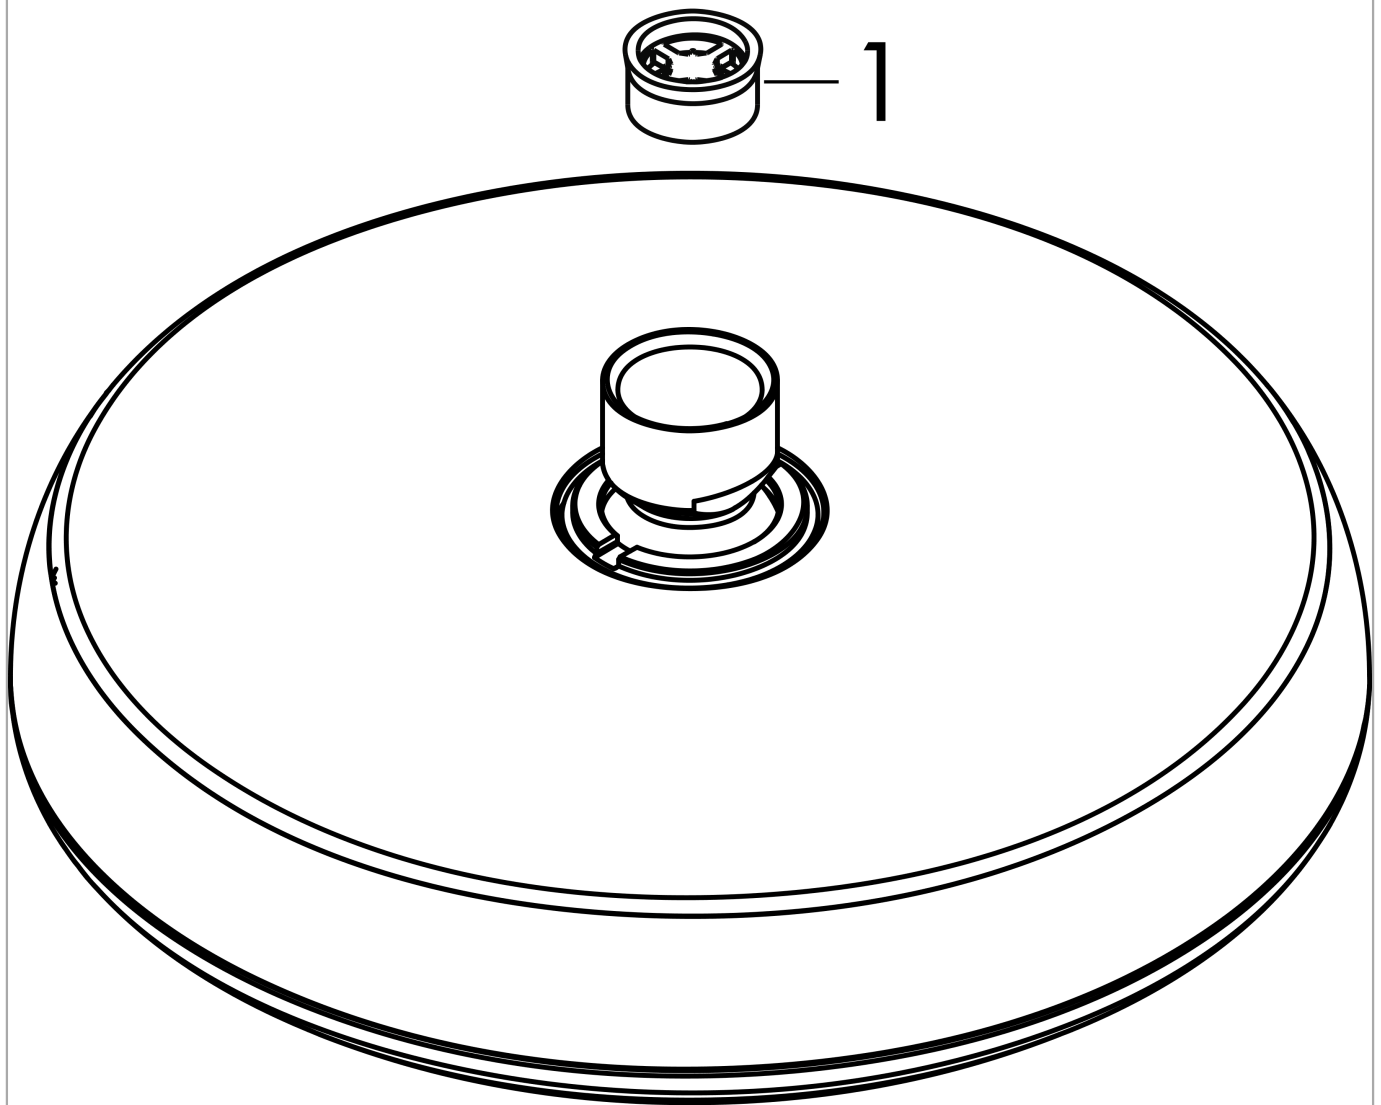

Crometta

Kopfbrause 160 1jet EcoSmart 9 l/min

Oberfläche: **Chrom** Artikelnummer: **26578000**

Beschreibung

Merkmale

- Brausekopfgröße: 180 mm
- Strahlart: Rain
- Kugelgelenk: Kopfbrause im Winkel verstellbar
- Material Strahlscheibe: Kunststoff
- Oberfläche Strahlscheibe: chrom
- maximale Durchflussmenge bei 3 bar: 9 l/min
- Durchflussmenge Rain Strahl (bei 3 bar): 9 l/min
- Mindestfließdruck: 1 bar
- Montage: Decken- oder Wandmontage möglich
- Anschlussgewinde G 1/2
- für Durchlauferhitzer geeignet
- EPD Overhead Showers

Technologie

Zertifikate / Nachhaltigkeit

Produktabbildung

Maßzeichnung

Durchflussdiagramm

Die Verbrauchswerte wurden praxisnah mit den dazugehörigen Armaturen (Thermostat/Mischer/Unterputzventil) gemessen.

Crometta
Kopfbrause 160 1jet EcoSmart 9 l/min
 Oberfläche: **Chrom** Artikelnummer: **26578000**

Explosionszeichnung

Baujahr: 10/16 - 06/22

Crometta
Kopfbrause 160 1jet EcoSmart 9 l/min
 Oberfläche: **Chrom** Artikelnummer: **26578000**