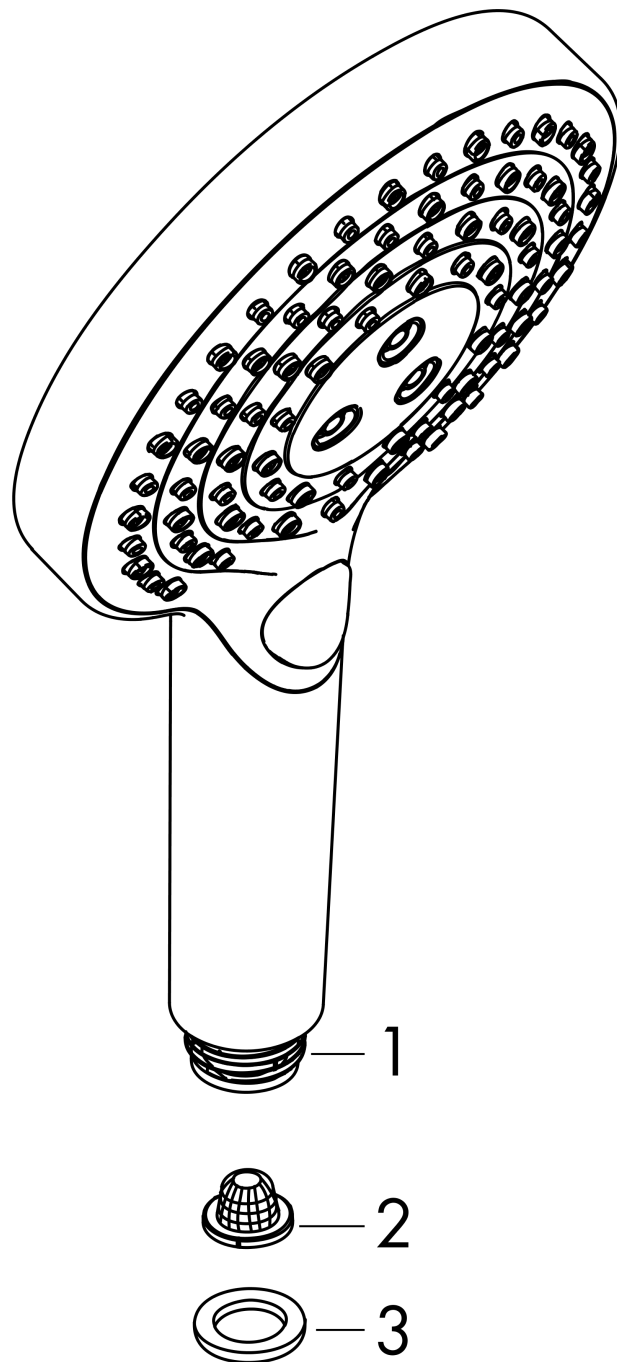

Raindance Select S Handbrause 120 3jet PowderRain

Oberfläche: **Mattschwarz** Artikelnummer: **26014670**

Beschreibung

Merkmale

- Brausekopfgröße: 125 mm
- Strahlart: PowderRain, Rain, Whirl
- komfortable Strahlartenumstellung durch Select-Taste
- Oberfläche Strahlscheibe: reinigungsfreundliche Strahlscheibe aus Kunststoff
- maximale Durchflussmenge bei 3 bar: 11 l/min
- Mindestfließdruck: 1,2 bar
- mit innenliegender Wasserführung
- ausspülbare Siebdichtung
- Anschlussgewinde G 1/2
- für Durchlauferhitzer geeignet
- DVGW DW-6517CT0522
- P-IX 16898/IA

Technologie

Zertifikate / Nachhaltigkeit

Produktabbildung

Maßzeichnung

Raindance Select S
Handbrause 120 3jet PowderRain

Oberfläche: **Mattschwarz** Artikelnummer: **26014670**

Durchflussdiagramm

Die Verbrauchswerte wurden praxisnah mit den dazugehörigen Armaturen (Thermostat/Mischer/Unterputzventil) gemessen.

**Raindance Select S
Handbrause 120 3jet PowderRain**

Oberfläche: **Mattschwarz** Artikelnummer: **26014670**

Explosionszeichnung

Baujahr: >10/20

Raindance Select S
Handbrause 120 3jet PowderRain

Oberfläche: **Mattschwarz** Artikelnummer: **26014670**

Ersatzteilliste

Baujahr: >10/20

Pos.	Beschreibung	Artikelnummer	PG	VE
1	Anschlußstutzen	93089000	5	1
2	Sieb	92672000	2	1
3	Dichtung	98058000	1	1