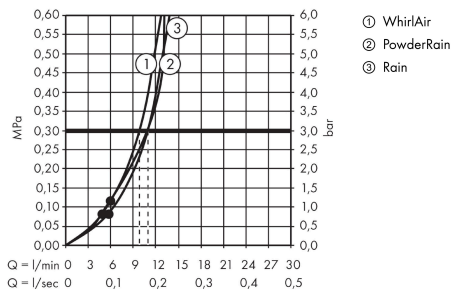

Raindance Select S Handbrause 120 3jet PowderRain

Oberfläche: **Mattschwarz** Artikelnummer: **26014670**

Beschreibung

Merkmale

- Brausekopfgröße: 125 mm
- Strahlart: PowderRain, Rain, Whirl
- komfortable Strahlartenumstellung durch Select-Taste
- Oberfläche Strahlscheibe: reinigungsfreundliche Strahlscheibe aus Kunststoff
- maximale Durchflussmenge bei 3 bar: 11 l/min
- Mindestfließdruck: 1,2 bar
- mit innenliegender Wasserführung
- ausspülbare Siebdichtung
- Anschlussgewinde G 1/2
- für Durchlauferhitzer geeignet
- DVGW DW-6517CT0522
- P-IX 16898/IA

Technologie

Zertifikate / Nachhaltigkeit

Produktabbildung

Maßzeichnung

Raindance Select S
Handbrause 120 3jet PowderRain

Oberfläche: **Mattschwarz** Artikelnummer: **26014670**

Durchflussdiagramm

Die Verbrauchswerte wurden praxisnah mit den dazugehörigen Armaturen (Thermostat/Mischer/Unterputzventil) gemessen.