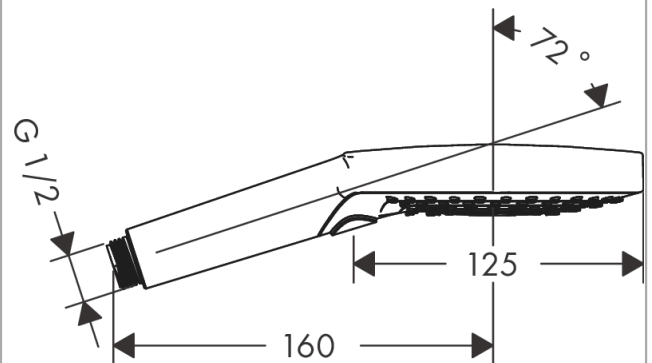

Raindance Select S Handbrause 120 3jet PowderRain

Oberfläche: **Mattschwarz** Artikelnummer: **26014670**

Beschreibung

Merkmale

- Brausekopfgröße: 125 mm
- Strahlart: PowderRain, Rain, Whirl
- komfortable Strahlartenumstellung durch Select-Taste
- Oberfläche Strahlscheibe: reinigungsfreundliche Strahlscheibe aus Kunststoff
- maximale Durchflussmenge bei 3 bar: 11 l/min
- Mindestfließdruck: 1,2 bar
- mit innenliegender Wasserführung
- ausspülbare Siebdichtung
- Anschlussgewinde G 1/2
- für Durchlauferhitzer geeignet
- DVGW DW-6517CT0522
- P-IX 16898/IA

Technologie

Zertifikate / Nachhaltigkeit

Produktabbildung

Maßzeichnung

Raindance Select S
Handbrause 120 3jet PowderRain

Oberfläche: **Mattschwarz** Artikelnummer: **26014670**

Durchflussdiagramm

Die Verbrauchswerte wurden praxisnah mit den dazugehörigen Armaturen (Thermostat/Mischer/Unterputzventil) gemessen.