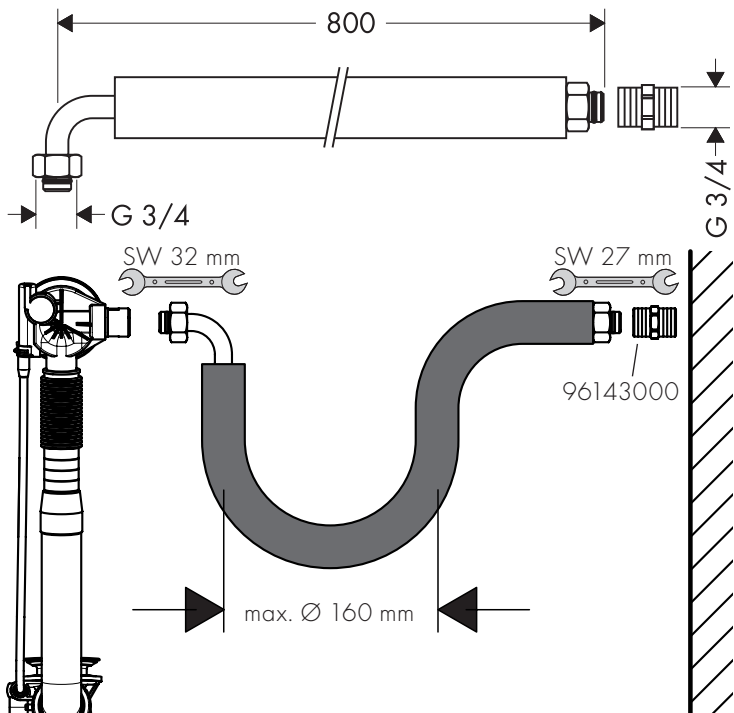

AXOR

- DE / Montageanleitung
FR / Instructions de montage
EN / assembly instructions
IT / Istruzioni per Installazione
ES / Instrucciones de montaje
NL / Handleiding
DK / Monteringsvejledning
PT / Manual de Instalação
PL / Instrukcja montażu
CS / Montážní návod
SK / Montážny návod
ZH / 组装说明
RU / Инструкция по монтажу
HU / Szerelési útmutató
FI / Asennusohje
SV / Monteringsanvisning
LT / Montavimo instrukcijos
HR / Uputstva za instalaciju
TR / Montaj kılavuzu
RO / Instrucțiuni de montare
EL / Οδηγία συναρμολόγησης
SL / Navodila za montažo
ET / Paigaldusjuhend
LV / Montāžas instrukcija
SR / Uputstvo za montažu
NO / Montasjeveiledning
BG / Инструкция за употреба
SQ / Udhëzime rreth montimit
AR / تعليمات التجميع

AXOR Exafill / Exafill S
58308000

INSTALLATION

Classification acoustique et débit: ACS

AXOR / Hansgrohe SE
 Auestraße 5-9
 77761 Schiltach
 Deutschland

info@AXOR-design.com
 AXOR-design.com

3/2018
 9.16678.01