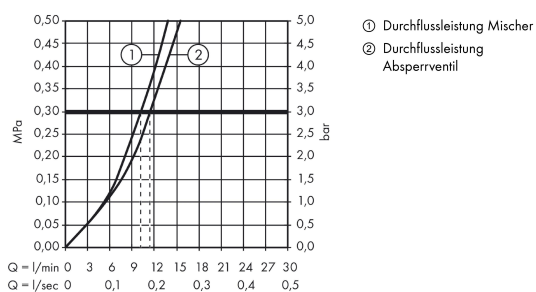

Talis M52
Einhebel-Küchenmischer 270, Geräteabsperrenteil, 1jet
 Oberfläche: **Chrom** Artikelnummer: **14875000**

Beschreibung

Merkmale

- ComfortZone 270
- Schwenkbereich einstellbar in 3 Stufen auf 110°, 150° oder 360°
- Normalstrahl
- mit Geräteabsperrenteil
- maximale Durchflussmenge bei 3 bar: 10 l/min
- Keramikmischsystem
- Temperaturbegrenzung einstellbar
- für Durchlauferhitzer geeignet
- PA-IX 19374/IA
- EPD Kitchen Faucets

Technologie

Zertifikate / Nachhaltigkeit

Produktabbildung

Maßzeichnung

Durchflussdiagramm

Talis M52

Einhebel-Küchenmischer 270, Geräteabsperrenteil, 1jet

Oberfläche: **Chrom** Artikelnummer: **14875000**