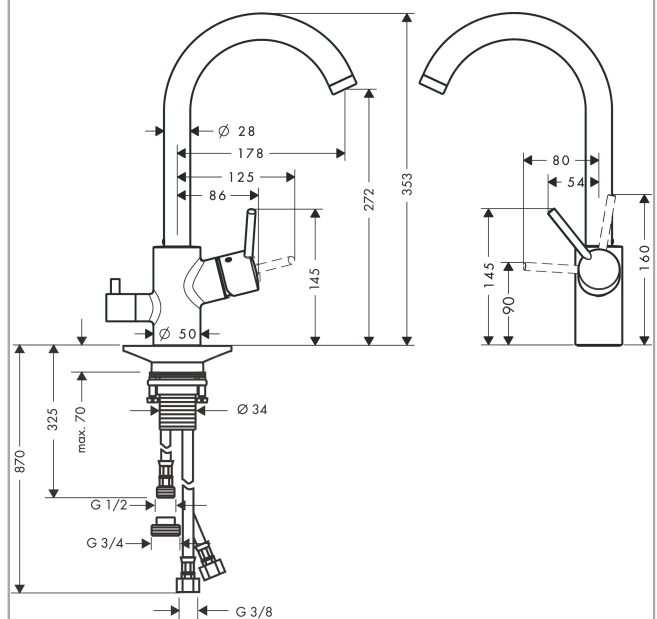

Talis M52
Einhebel-Küchenmischer 270, Geräteabsperrenteil, 1jet
 Oberfläche: **Chrom** Artikelnummer: **14875000**

Beschreibung

Merkmale

- ComfortZone 270
- Schwenkbereich einstellbar in 3 Stufen auf 110°, 150° oder 360°
- Normalstrahl
- mit Geräteabsperrenteil
- maximale Durchflussmenge bei 3 bar: 10 l/min
- Keramikmischsystem
- Temperaturbegrenzung einstellbar
- für Durchlauferhitzer geeignet
- PA-IX 19374/IA
- EPD Kitchen Faucets

Technologie

Zertifikate / Nachhaltigkeit

Produktabbildung

Maßzeichnung

Durchflussdiagramm

Talis M52

Einhebel-Küchenmischer 270, Geräteabsperrenteil, 1jet

Oberfläche: **Chrom** Artikelnummer: **14875000**

Ersatzteilliste

Baujahr: >03/10

Pos.	Beschreibung	Artikelnummer	PG	VE
1	Griff	95560000	11	1
2	Griffstopfen	96338000	1	1
3	Kappe	95498000	3	1
4	Mutter	97209000	5	1
5	Kartusche kpl.	92730000	11	1
6	Sicherungsschraube	95140000	2	1
7	Dichtung	95008000	3	1
8	Auslauf kpl.	95559000	14	1
9	Luftsprudler M24x1 (15 l/min)	97691000	10	1
10	Anschlagring Set (110° / 150°)	98486000	5	1
11	Dichtungsset	92646000	6	1
12	O-Ring 14x2,5	98189000	1	1
13	Axialring	97558000	1	1
14	Schraube	97662000	3	1
15	Anschlussschlauch 900 mm M8x0,75 G3/8	96316000	9	1
16	O-Ring 7x1,5	98422000	1	1
17	Absperreinheit rechts schließend	98817000	8	1
18	Griff	95629000	9	1
19	Schnappeinsatz mit Schraube	98932000	5	1
20	Anschlußschlauch 350 mm	93785000	8	1
21	Befestigungsteil	97523000	2	1
22	Schaftbefestigung kpl. (Ø 34)	95049000	5	1
23	Gleitring	97548000	1	1
24	Reduziernippel	92844000	5	1
a	Anschlagring Set (60° / 80°)	92259000	6	1