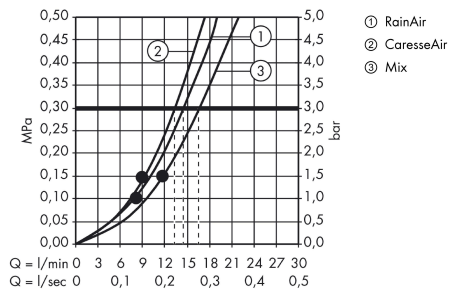

Raindance Select E
Brauseset 150 3jet mit Brausestange 90 cm und Seifenschale
 Oberfläche: **Weiß/Chrom** Artikelnummer: **27857400**

Beschreibung

Merkmale

- besteht aus: Handbrause, Brausestange, Brauseschlauch, Handbrausehalterung, Seifenschale
- Brausekopfgröße: 150 mm
- Strahlart: RainAir, CaresseAir, Mix
- komfortable Strahlartenumstellung durch Select-Taste
- Neigungswinkel um 90° verstellbar, Handbrausehalterung schwenkt nach links und rechts sowie oben und unten
- maximale Durchflussmenge bei 3 bar: 16,4 l/min
- Mindestfließdruck: 1 bar
- Wandbefestigung: Schraubbefestigung
- Wandstützen aus Kunststoff
- Profil Brausestange: rund
- Brausestangendurchmesser: 22 mm
- Bohrabstand 915 mm
- brauseseitiger Drehwirbel gegen lästiges Verdrehen des Brauseschlauches

Technologie

Produktabbildung

Maßzeichnung

Raindance Select E
Brauseset 150 3jet mit Brausestange 90 cm und Seifenschale
 Oberfläche: Weiß/Chrom Artikelnummer: 27857400

Durchflussdiagramm

Die Verbrauchswerte wurden praxisnah mit den dazugehörigen Armaturen (Thermostat/Mischer/ Unterputzventil) gemessen.