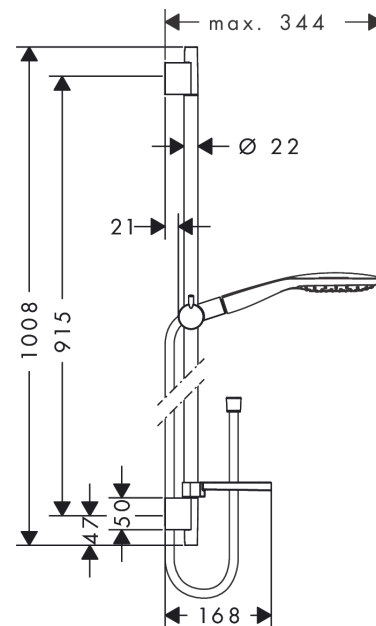

Raindance Select E
Brauseset 150 3jet mit Brausestange 90 cm und Seifenschale
 Oberfläche: **Weiß/Chrom** Artikelnummer: **27857400**

Beschreibung

Merkmale

- besteht aus: Handbrause, Brausestange, Brauseschlauch, Handbrausehalterung, Seifenschale
- Brausekopfgröße: 150 mm
- Strahlart: RainAir, CaresseAir, Mix
- komfortable Strahlartenumstellung durch Select-Taste
- Neigungswinkel um 90° verstellbar, Handbrausehalterung schwenkt nach links und rechts sowie oben und unten
- maximale Durchflussmenge bei 3 bar: 16,4 l/min
- Mindestfließdruck: 1 bar
- Wandbefestigung: Schraubbefestigung
- Wandstützen aus Kunststoff
- Profil Brausestange: rund
- Brausestangendurchmesser: 22 mm
- Bohrabstand 915 mm
- brauseseitiger Drehwirbel gegen lästiges Verdrehen des Brauseschlauches

Technologie

Produktabbildung

Maßzeichnung

Raindance Select E
Brauseset 150 3jet mit Brausestange 90 cm und Seifenschale
 Oberfläche: Weiß/Chrom Artikelnummer: 27857400

Durchflussdiagramm

Die Verbrauchswerte wurden praxisnah mit den dazugehörigen Armaturen (Thermostat/Mischer/ Unterputzventil) gemessen.

Raindance Select E
Brauseset 150 3jet mit Brausestange 90 cm und Seifenschale
 Oberfläche: **Weiß/Chrom** Artikelnummer: **27857400**

Einbaubeispiel

Raindance Select E
Brauseset 150 3jet mit Brausestange 90 cm und Seifenschale
 Oberfläche: **Weiß/Chrom** Artikelnummer: **27857400**

Pos.	Beschreibung	Artikelnummer	PG	VE
1	Wandstange kpl.	28631000	98	1
2	Handbrause	26550400	98	1
3	Seifenschale	26519000	98	1