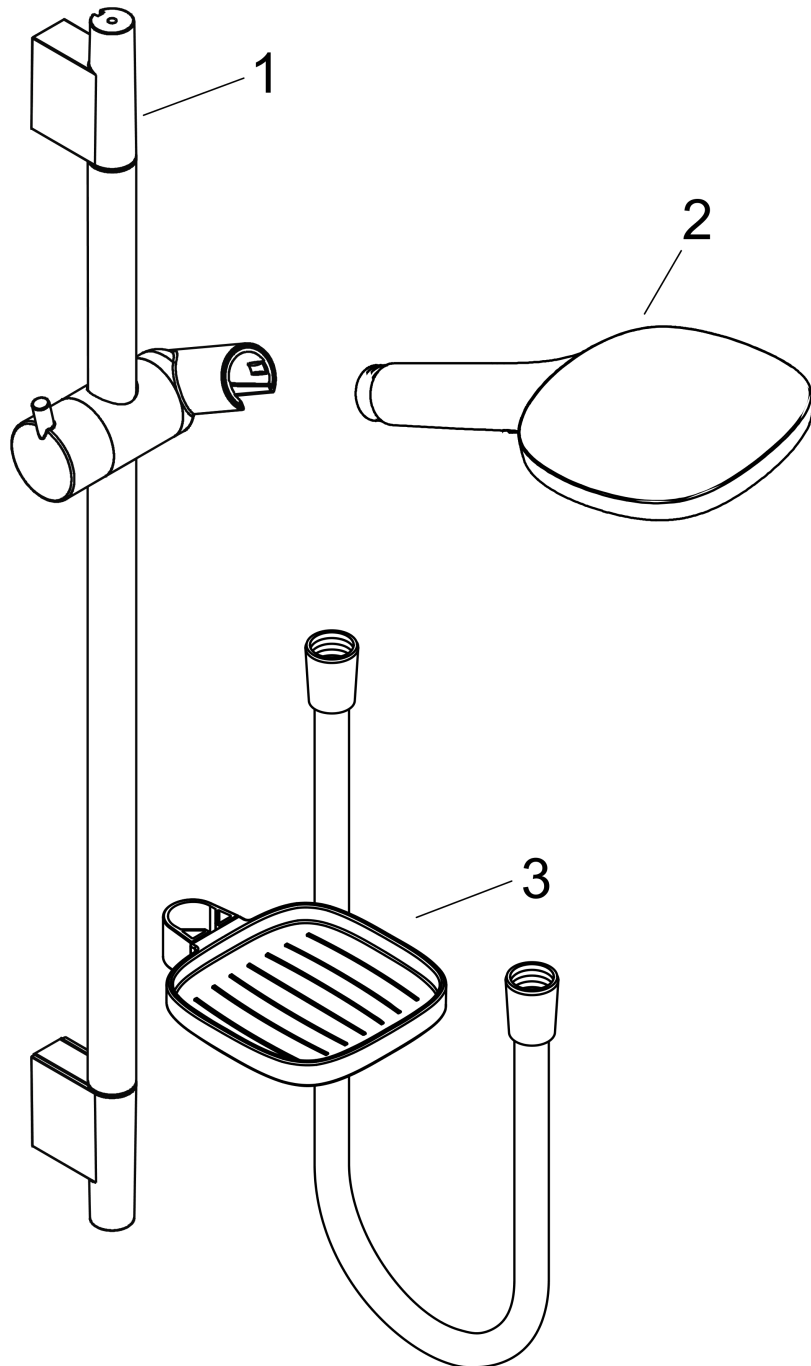

Raindance Select E
Brauseset 150 3jet mit Brausestange 90 cm und Seifenschale
 Oberfläche: **Weiß/Chrom** Artikelnummer: **27857400**

Beschreibung

Merkmale

- besteht aus: Handbrause, Brausestange, Brauseschlauch, Handbrausehalterung, Seifenschale
- Brausekopfgröße: 150 mm
- Strahlart: RainAir, CaresseAir, Mix
- komfortable Strahlartenumstellung durch Select-Taste
- Neigungswinkel um 90° verstellbar, Handbrausehalterung schwenkt nach links und rechts sowie oben und unten
- maximale Durchflussmenge bei 3 bar: 16,4 l/min
- Mindestfließdruck: 1 bar
- Wandbefestigung: Schraubbefestigung
- Wandstützen aus Kunststoff
- Profil Brausestange: rund
- Brausestangendurchmesser: 22 mm
- Bohrabstand 915 mm
- brauseseitiger Drehwirbel gegen lästiges Verdrehen des Brauseschlauches

Technologie

Produktabbildung

Maßzeichnung

Raindance Select E
Brauseset 150 3jet mit Brausestange 90 cm und Seifenschale
 Oberfläche: Weiß/Chrom Artikelnummer: 27857400

Durchflussdiagramm

Die Verbrauchswerte wurden praxisnah mit den dazugehörigen Armaturen (Thermostat/Mischer/ Unterputzventil) gemessen.

Raindance Select E
Brauseset 150 3jet mit Brausestange 90 cm und Seifenschale
 Oberfläche: **Weiß/Chrom** Artikelnummer: **27857400**

Einbaubeispiel

Raindance Select E
Brauseset 150 3jet mit Brausestange 90 cm und Seifenschale
 Oberfläche: **Weiß/Chrom** Artikelnummer: **27857400**

Explosionszeichnung

Baujahr: 06/13 - 06/22

Raindance Select E
Brauseset 150 3jet mit Brausestange 90 cm und Seifenschale
 Oberfläche: **Weiß/Chrom** Artikelnummer: **27857400**

Ersatzteilliste

Baujahr: **06/13 - 06/22**