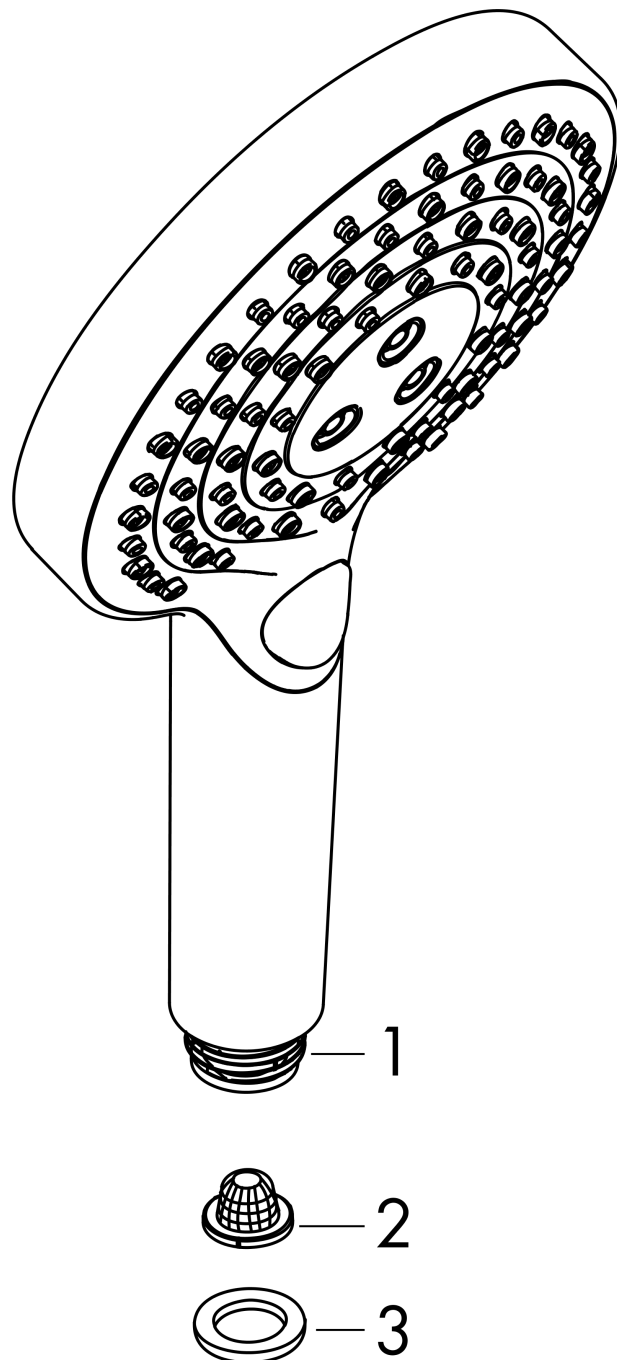

Raindance Select S
Handbrause 120 3jet PowderRain
 Oberfläche: **Brushed Black Chrome**

Artikelnummer: **26014340**

Beschreibung

Merkmale

- Brausekopfgröße: 125 mm
- Strahlart: PowderRain, Rain, Whirl
- komfortable Strahlartenumstellung durch Select-Taste
- Oberfläche Strahlscheibe: reinigungsfreundliche Strahlscheibe aus Kunststoff
- maximale Durchflussmenge bei 3 bar: 11 l/min
- Mindestfließdruck: 1,2 bar
- mit innenliegender Wasserführung
- ausspülbare Siebdichtung
- Anschlussgewinde G 1/2
- für Durchlauferhitzer geeignet
- DVGW DW-6517CT0522
- P-IX 16898/IA

Technologie

Zertifikate / Nachhaltigkeit

Produktabbildung

Maßzeichnung

Raindance Select S
Handbrause 120 3jet PowderRain
 Oberfläche: **Brushed Black Chrome**

Artikelnummer: **26014340**

Durchflussdiagramm

Die Verbrauchswerte wurden praxisnah mit den dazugehörigen Armaturen (Thermostat/Mischer/Unterputzventil) gemessen.

Raindance Select S
Handbrause 120 3jet PowderRain
 Oberfläche: **Brushed Black Chrome**

Artikelnummer: **26014340**

Explosionszeichnung

Baujahr: >10/20

Raindance Select S
Handbrause 120 3jet PowderRain
 Oberfläche: **Brushed Black Chrome** Artikelnummer: **26014340**

Ersatzteilliste

Baujahr: >10/20

Pos.	Beschreibung	Artikelnummer	PG	VE
1	Anschlußstutzen	93089000	5	1
2	Sieb	92672000	2	1
3	Dichtung	98058000	1	1