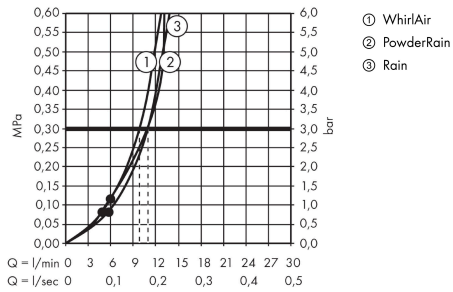

Raindance Select S
Handbrause 120 3jet PowderRain
 Oberfläche: **Brushed Black Chrome**

Artikelnummer: **26014340**

Beschreibung

Merkmale

- Brausekopfgröße: 125 mm
- Strahlart: PowderRain, Rain, Whirl
- komfortable Strahlartenumstellung durch Select-Taste
- Oberfläche Strahlscheibe: reinigungsfreundliche Strahlscheibe aus Kunststoff
- maximale Durchflussmenge bei 3 bar: 11 l/min
- Mindestfließdruck: 1,2 bar
- mit innenliegender Wasserführung
- ausspülbare Siebdichtung
- Anschlussgewinde G 1/2
- für Durchlauferhitzer geeignet
- DVGW DW-6517CT0522
- P-IX 16898/IA

Technologie

Zertifikate / Nachhaltigkeit

Produktabbildung

Maßzeichnung

Raindance Select S
Handbrause 120 3jet PowderRain
 Oberfläche: **Brushed Black Chrome**

Artikelnummer: **26014340**

Durchflussdiagramm

Die Verbrauchswerte wurden praxisnah mit den dazugehörigen Armaturen (Thermostat/Mischer/Unterputzventil) gemessen.