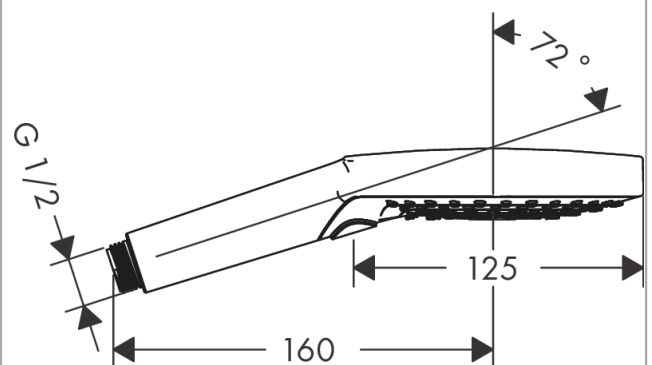

Raindance Select S
Handbrause 120 3jet PowderRain
 Oberfläche: **Brushed Black Chrome**

Artikelnummer: **26014340**

Beschreibung

Merkmale

- Brausekopfgröße: 125 mm
- Strahlart: PowderRain, Rain, Whirl
- komfortable Strahlartenumstellung durch Select-Taste
- Oberfläche Strahlscheibe: reinigungsfreundliche Strahlscheibe aus Kunststoff
- maximale Durchflussmenge bei 3 bar: 11 l/min
- Mindestfließdruck: 1,2 bar
- mit innenliegender Wasserführung
- ausspülbare Siebdichtung
- Anschlussgewinde G 1/2
- für Durchlauferhitzer geeignet
- DVGW DW-6517CT0522
- P-IX 16898/IA

Technologie

Zertifikate / Nachhaltigkeit

Produktabbildung

Maßzeichnung

Raindance Select S
Handbrause 120 3jet PowderRain
 Oberfläche: **Brushed Black Chrome**

Artikelnummer: **26014340**

Durchflussdiagramm

Die Verbrauchswerte wurden praxisnah mit den dazugehörigen Armaturen (Thermostat/Mischer/Unterputzventil) gemessen.