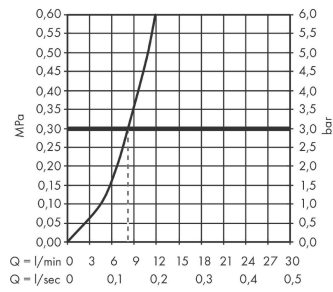

Talis M54

Einhebel-Küchenmischer 210, Ausziehauslauf, 1jet
 Oberfläche: **Mattschwarz** Artikelnummer: **72802670**

Beschreibung

Merkmale

- ComfortZone 210
- Schwenkbereich einstellbar in 4 Stufen auf 60°, 110°, 150° oder 360°
- Normalstrahl
- Quick-Connect Schlauch
- maximale Durchflussmenge bei 3 bar: 7 l/min
- Keramikmischsystem
- Temperaturbegrenzung einstellbar
- Rückflussverhinderer integriert
- für Durchlauferhitzer geeignet
- Auszugslänge bis zu 50 cm
- Hahnlochbohrung mit 35 mm erforderlich
- DVGW NW-6506DL0136
- P-IX 29738/IA

Technologie

Designpreise

reddot winner 2020

reddot winner 2021

Zertifikate / Nachhaltigkeit

Produktabbildung

Maßzeichnung

Talis M54

Einhebel-Küchenmischer 210, Ausziehauslauf, 1jet

Oberfläche: **Mattschwarz** Artikelnummer: **72802670**

Durchflussdiagramm

Talis M54

Einhebel-Küchenmischer 210, Ausziehauslauf, 1jet

Oberfläche: **Mattschwarz** Artikelnummer: **72802670**