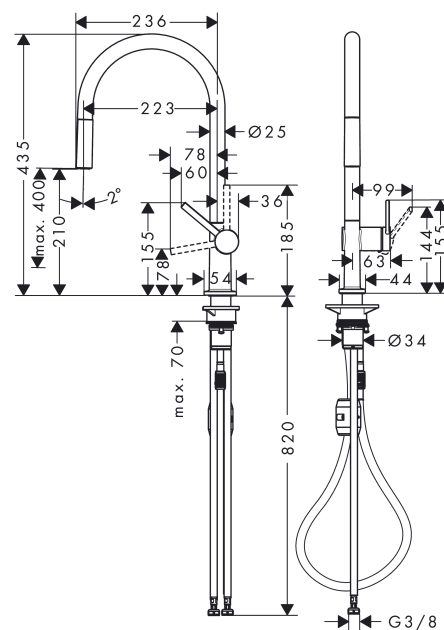

Maßzeichnung