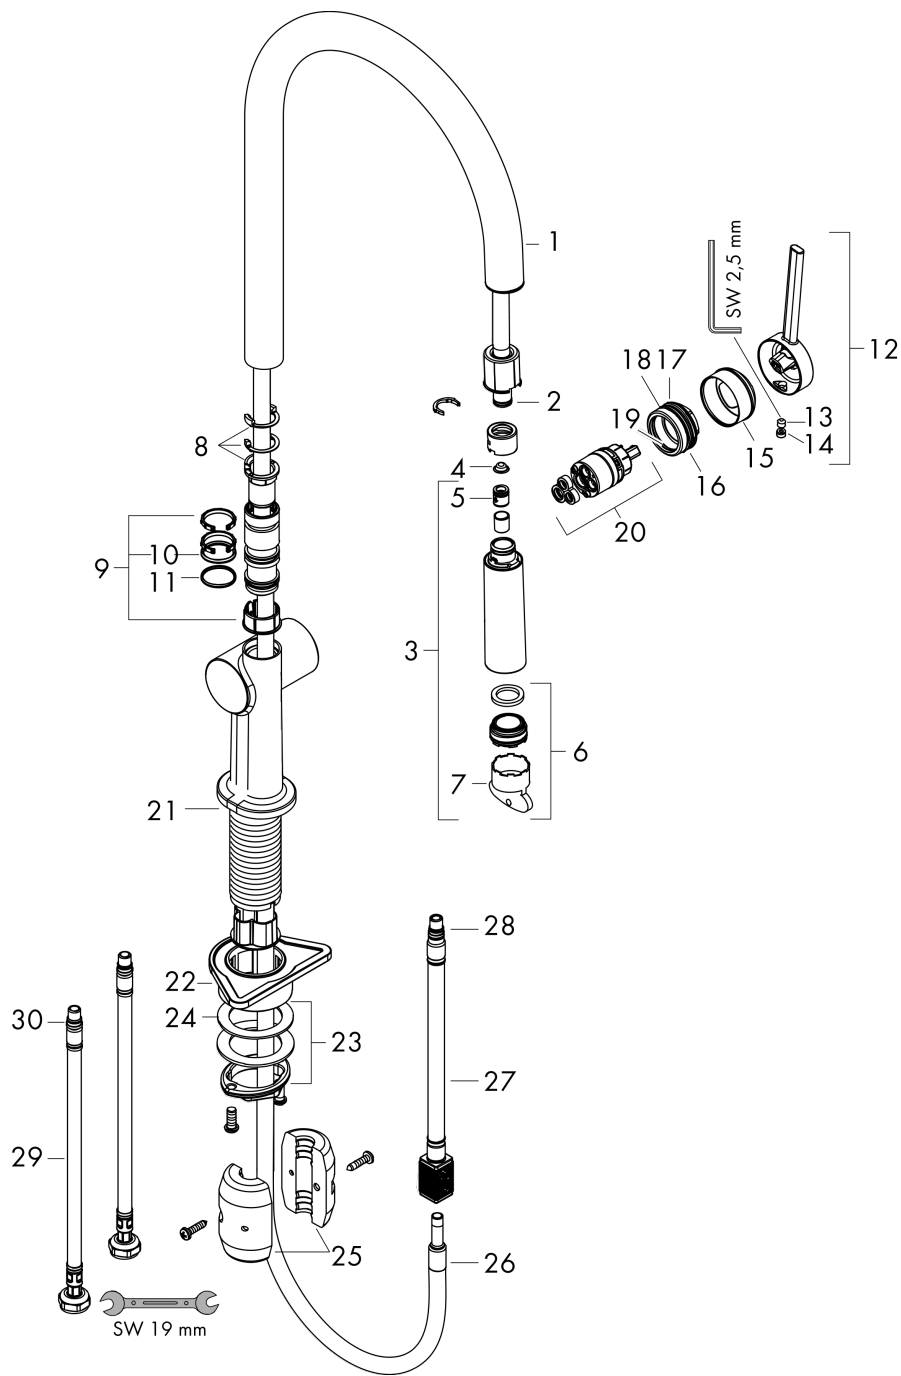

Talis M54

Einhebel-Küchenmischer 210, Ausziehauslauf, 1jet
 Oberfläche: **Mattschwarz** Artikelnummer: **72802670**

Beschreibung

Merkmale

- ComfortZone 210
- Schwenkbereich einstellbar in 4 Stufen auf 60°, 110°, 150° oder 360°
- Normalstrahl
- Quick-Connect Schlauch
- maximale Durchflussmenge bei 3 bar: 7 l/min
- Keramikmischsystem
- Temperaturbegrenzung einstellbar
- Rückflussverhinderer integriert
- für Durchlauferhitzer geeignet
- Auszugslänge bis zu 50 cm
- Hahnlochbohrung mit 35 mm erforderlich
- DVGW NW-6506DL0136
- P-IX 29738/IA

Einhebel-Küchenmischer 210, Ausziehauslauf, 1jet

Oberfläche: **Mattschwarz** Artikelnummer: **72802670**

Durchflussdiagramm

Talis M54

Einhebel-Küchenmischer 210, Ausziehauslauf, 1jet

Oberfläche: **Mattschwarz** Artikelnummer: **72802670**

Explosionszeichnung

Baujahr: >04/20

Talis M54

Einhebel-Küchenmischer 210, Ausziehauslauf, 1jet

Oberfläche: **Mattschwarz** Artikelnummer: **72802670**

Ersatzteilliste

Baujahr: >04/20

Pos.	Beschreibung	Artikelnummer	PG	VE
1	Auslauf kpl.	93739670	62	1
2	O-Ring 8x2	98112000	1	1
3	Ausziehbrause	93747670	61	1
4	Schmutzfangsieb	98516000	2	1
5	Rückflußverhinderer DW 10	96456000	3	1
6	Luftsprudler M24x1 (7 l/min)	95965000	8	1
7	Montageschlüssel	95158000	2	1
8	Anschlagring Set (60° / 110° / 150°)	94911000	5	1
9	Gleitring-Set	98365000	3	1
10	O-Ring 19x2	98426000	1	1
11	O-Ring 20x1,5	98197000	1	1
12	Griff	93736670	59	1
13	Madenschraube M5x5	98446000	1	1
14	Griffstopfen	93735610	3	1
15	Kappe	93737670	59	1
16	Mutter	93738000	10	1
17	O-Ring 25x1,5	98146000	1	1
18	O-Ring 30x1,5	98433000	1	1
19	O-Ring 29x2	98391000	1	1
20	Kartusche kpl.	93740000	13	1
21	O-Ring 36x3	98052000	1	1
22	Befestigungsteil	97523000	2	1
23	Schaftbefestigung kpl. (Ø 34)	95049000	5	1
24	Gleitring	97548000	1	1
25	Gewicht	92500000	9	1
26	Schlauch	93745000	12	1
27	Schlauch	93744000	10	1
28	O-Ring 7x1,5	98422000	1	1
29	Anschlussschlauch 900 mm M8x0,75 G3/8	93746000	9	1
30	O-Ring 6,6x1,6	93019000	1	1