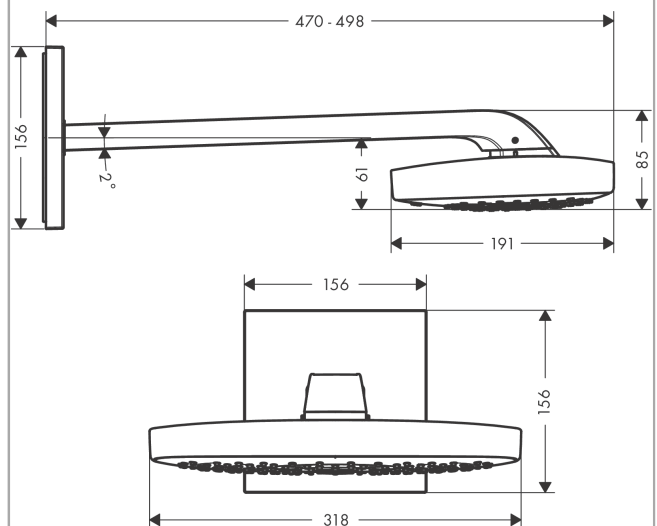

Maßzeichnung