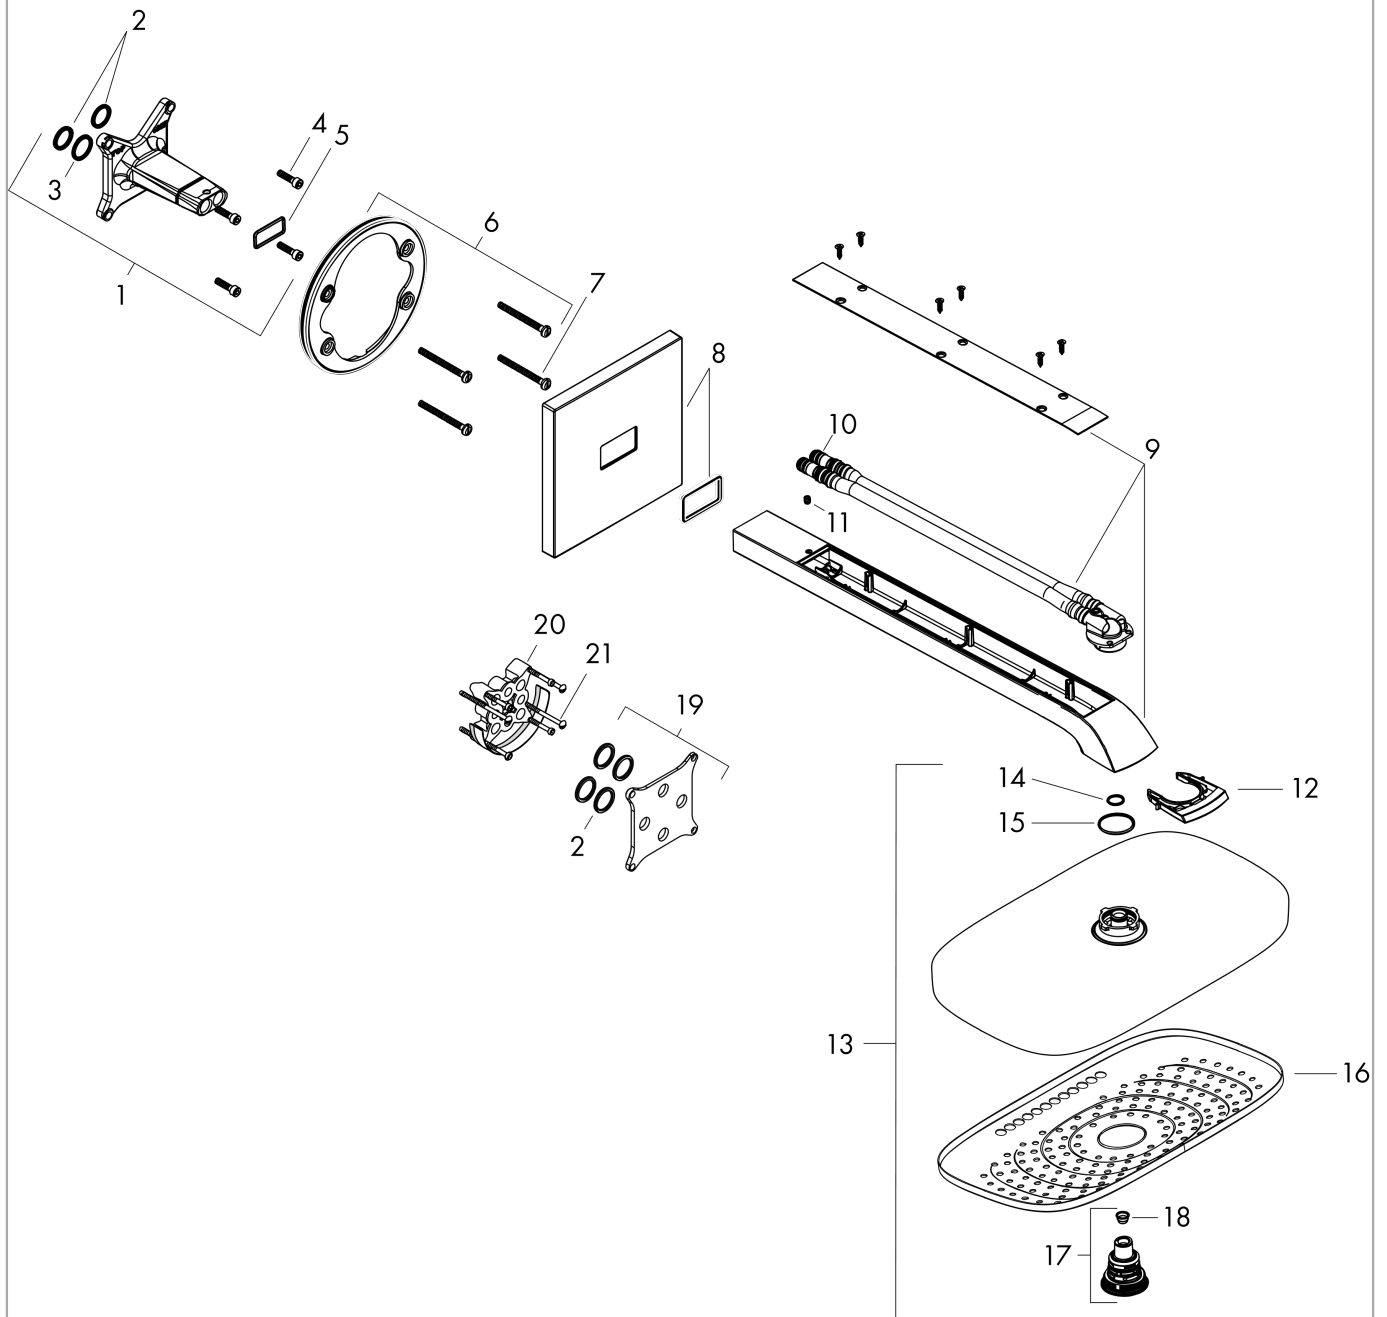

Raindance Select E
Kopfbrause 300 3jet mit Brausearm
Oberfläche: **Weiß/Chrom** Artikelnummer: **26468400**

Explosionszeichnung

Baujahr: 02/18 - 06/22

Raindance Select E

Kopfbrause 300 3jet mit Brausearm

Oberfläche: **Weiß/Chrom** Artikelnummer: **26468400**

Ersatzteilliste

Baujahr: **02/18 - 06/22**

Pos.	Beschreibung	Artikelnummer	PG	VE
1	Funktionsblock kpl.	92954000	15	1
2	O-Ring 16x2	98133000	1	1
3	O-Ring 18x2	98181000	2	1
4	Schraubenset	96525000	3	1
5	O-Ring 36x2	98156000	1	1
6	Rosettenträger	98793000	9	1
7	Trägerschraubenset	96454000	3	1
8	Rosette 155 / 155 mm	98375000	11	1
9	Brausearm 390 mm	92803000	21	1
10	O-Ring 9x1,5	98117000	1	1
11	Madenschraube M5x6	98482000	1	1
12	Klammer	98481000	3	1
13	Kopfbrause	92139400	21	1
14	O-Ring 12x1,5	98430000	1	1
15	O-Ring 28x2	98194000	1	1
16	Strahlscheibe kpl.	92148400	16	1
17	Umsteller kpl.	98343000	12	1
18	Sieb	97735000	1	1
19	Ausgleichsset 1°	95521000	16	1
20	Verlängerung 25 mm	13595000	98	1
21	Trägerschraubenset	97747000	1	1
a	Grundset	01800180	98	1