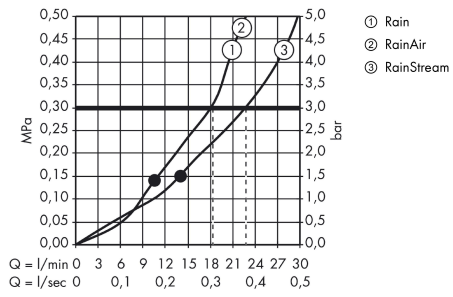

#### Produktabbildung

#### Maßzeichnung

**Raindance Select E**

**Kopfbrause 300 3jet mit Brausearm**

Oberfläche: **Weiß/Chrom** Artikelnummer: **26468400**

**Durchflussdiagramm**

Die Verbrauchswerte wurden praxisnah mit den dazugehörigen Armaturen (Thermostat/Mischer/Unterputzventil) gemessen.