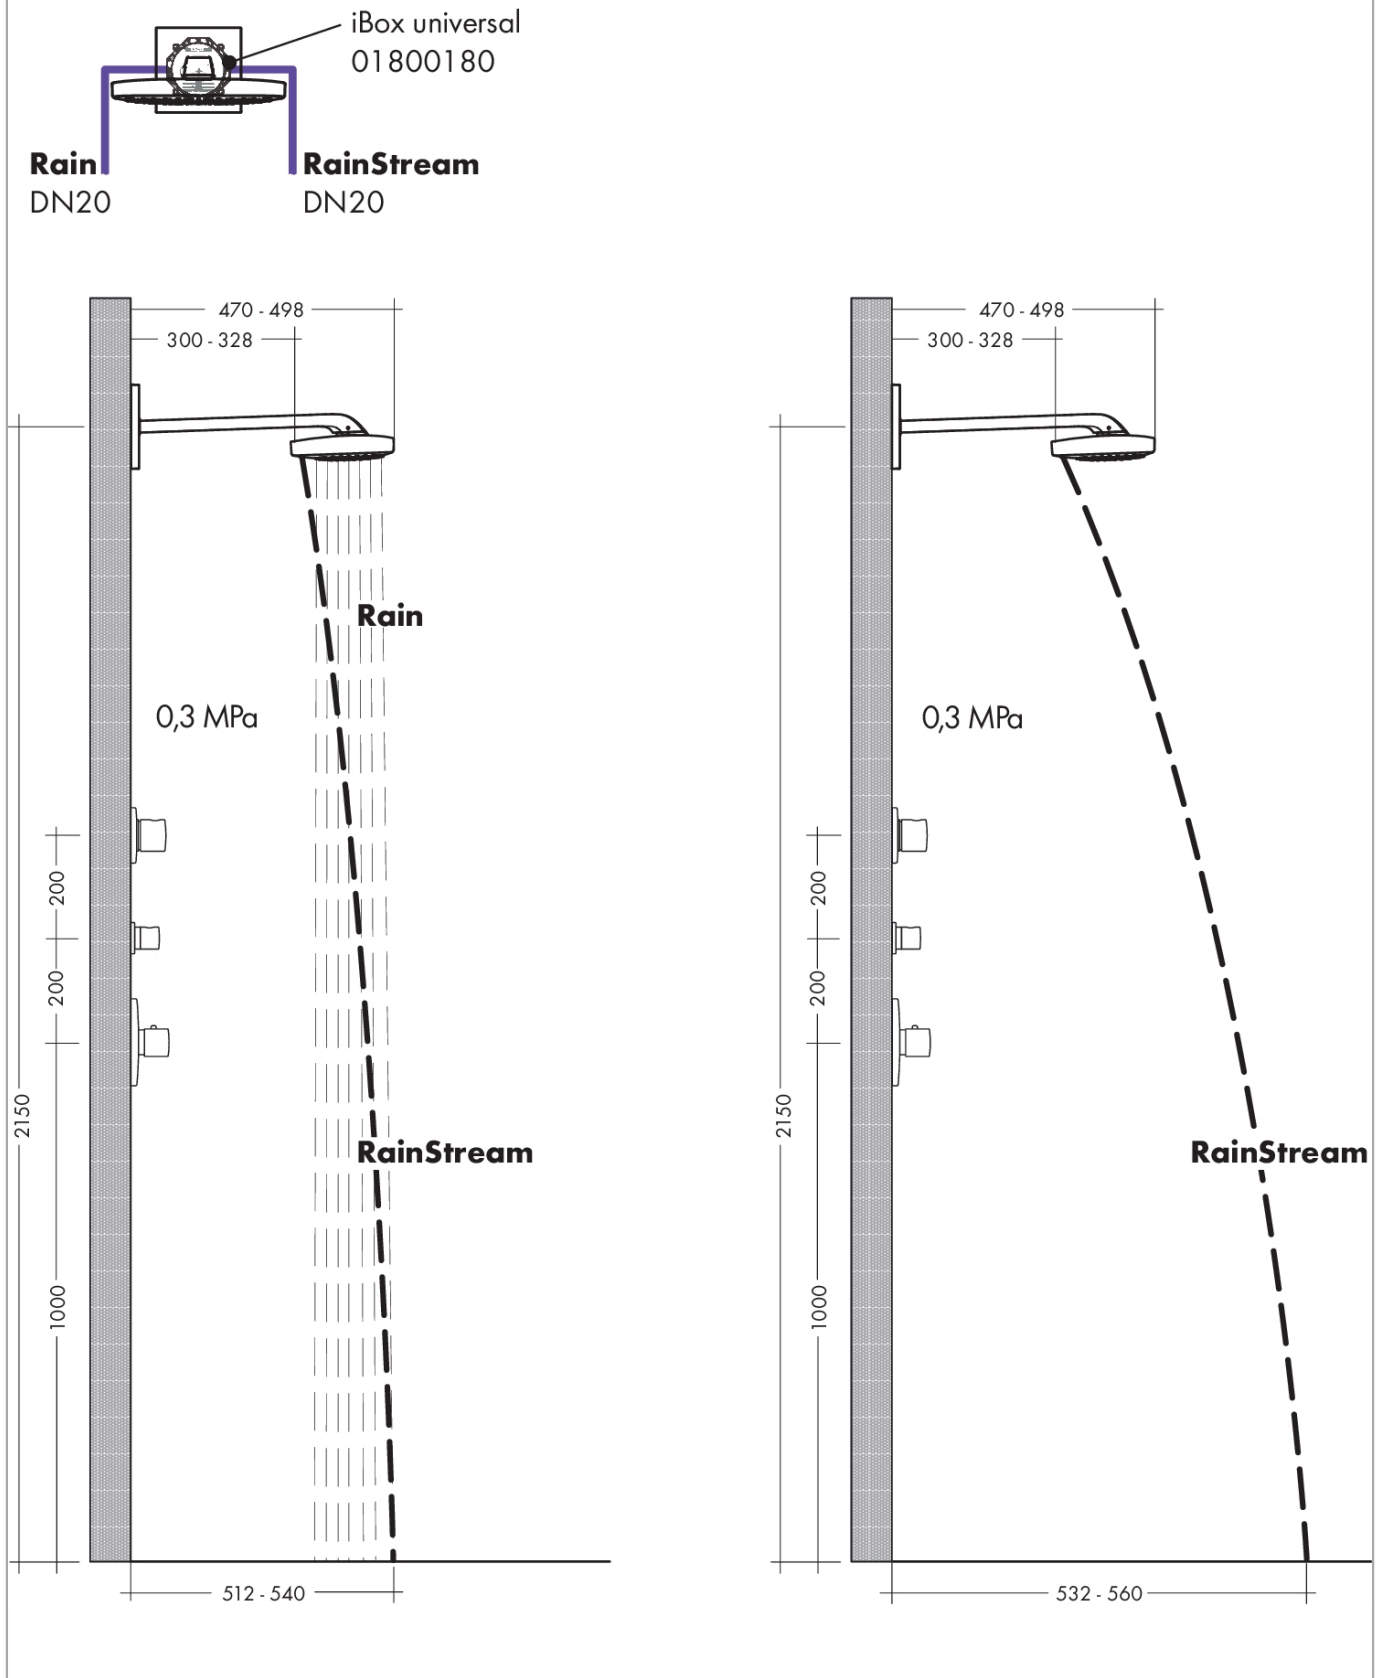

Raindance Select E
Kopfbrause 300 3jet mit Brausearm
Oberfläche: **Weiß/Chrom** Artikelnummer: **26468400**

Einbaubeispiel