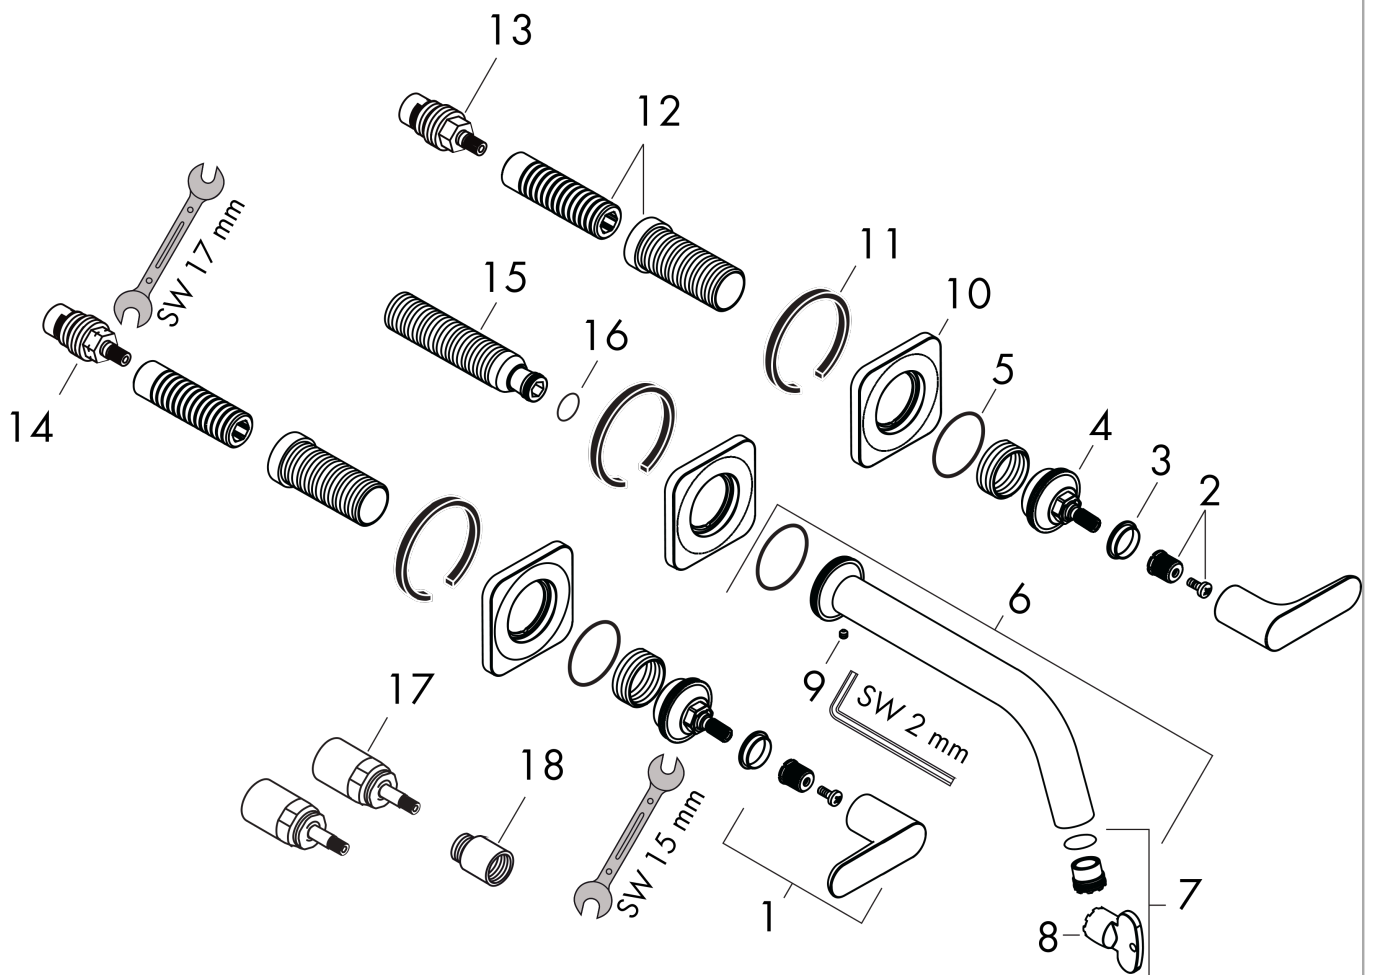

AXOR Citterio M

3-Loch Waschtischarmatur Unterputz für Wandmontage mit Auslauf 226 mm, Hebelgriffen und Rosetten

Oberfläche: **Chrom** Artikelnummer: **34315000**

Merkmale

- besteht aus: 3-Loch Waschtischarmatur Unterputz für Wandmontage, Ablaufgarnitur
- Ausladung: 226 mm
- Griffvariante: Hebelgriff
- Strahlart: Normalstrahl
- maximale Durchflussmenge bei 3 bar: 5 l/min
- Keramikventile heiß/kalt 90°
- für Durchlauferhitzer geeignet
- unverschleißbare Ablaufgarnitur
- Anschlussart: Grundkörper
- Anschlussgröße: DN15
- EU-Taxonomie: max. 6 l/min - wesentlicher Beitrag (SC) möglich
- P-IX 9380/IA

Technologie

Produktabbildung

Maßzeichnung

AXOR Citterio M

3-Loch Waschtischarmatur Unterputz für Wandmontage mit Auslauf 226 mm, Hebelgriffen und Rosetten

Oberfläche: **Chrom** Artikelnummer: **34315000**

Durchflussdiagramm

AXOR Citterio M

3-Loch Waschtischarmatur Unterputz für Wandmontage mit Auslauf 226 mm, Hebelgriffen und Rosetten

Oberfläche: **Chrom** Artikelnummer: **34315000**

Explosionszeichnung

Baujahr: >01/10

AXOR Citterio M

3-Loch Waschtischarmatur Unterputz für Wandmontage mit Auslauf 226 mm, Hebelgriffen und Rosetten

Oberfläche: **Chrom** Artikelnummer: **34315000**

Ersatzteilliste

Baujahr: >01/10

Pos.		Artikelnummer	PG	VE
1	Griff	34095000	11	1
2	Schnappeinsatz mit Schraube	98932000	5	1
3	Farbring-Set, Kalt / Warm	98927000	6	1
4	Mutter	98929000	11	1
5	O-Ring 30x1,5	98433000	1	1
6	Auslauf 220 mm	98935000	18	1
7	Luftsprudler kpl.	93118000	7	1
8	Montageschlüssel	98987000	3	1
9	Madenschraube M4x5	92846000	4	1
10	Rosette	98930000	11	1
11	Dichtung	97530000	2	1
12	Gewindehülsen Set	96393000	8	1
13	Absperreinheit rechts schließend	96350000	10	1
14	Absperreinheit links schließend	96351000	10	1
15	Anschlußnippel G½	98933000	11	1
16	O-Ring 11x2	98127000	1	1
17	Verlängerung 25 mm	96259000	12	1
18	Verlängerung 25 mm	95413000	12	1
a	Ablauf	50001000	98	1
b	Grundkörper	10303180	98	1