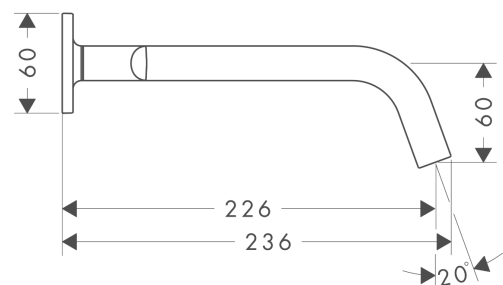

AXOR Citterio M

3-Loch Waschtischarmatur Unterputz für Wandmontage mit Auslauf 226 mm, Hebelgriffen und Rosetten

Oberfläche: **Chrom** Artikelnummer: **34315000**

Merkmale

- besteht aus: 3-Loch Waschtischarmatur Unterputz für Wandmontage, Ablaufgarnitur
- Ausladung: 226 mm
- Griffvariante: Hebelgriff
- Strahlart: Normalstrahl
- maximale Durchflussmenge bei 3 bar: 5 l/min
- Keramikventile heiß/kalt 90°
- für Durchlauferhitzer geeignet
- unverschleißbare Ablaufgarnitur
- Anschlussart: Grundkörper
- Anschlussgröße: DN15
- EU-Taxonomie: max. 6 l/min - wesentlicher Beitrag (SC) möglich
- P-IX 9380/IA

Technologie

Produktabbildung

Maßzeichnung

AXOR Citterio M

3-Loch Waschtischarmatur Unterputz für Wandmontage mit Auslauf 226 mm, Hebelgriffen und Rosetten

Oberfläche: **Chrom** Artikelnummer: **34315000**

Durchflussdiagramm

AXOR Citterio M

3-Loch Waschtischarmatur Unterputz für Wandmontage mit Auslauf 226 mm, Hebelgriffen und Rosetten

Oberfläche: **Chrom** Artikelnummer: **34315000**

Explosionszeichnung

Baujahr: >01/10

AXOR Citterio M

3-Loch Waschtischarmatur Unterputz für Wandmontage mit Auslauf 226 mm, Hebelgriffen und Rosetten

Oberfläche: **Chrom** Artikelnummer: **34315000**

Ersatzteilliste

Baujahr: >01/10

Pos.		Artikelnummer	PG	VE
1	Griff	34095000	11	1
2	Schnappeinsatz mit Schraube	98932000	5	1
3	Farbring-Set, Kalt / Warm	98927000	6	1
4	Mutter	98929000	11	1
5	O-Ring 30x1,5	98433000	1	1
6	Auslauf 220 mm	98935000	18	1
7	Luftsprudler kpl.	93118000	7	1
8	Montageschlüssel	98987000	3	1
9	Madenschraube M4x5	92846000	4	1
10	Rosette	98930000	11	1
11	Dichtung	97530000	2	1
12	Gewindehülsen Set	96393000	8	1
13	Absperreinheit rechts schließend	96350000	10	1
14	Absperreinheit links schließend	96351000	10	1
15	Anschlußnippel G½	98933000	11	1
16	O-Ring 11x2	98127000	1	1
17	Verlängerung 25 mm	96259000	12	1
18	Verlängerung 25 mm	95413000	12	1
a	Ablauf	50001000	98	1
b	Grundkörper	10303180	98	1