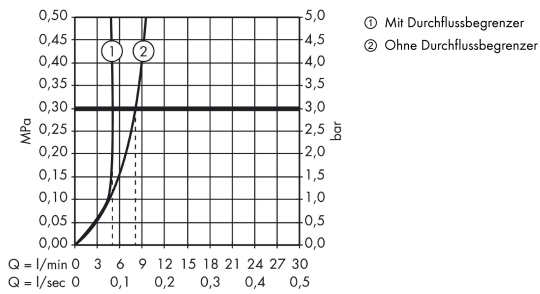

Technologie

Produktabbildung

Maßzeichnung

AXOR Citterio M

3-Loch Waschtischarmatur Unterputz für Wandmontage mit Auslauf 226 mm, Hebelgriffen und Rosetten

Oberfläche: **Chrom** Artikelnummer: **34315000**

Durchflussdiagramm