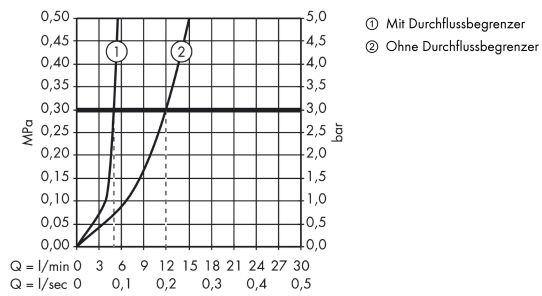

Technologie

Zertifikate / Nachhaltigkeit

Produktabbildung

Maßzeichnung

Metris S

Einhebel-Waschtismischer Unterputz für Wandmontage mit Auslauf 22,5 cm

Oberfläche: **Chrom** Artikelnummer: **31163000**

Durchflussdiagramm