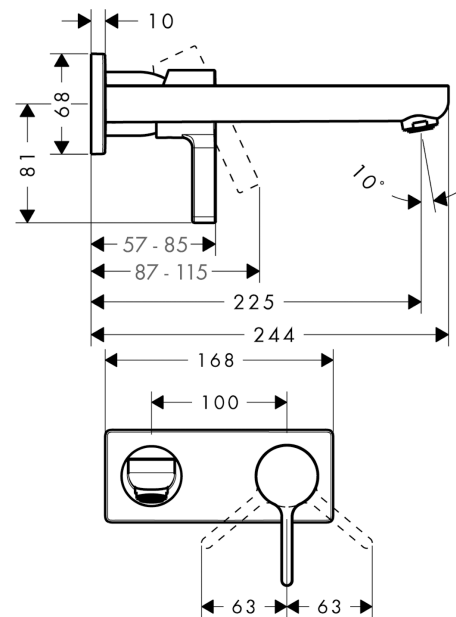

Metris S

Einhebel-Waschtischmischer Unterputz für Wandmontage mit Auslauf 22,5 cm

Oberfläche: **Chrom** Artikelnummer: **31163000**

Beschreibung

Merkmale

- besteht aus: Einhebel-Waschtischmischer Unterputz für Wandmontage, Ablaufgarnitur
- Ausladung: 225 mm
- Griffvariante: Hebelgriff
- Strahlart: Normalstrahl
- maximale Durchflussmenge bei 3 bar: 5 l/min
- Keramikmischsystem
- Temperaturbegrenzung einstellbar
- für Durchlauferhitzer geeignet
- unverschleißbare Ablaufgarnitur
- Material Ablaufventil: Metall
- Anschlussart: Grundkörper
- Anschlussgröße: DN15
- Griff rechts oder links positionierbar
- PA-IX 18117/IO
- EPD Basin Faucets

Technologie

Zertifikate / Nachhaltigkeit

Produktabbildung

Maßzeichnung

Metris S

Einhebel-Waschtismischer Unterputz für Wandmontage mit Auslauf 22,5 cm

Oberfläche: **Chrom** Artikelnummer: **31163000**

Durchflussdiagramm

Metris S

Einhebel-Waschtischmischer Unterputz für Wandmontage mit Auslauf 22,5 cm

Oberfläche: **Chrom** Artikelnummer: **31163000**

Einbaubeispiel

Metris S

Einhebel-Waschtismischer Unterputz für Wandmontage mit Auslauf 22,5 cm

Oberfläche: **Chrom** Artikelnummer: **31163000**

Explosionszeichnung

Baujahr: >12/10

Metris S

Einhebel-Waschtischmischer Unterputz für Wandmontage mit Auslauf 22,5 cm

Oberfläche: **Chrom** Artikelnummer: **31163000**