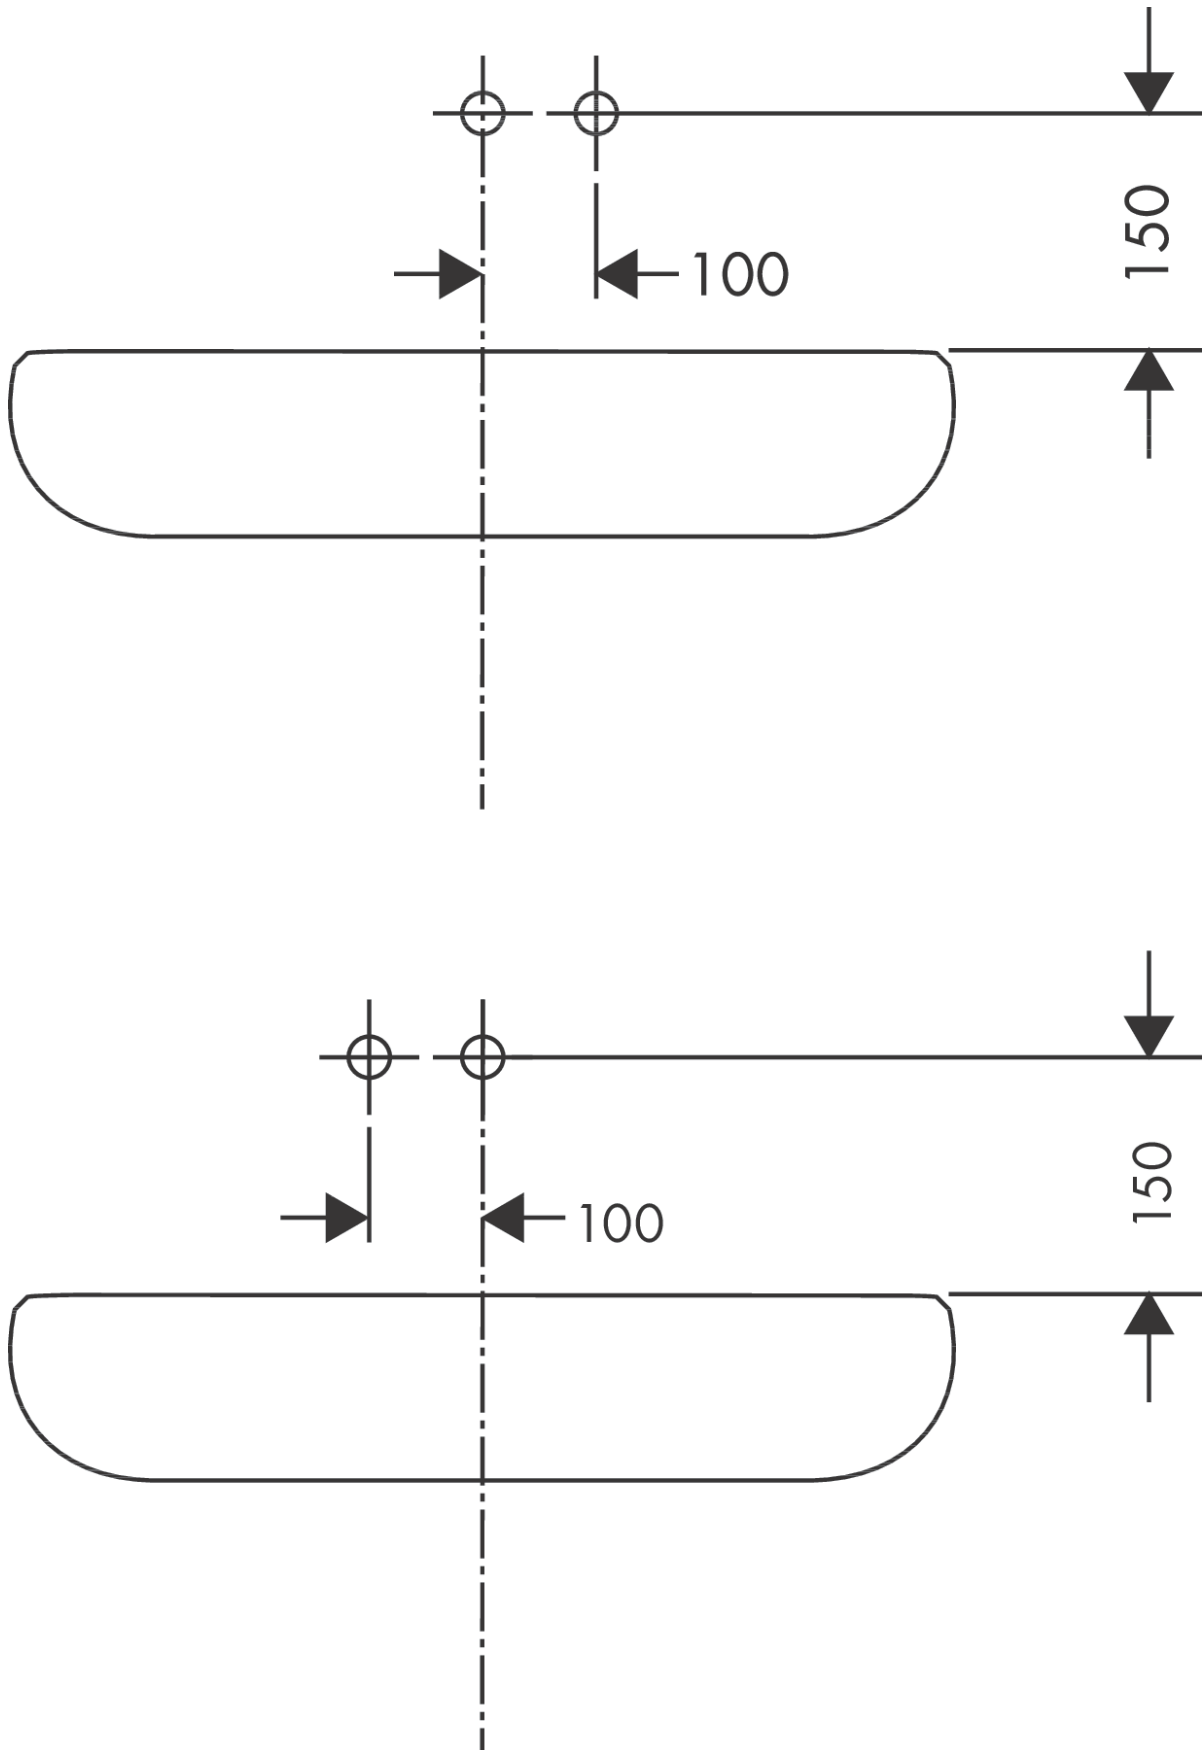

Metris S

Einhebel-Waschtischmischer Unterputz für Wandmontage mit Auslauf 22,5 cm

Oberfläche: **Chrom** Artikelnummer: **31163000**

Beschreibung

Merkmale

- besteht aus: Einhebel-Waschtischmischer Unterputz für Wandmontage, Ablaufgarnitur
- Ausladung: 225 mm
- Griffvariante: Hebelgriff
- Strahlart: Normalstrahl
- maximale Durchflussmenge bei 3 bar: 5 l/min
- Keramikmischsystem
- Temperaturbegrenzung einstellbar
- für Durchlauferhitzer geeignet
- unverschleißbare Ablaufgarnitur
- Material Ablaufventil: Metall
- Anschlussart: Grundkörper
- Anschlussgröße: DN15
- Griff rechts oder links positionierbar
- PA-IX 18117/IO
- EPD Basin Faucets

Technologie

Zertifikate / Nachhaltigkeit

Produktabbildung

Maßzeichnung

Metris S

Einhebel-Waschtismischer Unterputz für Wandmontage mit Auslauf 22,5 cm

Oberfläche: **Chrom** Artikelnummer: **31163000**

Durchflussdiagramm

Metris S

Einhebel-Waschtischmischer Unterputz für Wandmontage mit Auslauf 22,5 cm

Oberfläche: **Chrom** Artikelnummer: **31163000**

Einbaubeispiel

Metris S

Einhebel-Waschtismischer Unterputz für Wandmontage mit Auslauf 22,5 cm

Oberfläche: **Chrom** Artikelnummer: **31163000**

Explosionszeichnung

Baujahr: >12/10

Metris S

Einhebel-Waschtischmischer Unterputz für Wandmontage mit Auslauf 22,5 cm

Oberfläche: **Chrom** Artikelnummer: **31163000**