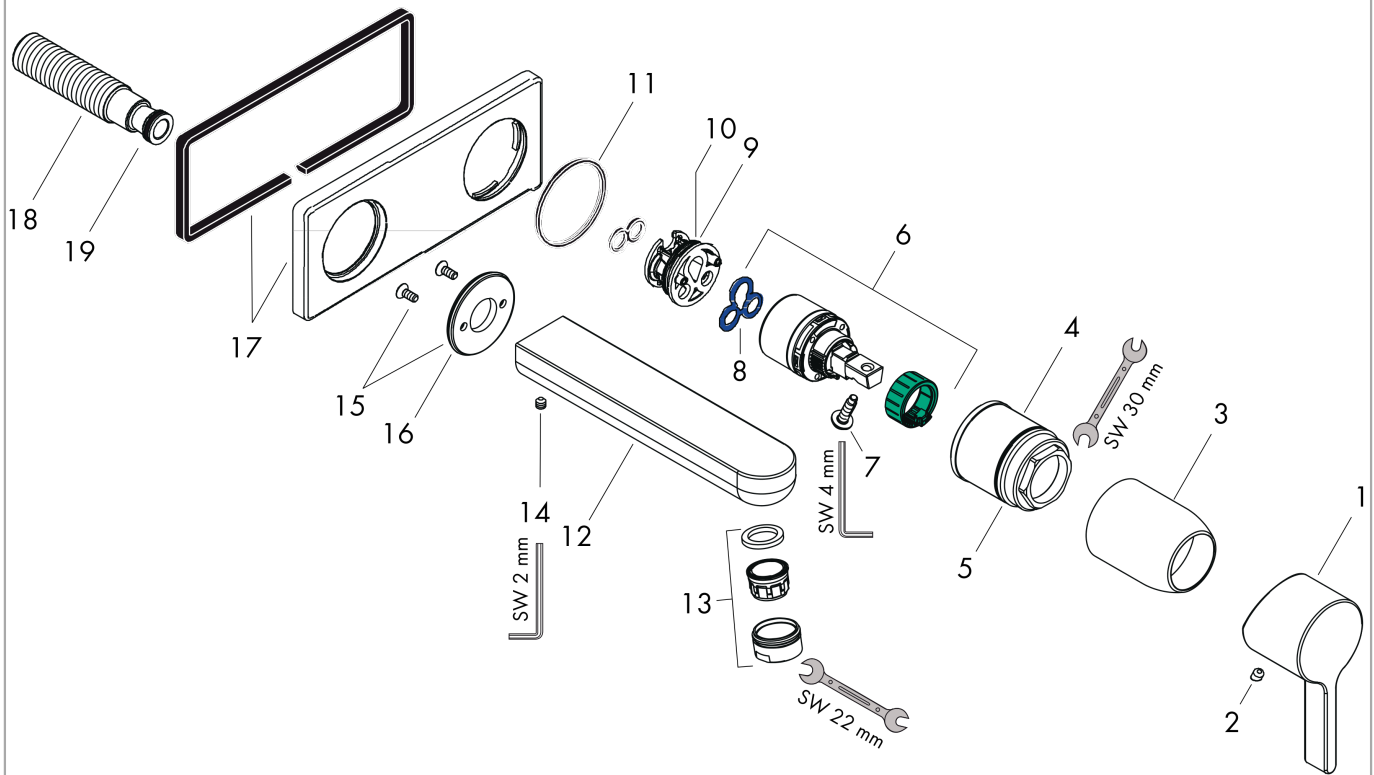

Metris S

Einhebel-Waschtischmischer Unterputz für Wandmontage mit Auslauf 22,5 cm

Oberfläche: **Chrom** Artikelnummer: **31163000**

Beschreibung

Merkmale

- besteht aus: Einhebel-Waschtischmischer Unterputz für Wandmontage, Ablaufgarnitur
- Ausladung: 225 mm
- Griffvariante: Hebelgriff
- Strahlart: Normalstrahl
- maximale Durchflussmenge bei 3 bar: 5 l/min
- Keramikmischsystem
- Temperaturbegrenzung einstellbar
- für Durchlauferhitzer geeignet
- unverschleißbare Ablaufgarnitur
- Material Ablaufventil: Metall
- Anschlussart: Grundkörper
- Anschlussgröße: DN15
- Griff rechts oder links positionierbar
- PA-IX 18117/IO
- EPD Basin Faucets

Technologie

Zertifikate / Nachhaltigkeit

Produktabbildung

Maßzeichnung

Metris S

Einhebel-Waschtismischer Unterputz für Wandmontage mit Auslauf 22,5 cm

Oberfläche: **Chrom** Artikelnummer: **31163000**

Durchflussdiagramm

Metris S

Einhebel-Waschtischmischer Unterputz für Wandmontage mit Auslauf 22,5 cm

Oberfläche: **Chrom** Artikelnummer: **31163000**

Einbaubeispiel

Metris S

Einhebel-Waschtismischer Unterputz für Wandmontage mit Auslauf 22,5 cm

Oberfläche: **Chrom** Artikelnummer: **31163000**

Explosionszeichnung

Baujahr: >12/10

Metris S

Einhebel-Waschtischmischer Unterputz für Wandmontage mit Auslauf 22,5 cm

Oberfläche: **Chrom** Artikelnummer: **31163000**