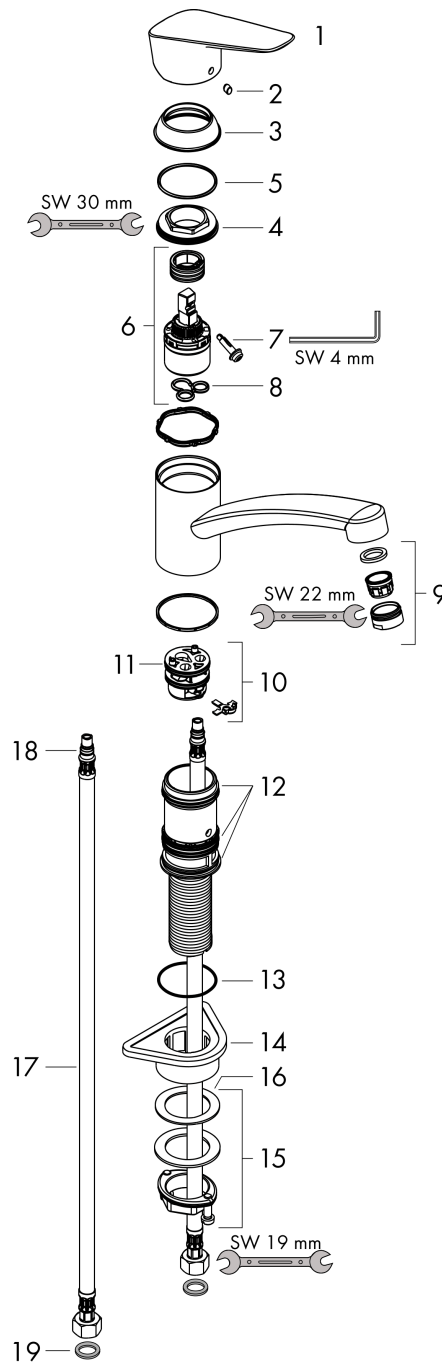

Logis M31

Einhebel-Küchenmischer 120, 1jet

Oberfläche: **Chrom** Artikelnummer: **71830000**

Beschreibung

Merkmale

- ComfortZone 120
- Schwenkbereich 360°
- Normalstrahl
- maximale Durchflussmenge bei 3 bar: 12 l/min
- Keramikmischsystem
- Temperaturbegrenzung einstellbar
- für Durchlauferhitzer geeignet
- P-IX 28592/IA
- EPD Kitchen Faucets

Technologie

Zertifikate / Nachhaltigkeit

Produktabbildung

Maßzeichnung

Durchflussdiagramm

Logis M31
Einhebel-Küchenmischer 120, 1jet
 Oberfläche: **Chrom** Artikelnummer: **71830000**

Explosionszeichnung

Baujahr: >02/15

Logis M31

Einhebel-Küchenmischer 120, 1jet

Oberfläche: **Chrom** Artikelnummer: **71830000**

Ersatzteilliste

Baujahr: >02/15

Pos.	Beschreibung	Artikelnummer	PG	VE
1	Griff	92465000	11	1
2	Griffstopfen	96338000	1	1
3	Kappe	97995000	6	1
4	Mutter	97996000	8	1
5	O-Ring 41x2	98212000	1	1
6	Kartusche kpl.	92730000	11	1
7	Sicherungsschraube	95140000	2	1
8	Dichtung	95008000	3	1
9	Luftsprudler M24x1 (15 l/min)	13913000	98	1
10	Adapter für Kartusche	98750000	4	1
11	O-Ring 30x2	98186000	1	1
12	Dichtungsset	98702000	3	1
13	O-Ring 36x2,5	98190000	1	1
14	Befestigungsteil	97523000	2	1
15	Schaftbefestigung kpl. (Ø 34)	95049000	5	1
16	Gleitring	97548000	1	1
17	Anschlussschlauch 600 mm M8x0,75 G3/8	96556000	7	1
18	O-Ring 7x1,5	98422000	1	1
19	Dichtungsset	95581000	2	1