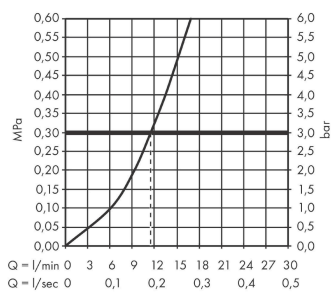

Logis M31

Einhebel-Küchenmischer 120, 1jet

Oberfläche: **Chrom** Artikelnummer: **71830000**

Beschreibung

Merkmale

- ComfortZone 120
- Schwenkbereich 360°
- Normalstrahl
- maximale Durchflussmenge bei 3 bar: 12 l/min
- Keramikmischsystem
- Temperaturbegrenzung einstellbar
- für Durchlauferhitzer geeignet
- P-IX 28592/IA
- EPD Kitchen Faucets

Technologie

Zertifikate / Nachhaltigkeit

Produktabbildung

Maßzeichnung

Durchflussdiagramm

Logis M31
Einhebel-Küchenmischer 120, 1jet
 Oberfläche: **Chrom** Artikelnummer: **71830000**

Explosionszeichnung

Baujahr: >02/15