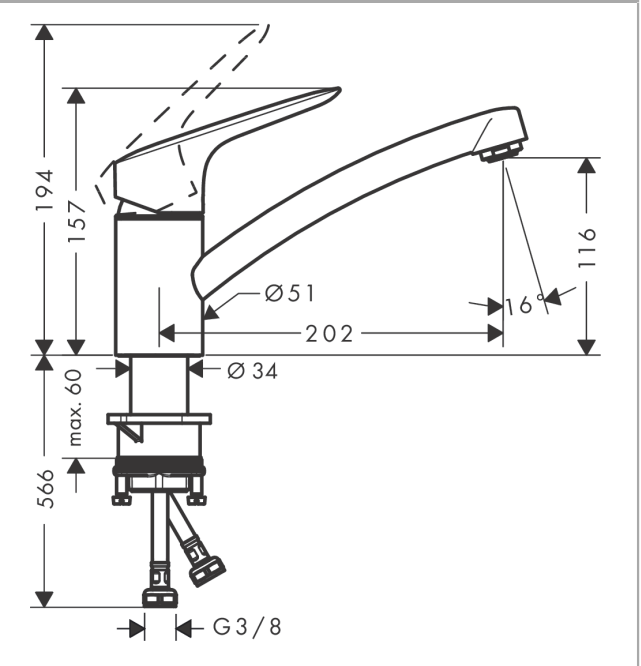

Logis M31

Einhebel-Küchenmischer 120, 1jet

Oberfläche: **Chrom** Artikelnummer: **71830000**

Beschreibung

Merkmale

- ComfortZone 120
- Schwenkbereich 360°
- Normalstrahl
- maximale Durchflussmenge bei 3 bar: 12 l/min
- Keramikmischsystem
- Temperaturbegrenzung einstellbar
- für Durchlauferhitzer geeignet
- P-IX 28592/IA
- EPD Kitchen Faucets

Technologie

Zertifikate / Nachhaltigkeit

Produktabbildung

Maßzeichnung

Durchflussdiagramm

Logis M31
Einhebel-Küchenmischer 120, 1jet
 Oberfläche: **Chrom** Artikelnummer: **71830000**

Explosionszeichnung

Baujahr: >02/15

Logis M31

Einhebel-Küchenmischer 120, 1jet

Oberfläche: **Chrom** Artikelnummer: **71830000**

Ersatzteilliste

Baujahr: >02/15

Pos.	Beschreibung	Artikelnummer	PG	VE
1	Griff	92465000	11	1
2	Griffstopfen	96338000	1	1
3	Kappe	97995000	6	1
4	Mutter	97996000	8	1
5	O-Ring 41x2	98212000	1	1
6	Kartusche kpl.	92730000	11	1
7	Sicherungsschraube	95140000	2	1
8	Dichtung	95008000	3	1
9	Luftsprudler M24x1 (15 l/min)	13913000	98	1
10	Adapter für Kartusche	98750000	4	1
11	O-Ring 30x2	98186000	1	1
12	Dichtungsset	98702000	3	1
13	O-Ring 36x2,5	98190000	1	1
14	Befestigungsteil	97523000	2	1
15	Schaftbefestigung kpl. (Ø 34)	95049000	5	1
16	Gleitring	97548000	1	1
17	Anschlussschlauch 600 mm M8x0,75 G3/8	96556000	7	1
18	O-Ring 7x1,5	98422000	1	1
19	Dichtungsset	95581000	2	1