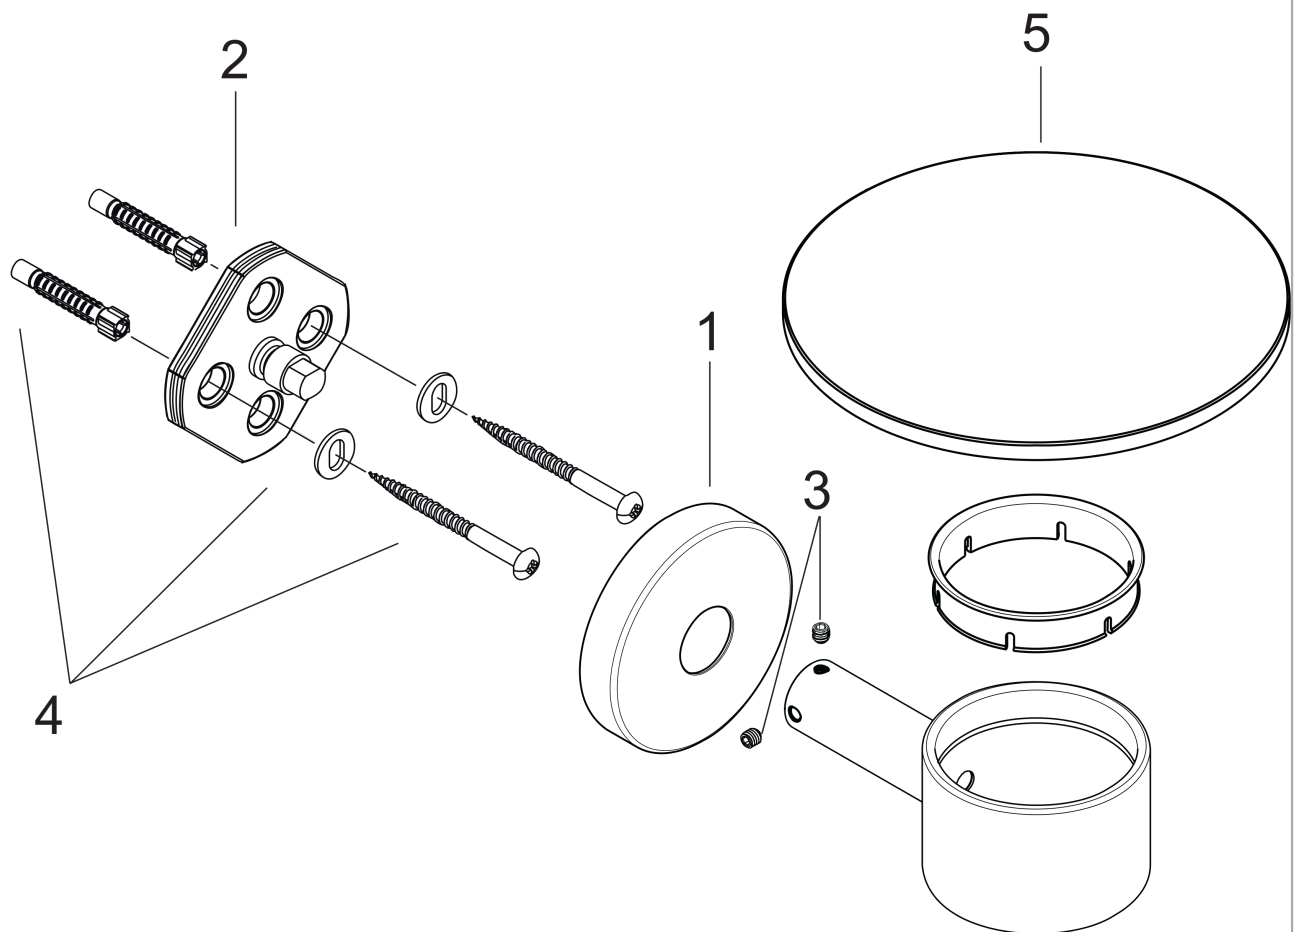

Logis

Seifenschale

Oberfläche: **Chrom** Artikelnummer: **40515000**

Beschreibung

Merkmale

- Wandmontage
- Material Einsatz: Mattglas
- Material Halteelement: Metall
- mit Befestigungsmaterial
- verdeckte Befestigung
- Bohrabstand: 35 mm
- Durchmesser Bohrloch: 6 mm

Produktabbildung

Maßzeichnung

Logis

Seifenschale

Oberfläche: **Chrom** Artikelnummer: **40515000**

Explosionszeichnung

Baujahr: >09/08

Logis

Seifenschale

Oberfläche: **Chrom** Artikelnummer: **40515000**

Ersatzteilliste

Baujahr: >09/08

Pos.	Beschreibung	Artikelnummer	PG	VE
1	Rosette	98538000	6	1
2	Halteelement	98539000	8	1
3	Madenschraube M4x4	98540000	1	1
4	Befestigungsteile	96179000	4	1
5	Seifenablage	98542000	9	1