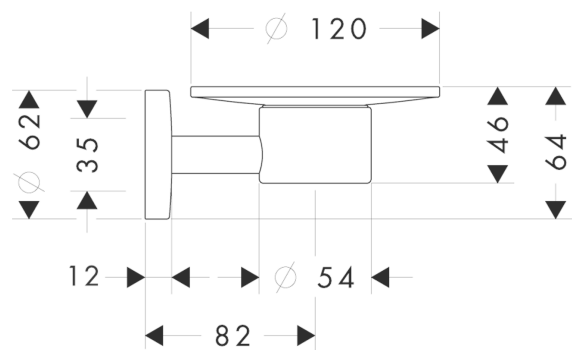

Logis

Seifenschale

Oberfläche: **Chrom** Artikelnummer: **40515000**

Beschreibung

Merkmale

- Wandmontage
- Material Einsatz: Mattglas
- Material Halteelement: Metall
- mit Befestigungsmaterial
- verdeckte Befestigung
- Bohrabstand: 35 mm
- Durchmesser Bohrloch: 6 mm

Produktabbildung

Maßzeichnung

Logis

Seifenschale

Oberfläche: **Chrom** Artikelnummer: **40515000**

Explosionszeichnung

Baujahr: >09/08

Logis

Seifenschale

Oberfläche: **Chrom** Artikelnummer: **40515000**

Ersatzteilliste

Baujahr: >09/08

Pos.	Beschreibung	Artikelnummer	PG	VE
1	Rosette	98538000	6	1
2	Halteelement	98539000	8	1
3	Madenschraube M4x4	98540000	1	1
4	Befestigungsteile	96179000	4	1
5	Seifenablage	98542000	9	1