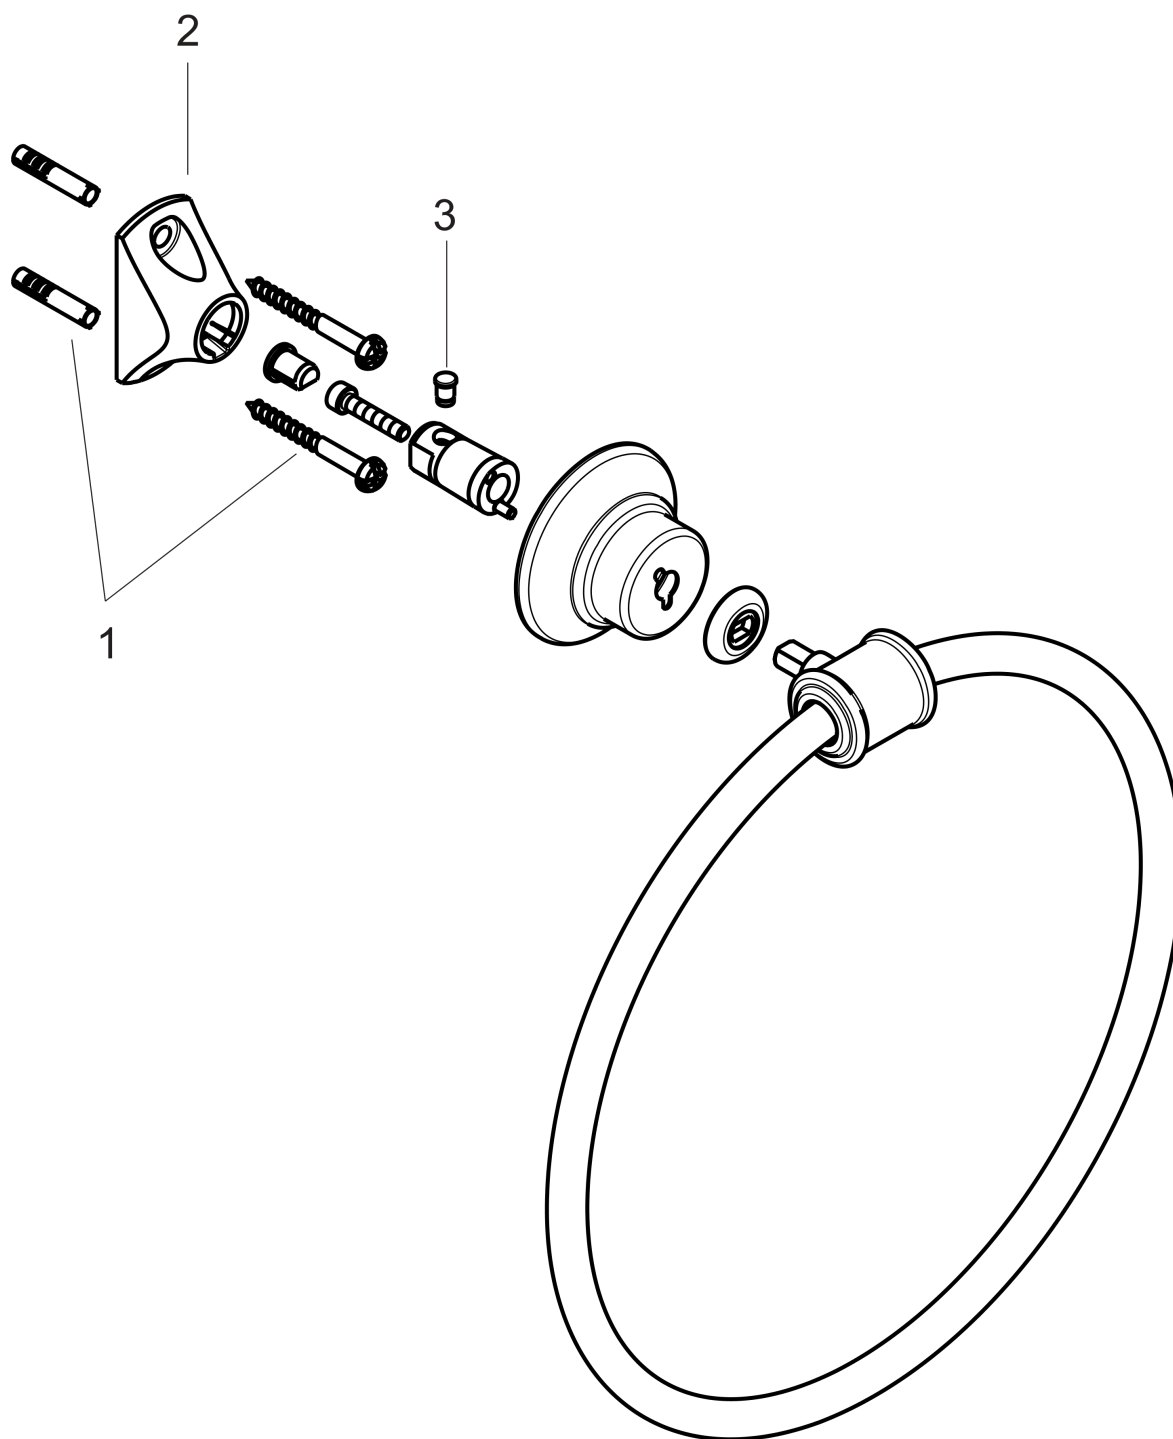

AXOR Montreux Handtuchring

Oberfläche: **Chrom** Artikelnummer: **42021000**

Merkmale

- Wandmontage
- Material: Metall
- Material Halteelement: Metall
- schwenkbar
- mit Befestigungsmaterial
- verdeckte Befestigung
- Bohrabstand: 35 mm
- Durchmesser Bohrloch: 6 mm

Produktabbildung

Maßzeichnung

AXOR Montreux
Handtuchring
Oberfläche: **Chrom** Artikelnummer: **42021000**

Explosionszeichnung

Baujahr: >05/06

AXOR Montreux
Handtuchring
Oberfläche: **Chrom** Artikelnummer: **42021000**

Ersatzteilliste

Baujahr: >05/06

Pos.		Artikelnummer	PG	VE
1	Befestigungsteile	40915000	4	1
2	Halteelement	96341000	4	1
3	Stift	97546000	1	1