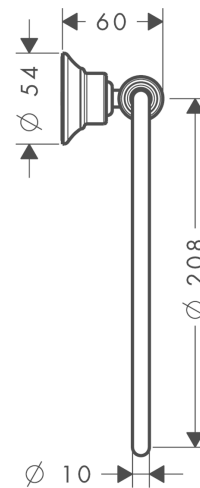

AXOR Montreux Handtuchring

Oberfläche: **Chrom** Artikelnummer: **42021000**

Merkmale

- Wandmontage
- Material: Metall
- Material Halteelement: Metall
- schwenkbar
- mit Befestigungsmaterial
- verdeckte Befestigung
- Bohrabstand: 35 mm
- Durchmesser Bohrloch: 6 mm

Produktabbildung

Maßzeichnung

AXOR Montreux
Handtuchring
Oberfläche: **Chrom** Artikelnummer: **42021000**

Explosionszeichnung

Baujahr: >05/06

AXOR Montreux
Handtuchring
Oberfläche: **Chrom** Artikelnummer: **42021000**

Ersatzteilliste

Baujahr: >05/06

Pos.		Artikelnummer	PG	VE
1	Befestigungsteile	40915000	4	1
2	Halteelement	96341000	4	1
3	Stift	97546000	1	1