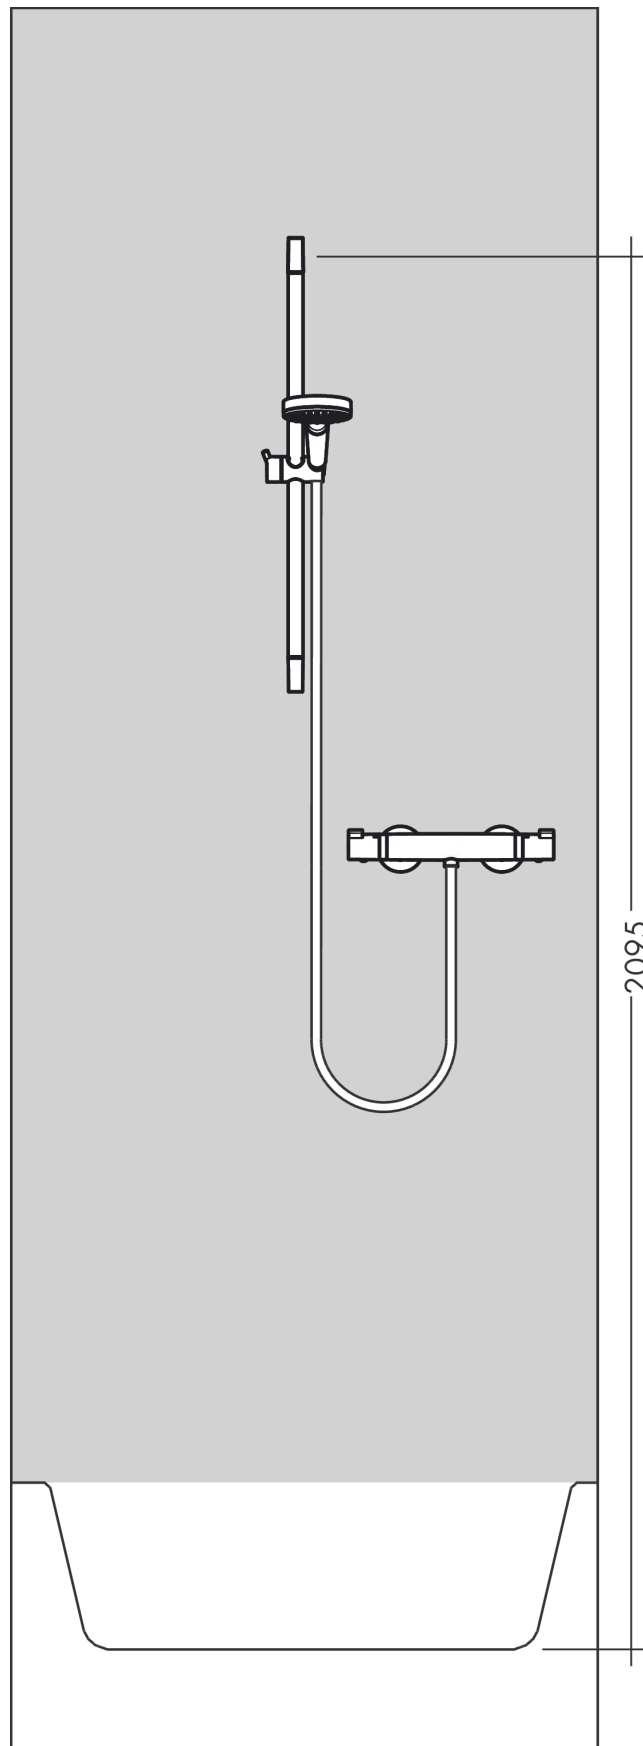

Crometta 100

Brausesystem Aufputz Vario mit Ecostat Universal Thermostat und Brausestange 90 cm

Oberfläche: **Weiß/Chrom** Artikelnummer: **27031400**

Beschreibung

Merkmale

- besteht aus: Handbrause, Brausethermostat, Brausestange, Handbrausehalterung, Brauseschlauch
- Strahlart Kopfbrause: Rain, Normalstrahl, Shampoostrahl, Massagestrahl
- Strahlartenumstellung durch drehbare Strahlscheibe
- maximale Durchflussmenge bei 3 bar: 16 l/min
- Mindestfließdruck: 1 bar
- min. Betriebsdruck: 1 bar
- max. Betriebsdruck: 6 bar
- Profil Brausestange: rund
- Brausestangendurchmesser: 22 mm
- brauseseitiger Drehwirbel gegen lästiges Verdrehen des Brauseschlauches
- Neigungswinkel um 90° verstellbar, Handbrausehalterung schwenkt nach links und rechts sowie oben und unten

Technologie

Produktabbildung

Maßzeichnung

Crometta 100

Brausesystem Aufputz Vario mit Ecostat Universal Thermostat und Brausestange 90 cm

Oberfläche: **Weiß/Chrom** Artikelnummer: **27031400**

Einbaubeispiel

Crometta 100

Brausesystem Aufputz Vario mit Ecostat Universal Thermostat und Brausestange 90 cm

Oberfläche: **Weiß/Chrom** Artikelnummer: **27031400**

Explosionszeichnung

Baujahr: 10/14 - 06/22

Crometta 100

Brausesystem Aufputz Vario mit Ecostat Universal Thermostat und Brausestange 90 cm

Oberfläche: **Weiß/Chrom** Artikelnummer: **27031400**

Ersatzteilliste

Baujahr: **10/14 - 06/22**

Pos.	Beschreibung	Artikelnummer	PG	VE
1	-	26657400	98	1
2	Thermostat	13122000	98	1