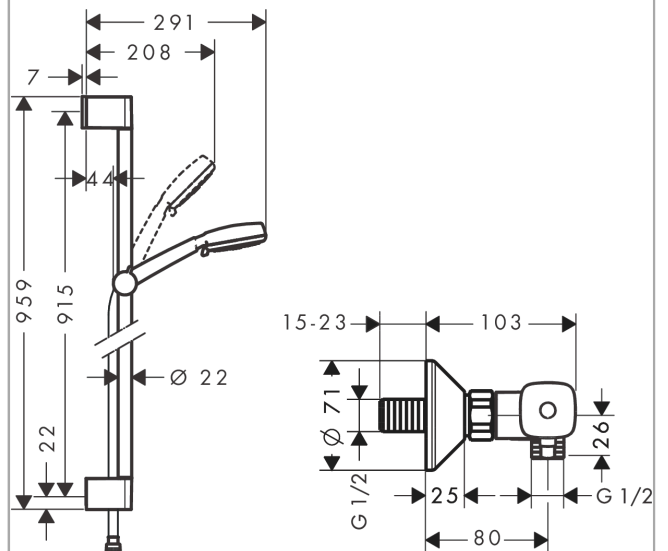

Crometta 100

Brausesystem Aufputz Vario mit Ecostat Universal Thermostat und Brausestange 90 cm

Oberfläche: **Weiß/Chrom** Artikelnummer: **27031400**

Beschreibung

Merkmale

- besteht aus: Handbrause, Brausethermostat, Brausestange, Handbrausehalterung, Brauseschlauch
- Strahlart Kopfbrause: Rain, Normalstrahl, Shampoostrahl, Massagestrahl
- Strahlartenumstellung durch drehbare Strahlscheibe
- maximale Durchflussmenge bei 3 bar: 16 l/min
- Mindestfließdruck: 1 bar
- min. Betriebsdruck: 1 bar
- max. Betriebsdruck: 6 bar
- Profil Brausestange: rund
- Brausestangendurchmesser: 22 mm
- brauseseitiger Drehwirbel gegen lästiges Verdrehen des Brauseschlauches
- Neigungswinkel um 90° verstellbar, Handbrausehalterung schwenkt nach links und rechts sowie oben und unten

Technologie

Produktabbildung

Maßzeichnung

Crometta 100

Brausesystem Aufputz Vario mit Ecostat Universal Thermostat und Brausestange 90 cm

Oberfläche: **Weiß/Chrom** Artikelnummer: **27031400**

Einbaubeispiel

Crometta 100

Brausesystem Aufputz Vario mit Ecostat Universal Thermostat und Brausestange 90 cm

Oberfläche: **Weiß/Chrom** Artikelnummer: **27031400**

Explosionszeichnung

Baujahr: 10/14 - 06/22

Crometta 100

Brausesystem Aufputz Vario mit Ecostat Universal Thermostat und Brausestange 90 cm

Oberfläche: **Weiß/Chrom** Artikelnummer: **27031400**

Ersatzteilliste

Baujahr: **10/14 - 06/22**

Pos.	Beschreibung	Artikelnummer	PG	VE
1	-	26657400	98	1
2	Thermostat	13122000	98	1