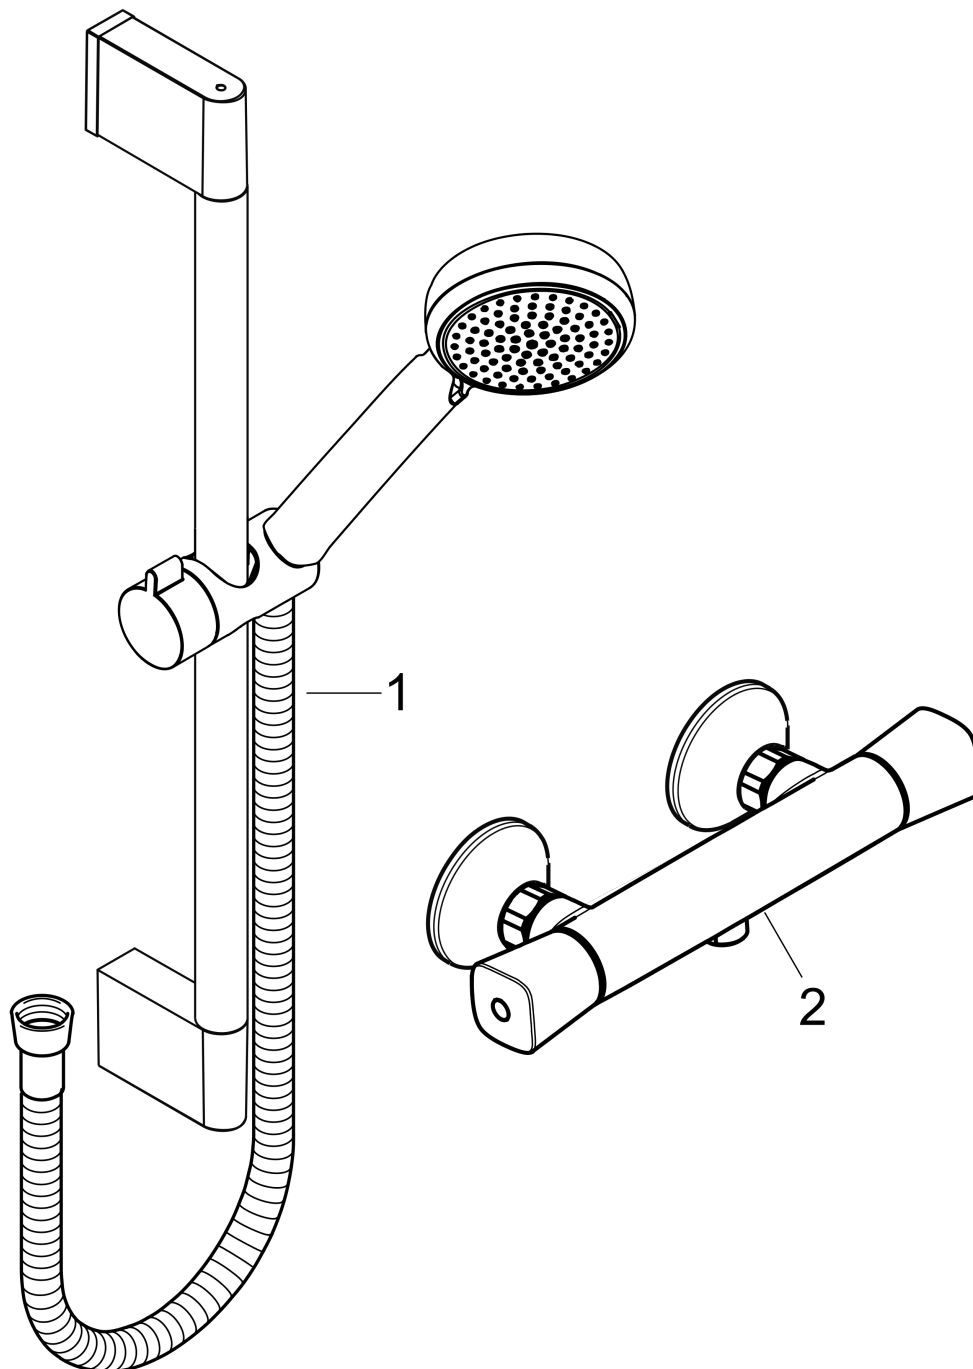

Crometta 100

Brausesystem Aufputz Vario mit Ecostat Universal Thermostat und Brausestange 90 cm

Oberfläche: **Weiß/Chrom** Artikelnummer: **27031400**

Beschreibung

Merkmale

- besteht aus: Handbrause, Brausethermostat, Brausestange, Handbrausehalterung, Brauseschlauch
- Strahlart Kopfbrause: Rain, Normalstrahl, Shampoostrahl, Massagestrahl
- Strahlartenumstellung durch drehbare Strahlscheibe
- maximale Durchflussmenge bei 3 bar: 16 l/min
- Mindestfließdruck: 1 bar
- min. Betriebsdruck: 1 bar
- max. Betriebsdruck: 6 bar
- Profil Brausestange: rund
- Brausestangendurchmesser: 22 mm
- brauseseitiger Drehwirbel gegen lästiges Verdrehen des Brauseschlauches
- Neigungswinkel um 90° verstellbar, Handbrausehalterung schwenkt nach links und rechts sowie oben und unten

Technologie

Produktabbildung

Maßzeichnung

Crometta 100

Brausesystem Aufputz Vario mit Ecostat Universal Thermostat und Brausestange 90 cm

Oberfläche: **Weiß/Chrom** Artikelnummer: **27031400**

Einbaubeispiel

Crometta 100

Brausesystem Aufputz Vario mit Ecostat Universal Thermostat und Brausestange 90 cm

Oberfläche: **Weiß/Chrom** Artikelnummer: **27031400**

Explosionszeichnung

Baujahr: 10/14 - 06/22

Crometta 100

Brausesystem Aufputz Vario mit Ecostat Universal Thermostat und Brausestange 90 cm

Oberfläche: **Weiß/Chrom** Artikelnummer: **27031400**

Ersatzteilliste

Baujahr: **10/14 - 06/22**

Pos.	Beschreibung	Artikelnummer	PG	VE
1	-	26657400	98	1
2	Thermostat	13122000	98	1