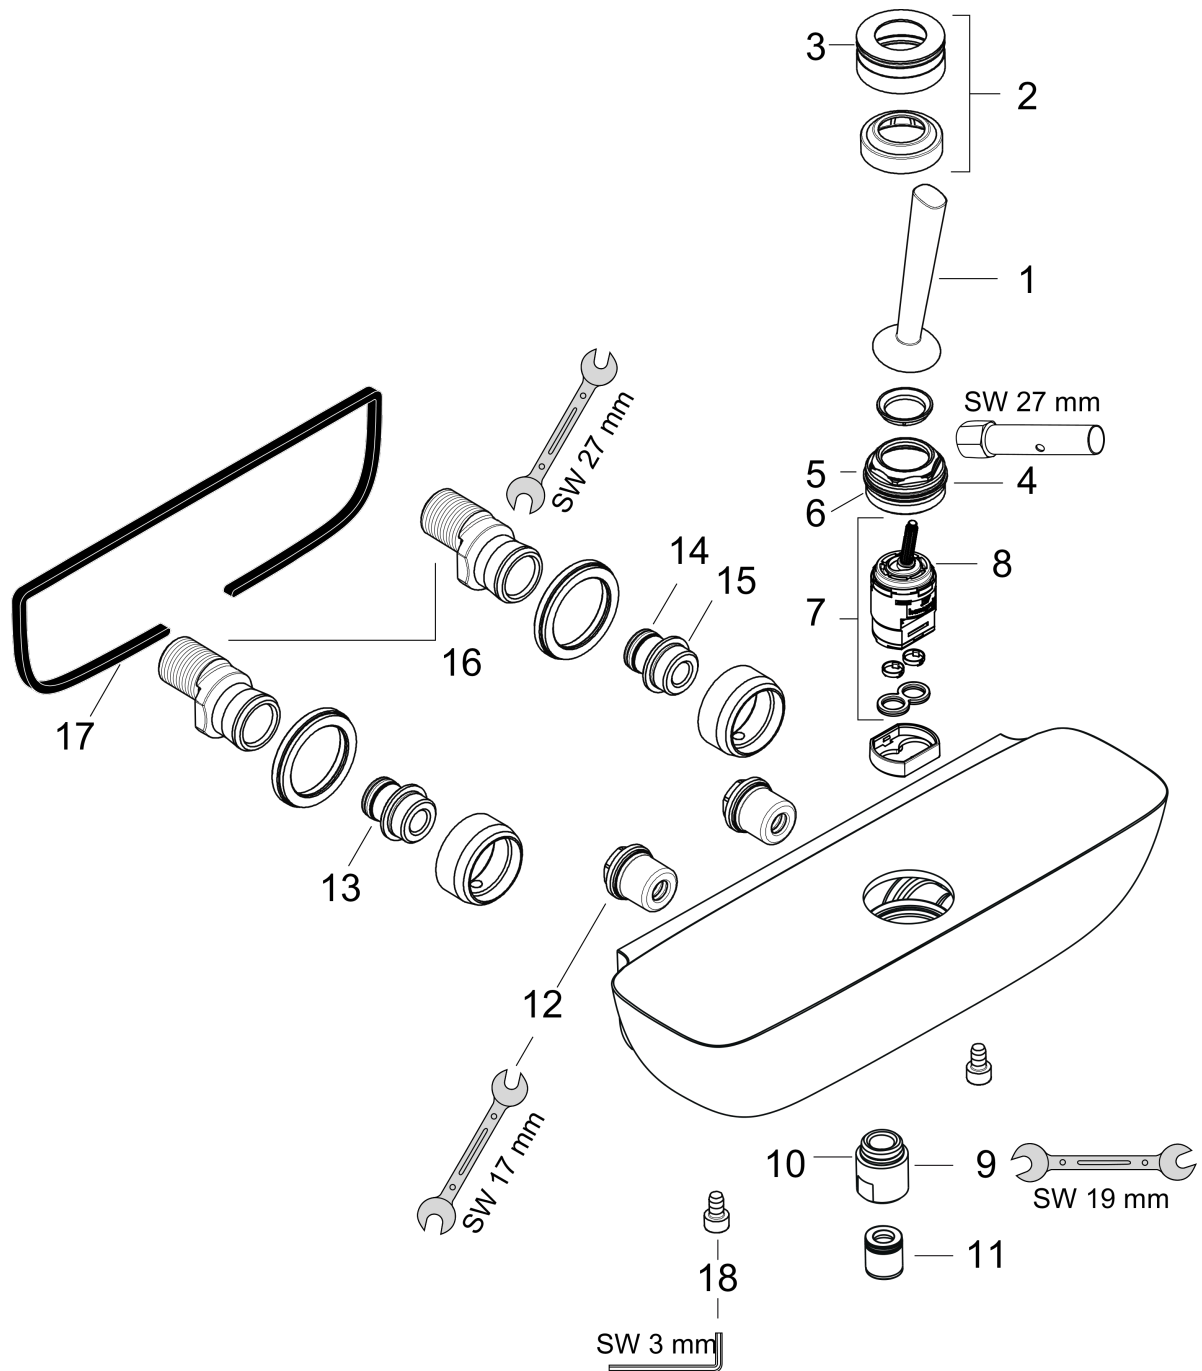

### Merkmale

- 1 Verbraucher
- Stichmaß: 150 ± 12 mm
- maximale Durchflussmenge bei 3 bar: 25 l/min
- Durchfluss für Handbrause bei 3 bar: 17 l/min
- Joystick-Keramikmischsystem
- Rückflussverhinderer
- mit Schalldämpfer
- Schlauchanschluss DN15
- Anschlussgröße: DN15
- min. Betriebsdruck: 1 bar
- max. Betriebsdruck: 10 bar
- Anschlussart: S-Anschlüsse

## Maßzeichnung

## Durchflussdiagramm

**PuraVida**  
**Einhebel-Brausemischer Aufputz**  
 Oberfläche: **Chrom** Artikelnummer: **15672000**

Explosionszeichnung

Baujahr: 10/14 - 06/22

**PuraVida**  
**Einhebel-Brausemischer Aufputz**  
 Oberfläche: **Chrom** Artikelnummer: **15672000**

## Ersatzteilliste

Baujahr: 10/14 - 06/22

Pos.	Beschreibung	Artikelnummer	PG	VE
1	Griff	95287000	12	1
2	Rosette Ø 37 mm	95288000	10	1
3	O-Ring 33x1,5	98164000	1	1
4	Mutter	97157000	6	1
5	O-Ring 30x1,5	98433000	1	1
6	O-Ring 30x2	98186000	1	1
7	Kartusche kpl.	96339000	12	1
8	O-Ring 21,95x1,78	95169000	1	1
9	Schlauchanschluss	96044000	7	1
10	O-Ring 14x2	98129000	1	1
11	Rückflußverhinderer-Set DW 15	94074000	5	1
12	Schalldämpfer mit Schraube	98721000	8	1
13	Anschlußnippel	97236000	4	1
14	O-Ring 13x3	98184000	1	1
15	O-Ring 17x1,5	98137000	1	1
16	S-Anschluss Set	94136000	11	1
17	Dichtung	97530000	2	1
18	Zylinderschraube M6x10	92847000	1	1
a	Werkzeug für Griffdemontage	92124000	15	1