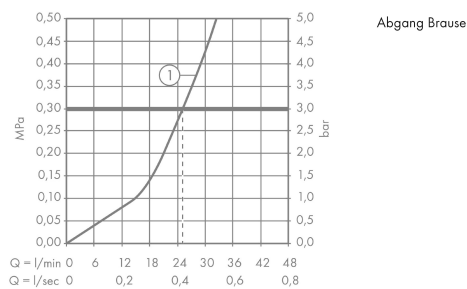

Durchflussdiagramm