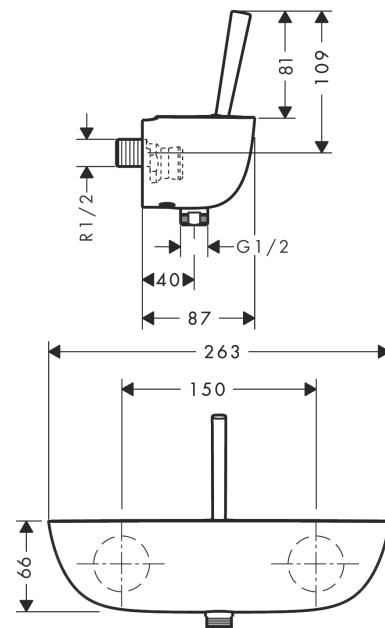

### Merkmale

- 1 Verbraucher
- Stichmaß: 150 ± 12 mm
- maximale Durchflussmenge bei 3 bar: 25 l/min
- Durchfluss für Handbrause bei 3 bar: 17 l/min
- Joystick-Keramikmischsystem
- Rückflussverhinderer
- mit Schalldämpfer
- Schlauchanschluss DN15
- Anschlussgröße: DN15
- min. Betriebsdruck: 1 bar
- max. Betriebsdruck: 10 bar
- Anschlussart: S-Anschlüsse

## Maßzeichnung

## Durchflussdiagramm

**PuraVida**  
**Einhebel-Brausemischer Aufputz**  
 Oberfläche: **Chrom** Artikelnummer: **15672000**

Explosionszeichnung

Baujahr: 10/14 - 06/22

**PuraVida**  
**Einhebel-Brausemischer Aufputz**  
 Oberfläche: **Chrom** Artikelnummer: **15672000**

## Ersatzteilliste

Baujahr: 10/14 - 06/22

Pos.	Beschreibung	Artikelnummer	PG	VE
1	Griff	95287000	12	1
2	Rosette Ø 37 mm	95288000	10	1
3	O-Ring 33x1,5	98164000	1	1
4	Mutter	97157000	6	1
5	O-Ring 30x1,5	98433000	1	1
6	O-Ring 30x2	98186000	1	1
7	Kartusche kpl.	96339000	12	1
8	O-Ring 21,95x1,78	95169000	1	1
9	Schlauchanschluss	96044000	7	1
10	O-Ring 14x2	98129000	1	1
11	Rückflußverhinderer-Set DW 15	94074000	5	1
12	Schalldämpfer mit Schraube	98721000	8	1
13	Anschlußnippel	97236000	4	1
14	O-Ring 13x3	98184000	1	1
15	O-Ring 17x1,5	98137000	1	1
16	S-Anschluss Set	94136000	11	1
17	Dichtung	97530000	2	1
18	Zylinderschraube M6x10	92847000	1	1
a	Werkzeug für Griffdemontage	92124000	15	1